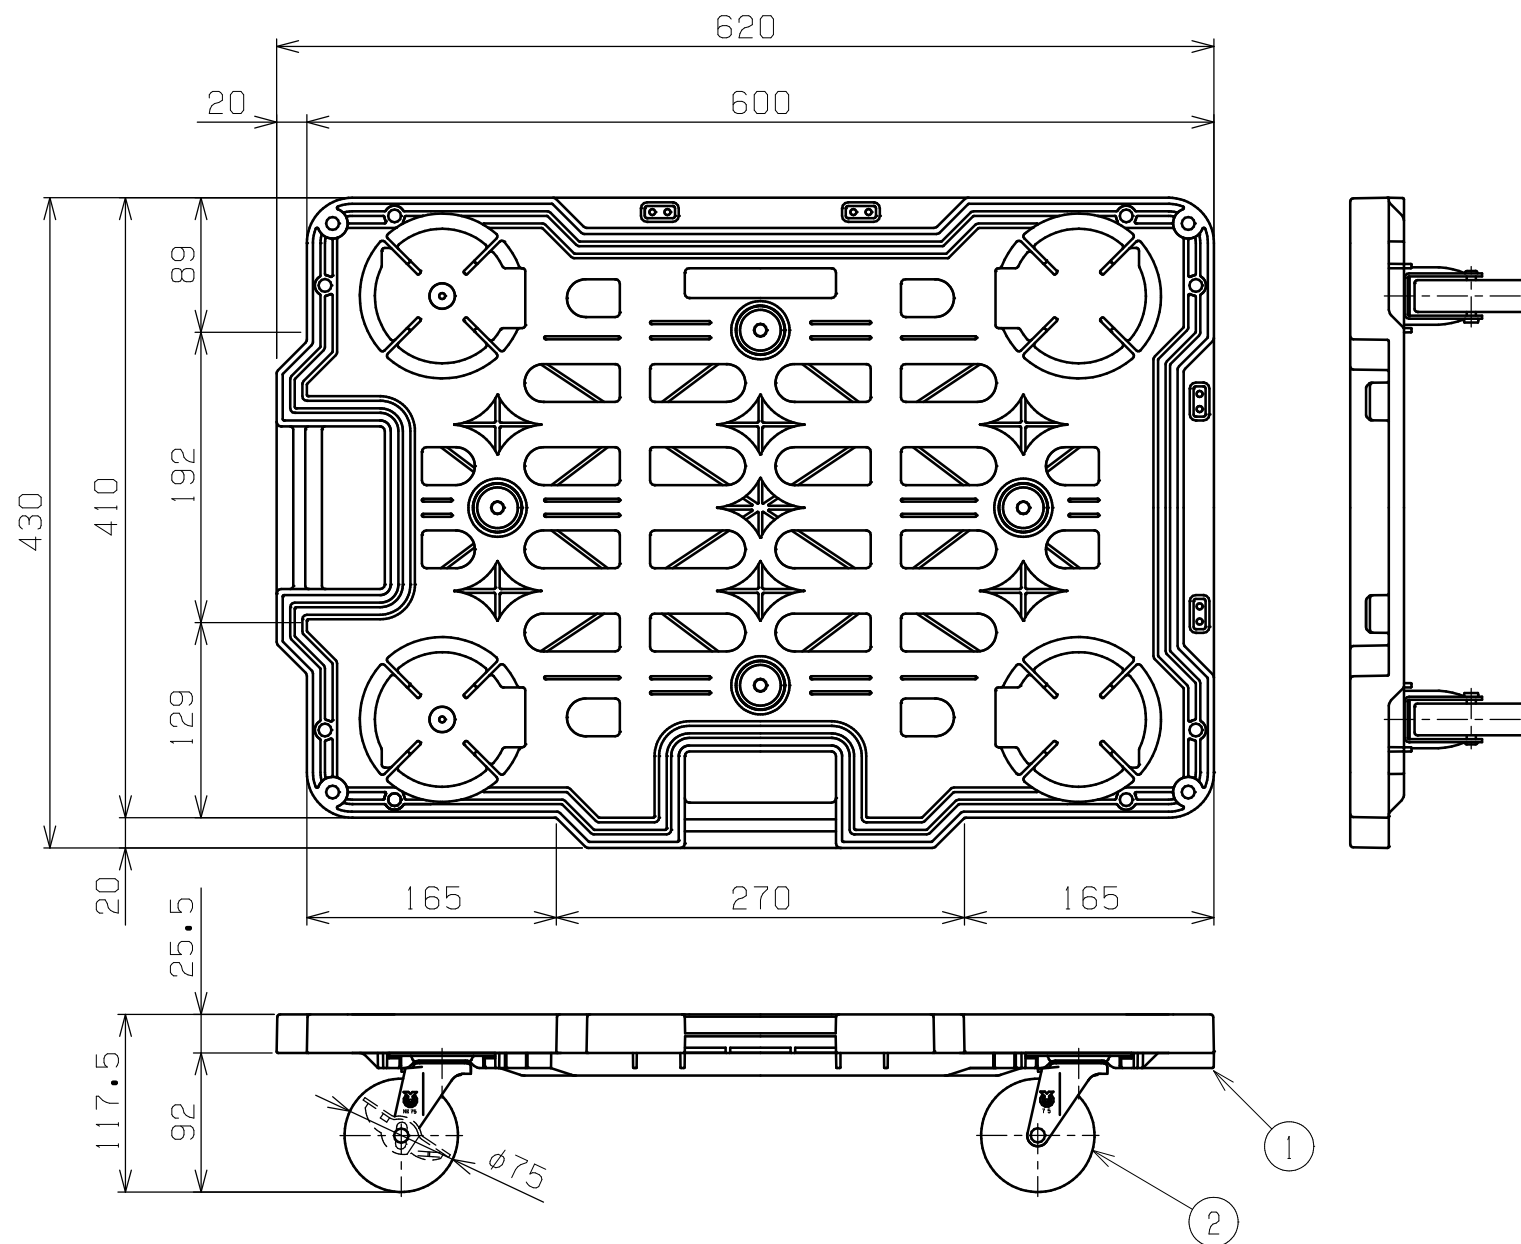

符号	日付	変更内容
△		
△		
△		

本体色	ストッパー	キャスター	品番
ブラック	無	エラストマー	SCR-M450EBK
		ナイロン	SCR-M450NBK
		サルトイラストマー	SCR-M450SEBK
	付	エラストマー	SCR-M450EBKS
		ナイロン	SCR-M450NBKS
		サルトイラストマー	SCR-M450SEBKS
ホワイト	無	エラストマー	SCR-M450EW
		ナイロン	SCR-M450NW
		サルトイラストマー	SCR-M450SEW
	付	エラストマー	SCR-M450EWS
		ナイロン	SCR-M450NWS
		サルトイラストマー	SCR-M450SEWS
ブルー	無	エラストマー	SCR-M450EB
		ナイロン	SCR-M450NB
		サルトイラストマー	SCR-M450SEB
	付	エラストマー	SCR-M450EBS
		ナイロン	SCR-M450NBS
		サルトイラストマー	SCR-M450SEBS
導電ブラック	付	導電ゴム	SCR-M450DCDS

※10台セットの場合、品番末尾に「X」

均等耐荷重：100kg

※連結・スタッキング可能

2	キャスター	4	※上記品番参照		
1	本体	1	PP		
品番	部品名	1台分数量	材質	備考	
作成	2025.11.12	3角法	名	サカエメッシュキャリー	
承認	設計	製図			4輪自在
		尺度			W620×D430×H118
		中畑	1/5	外観図	
			図番	葉番	