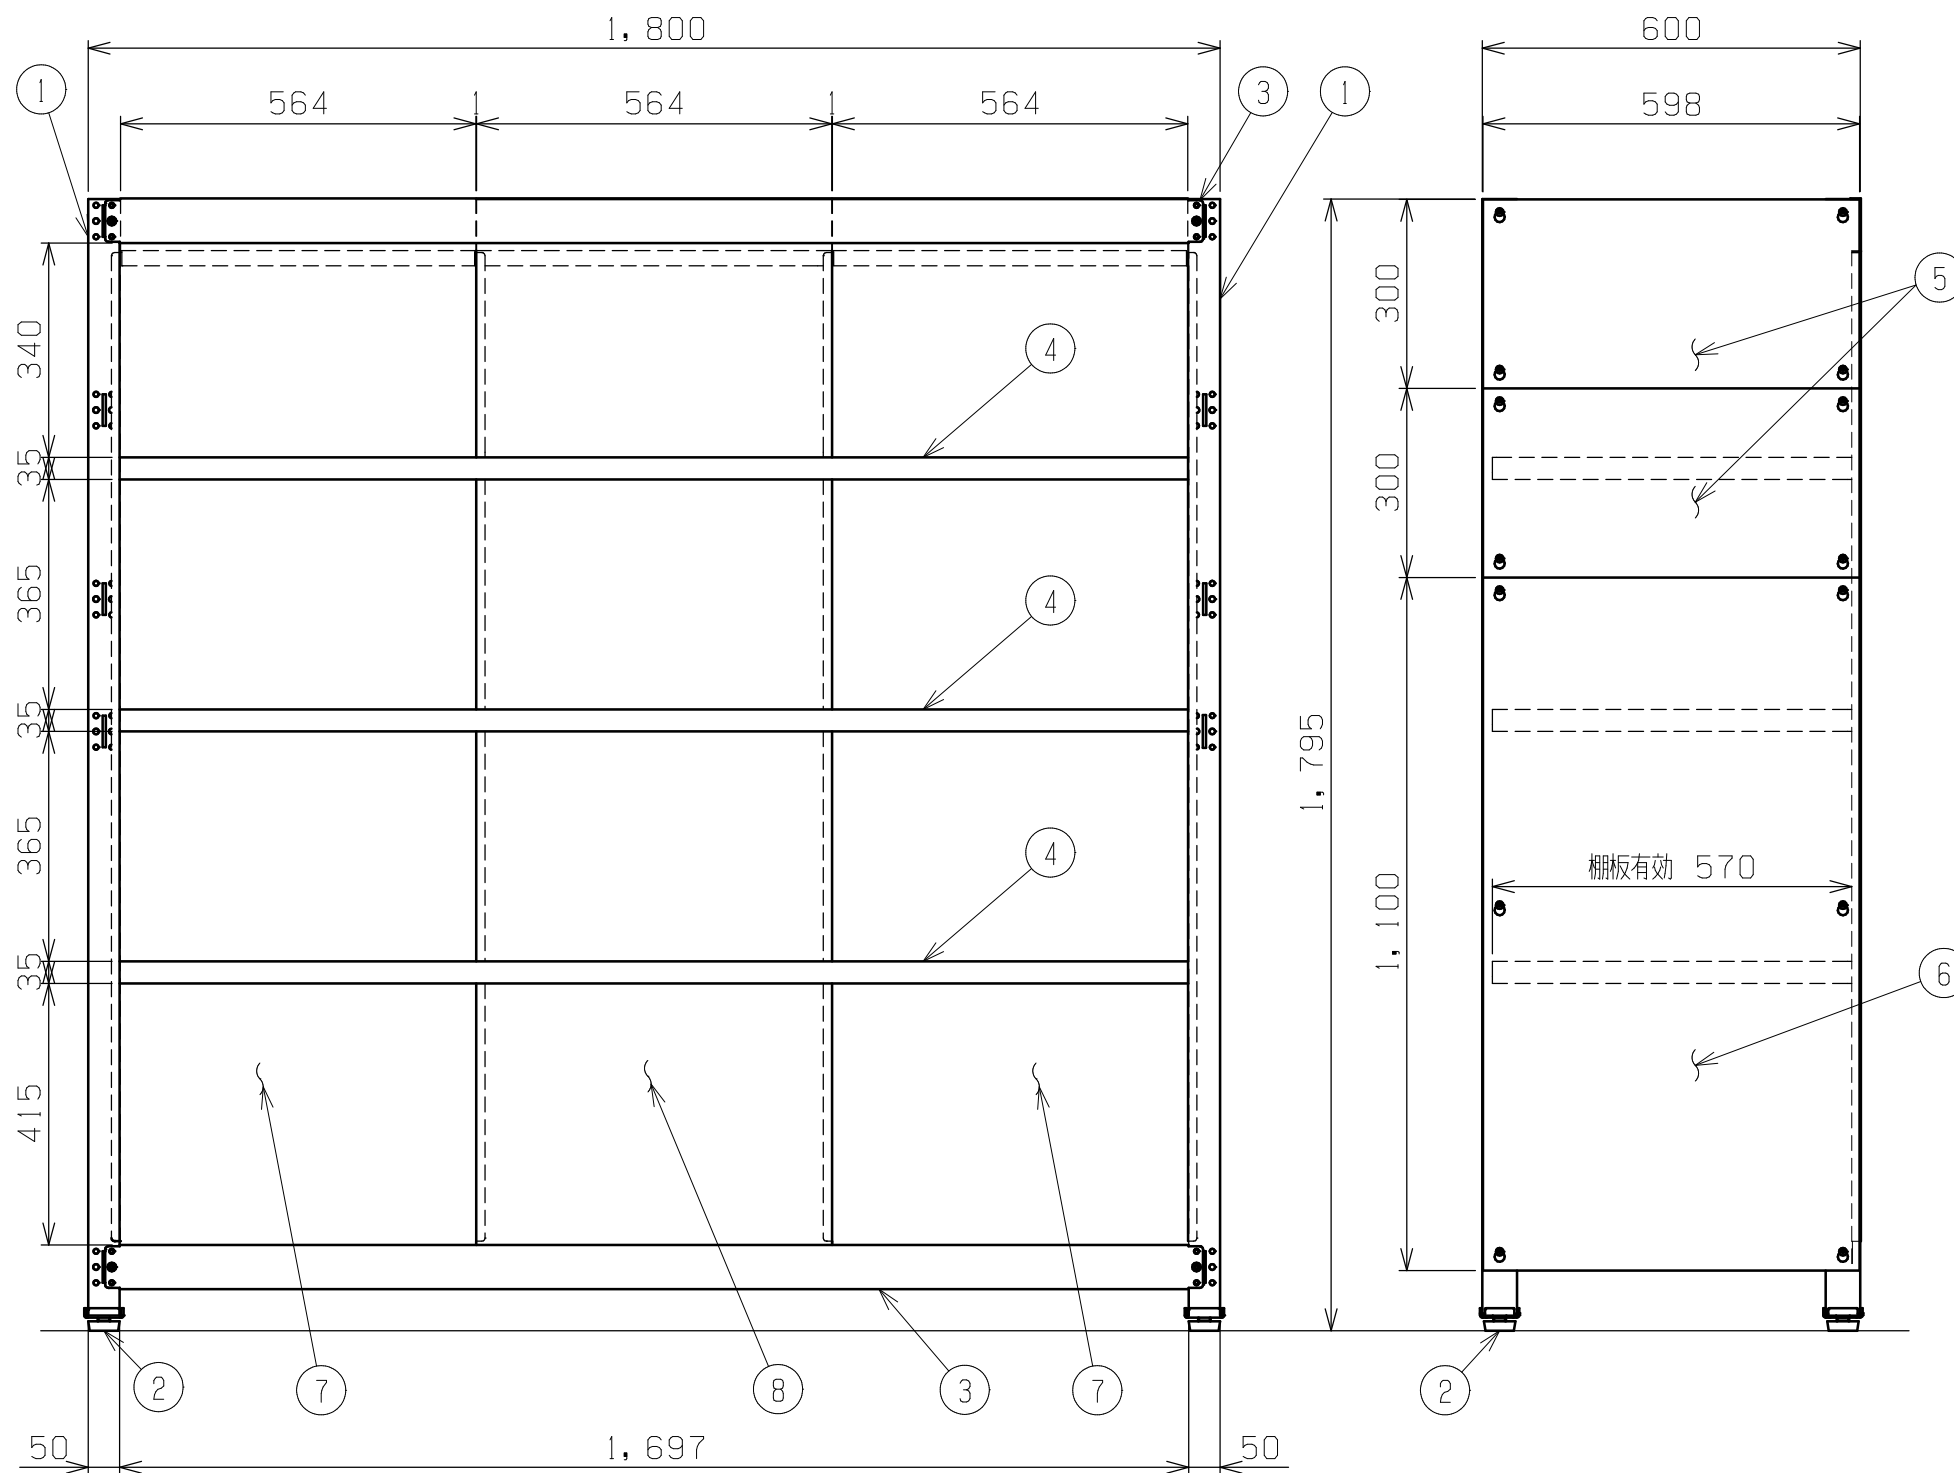

符号	日付	変更内容
△		
△		
△		

単体	連結	塗装色
RKN-86853P	RKN-86853PR	サカエグリーン
RKN-86853PI	RKN-86853PIR	サカエホワイトアイボリー

※連結タイプは背面パネルのみ

均等耐荷重(棚1連当り) : 1250kg

均等耐荷重(棚板1枚当り) : 250kg

品番	部品名	1台分数量	材質	備考
8	背パネル中央	1		
7	背パネル端	2		
6	側パネル下	2		
5	側パネル上	4		
4	棚板	5		
3	ビーム	4		
2	アジャスター	4		M20XP2.5
1	支柱	2		

作成	2025. 9. 30	3角法	名	RKラック3方パネル	
承認	設計	製図			単体/連結
		尺度			RKN86853P(I)(R)
		大迫	1:12	外観図	
株式会社 サカエ				図番	
				葉番	