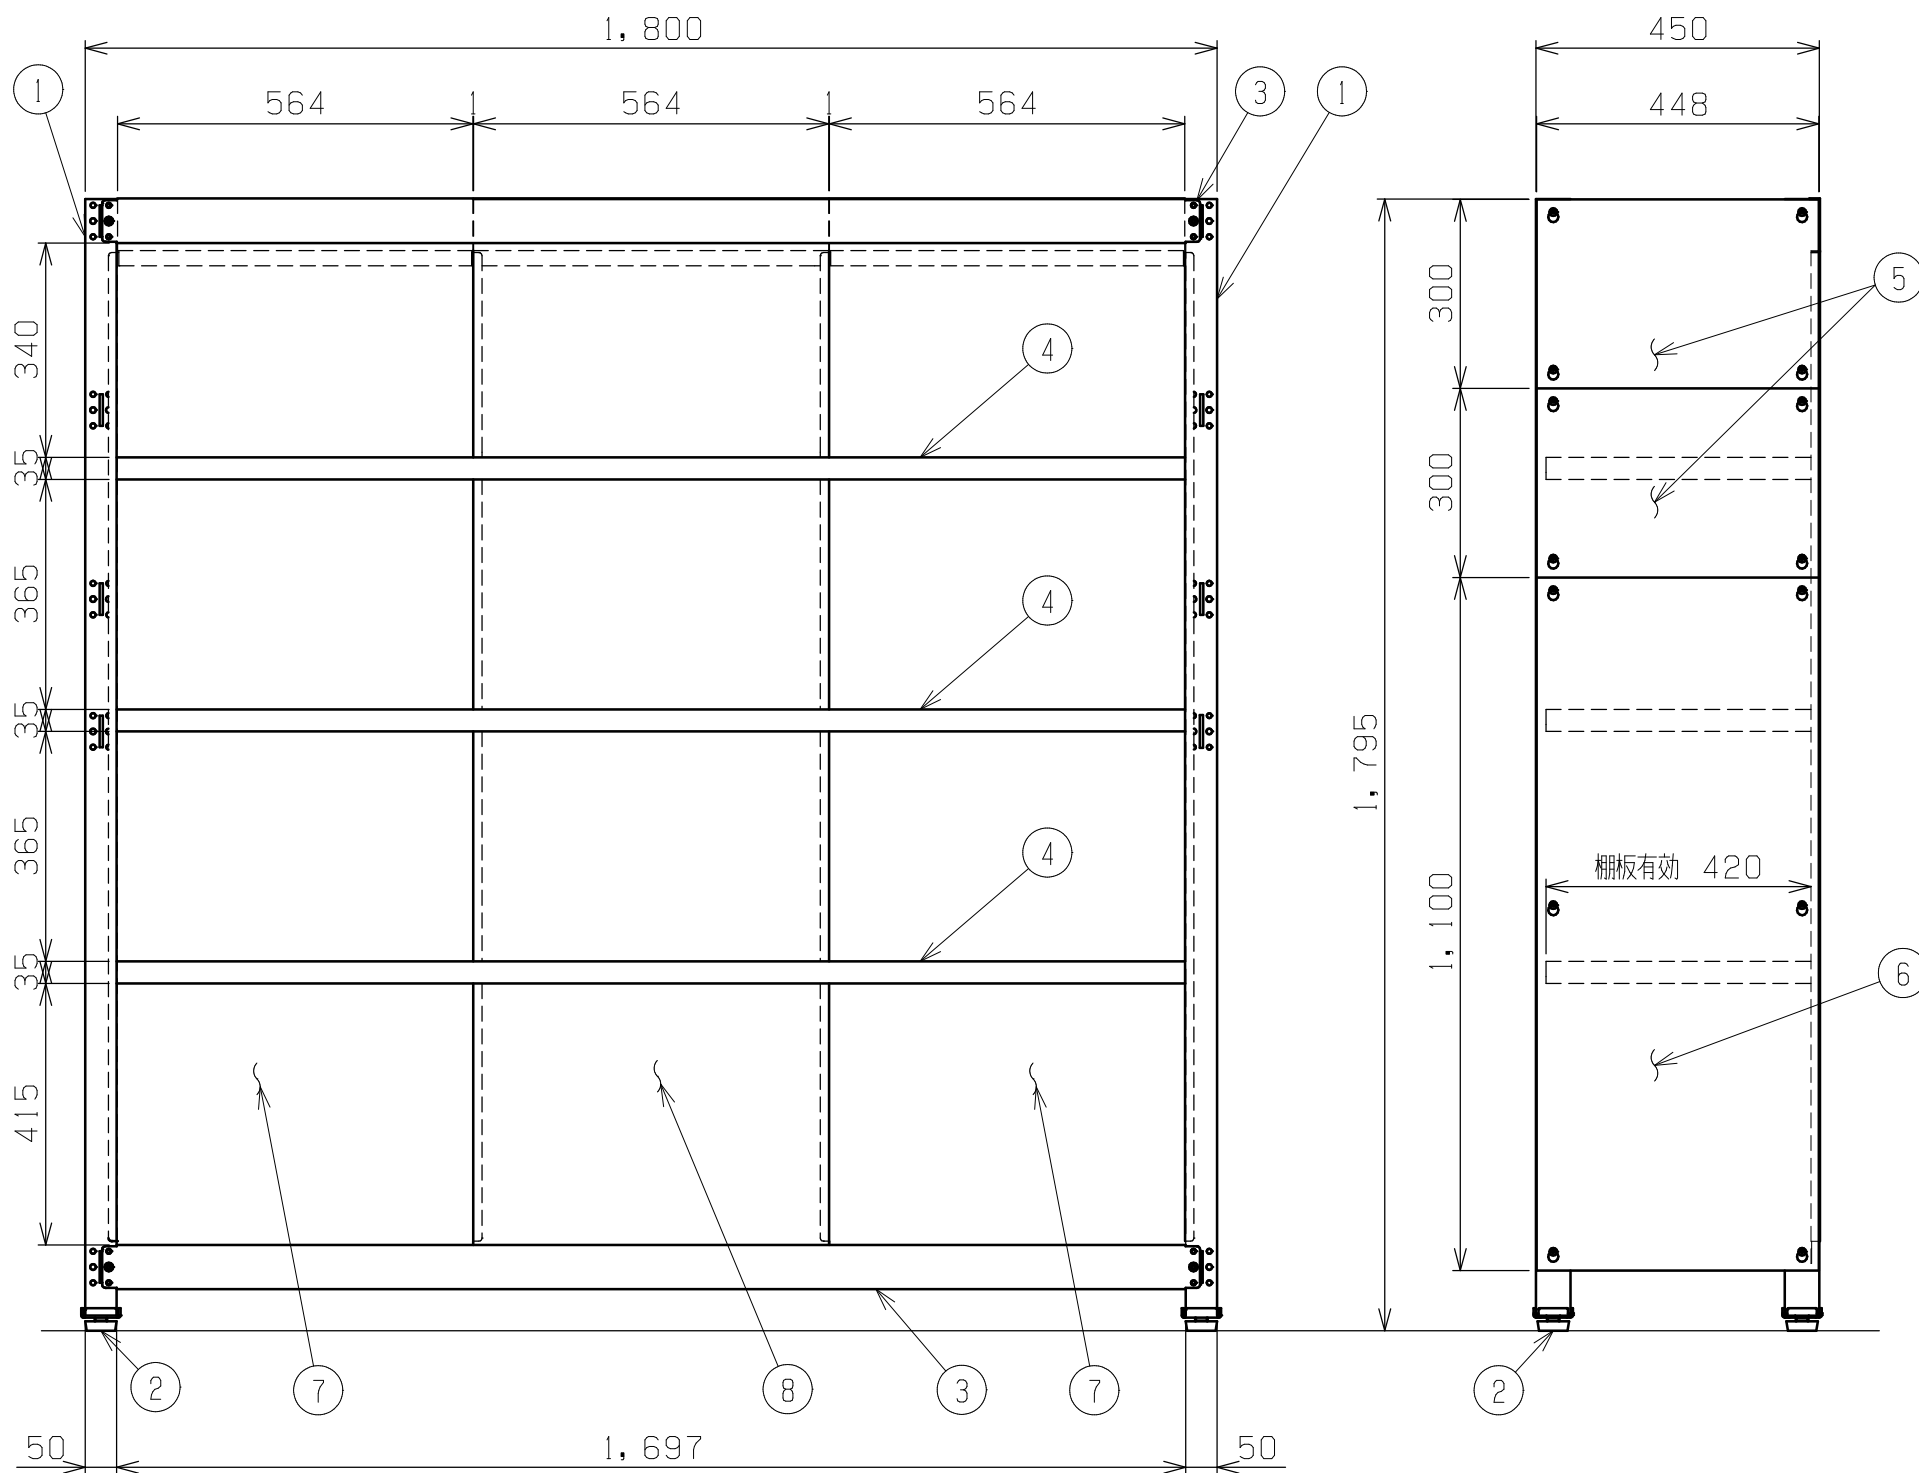

符号	日付	変更内容
△		
△		
△		

単体	連結	塗装色
RKN-84853P	RKN-84853PR	サカエグリーン
RKN-84853PI	RKN-84853PIR	サカエホワイトアイボリー

※連結タイプは背面パネルのみ

均等耐荷重(棚1連当り) : 1250kg

均等耐荷重(棚板1枚当り) : 250kg

品番	部品名	1台分数量	材質	備考
8	背パネル中央	1		
7	背パネル端	2		
6	側パネル下	2		
5	側パネル上	4		
4	棚板	5		
3	ビーム	4		
2	アジャスター	4		M20XP2.5
1	支柱	2		

作成	2025. 9. 30	3角法	名 称	RKラック3方パネル
承認	設計	製図		単体/連結
		尺度		RKN84853P(I)(R)
		大迫	1:12	外観図
株式会社 サカエ				図 番
				葉 番