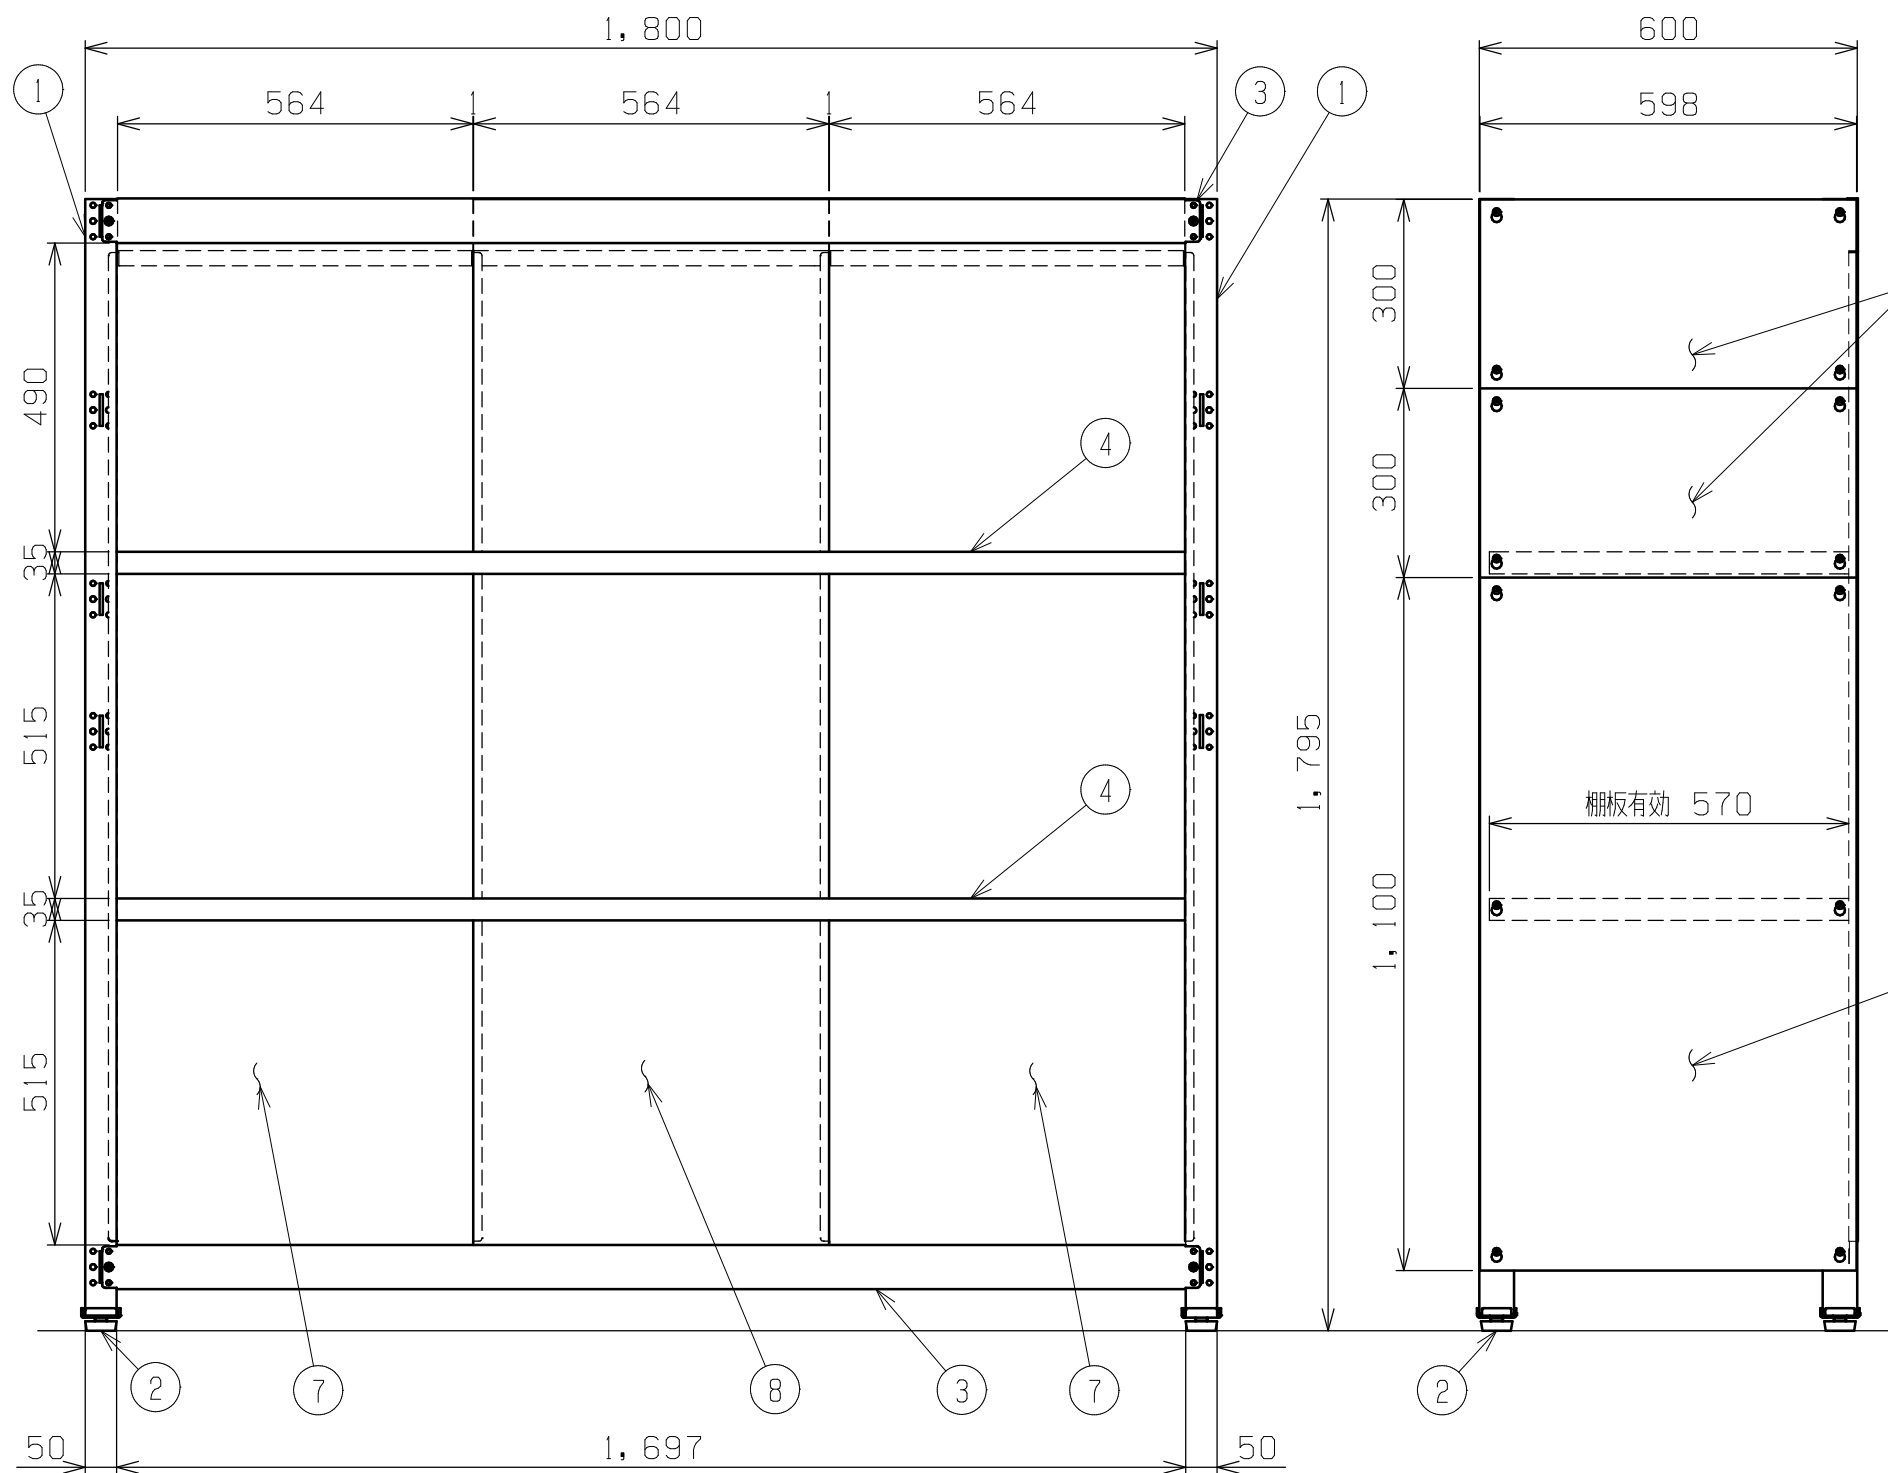

符号	日付	変更内容
△		
△		
△		

単体	連結	塗装色
RKN-86843P	RKN-86843PR	サカエグリーン
RKN-86843PI	RKN-86843PIR	サカエホワイトアイボリー

※連結タイプは背面パネルのみ

均等耐荷重(棚1連当り) : 1250kg

均等耐荷重(棚板1枚当り) : 250kg

8	背パネル中央	1		
7	背パネル端	2		
6	側パネル下	2		
5	側パネル上	4		
4	棚板	4		
3	ビーム	4		
2	アジャスター	4		M20XP2.5
1	支柱	2		
品番	部品名	1台分数量	材質	備考

作成	2025. 9. 30	3角法	名	RKラック3方パネル
承認	設計	製図		単体/連結
		尺度		RKN86843P(I)(R)
		大迫	1:12	外観図
			図番	葉番