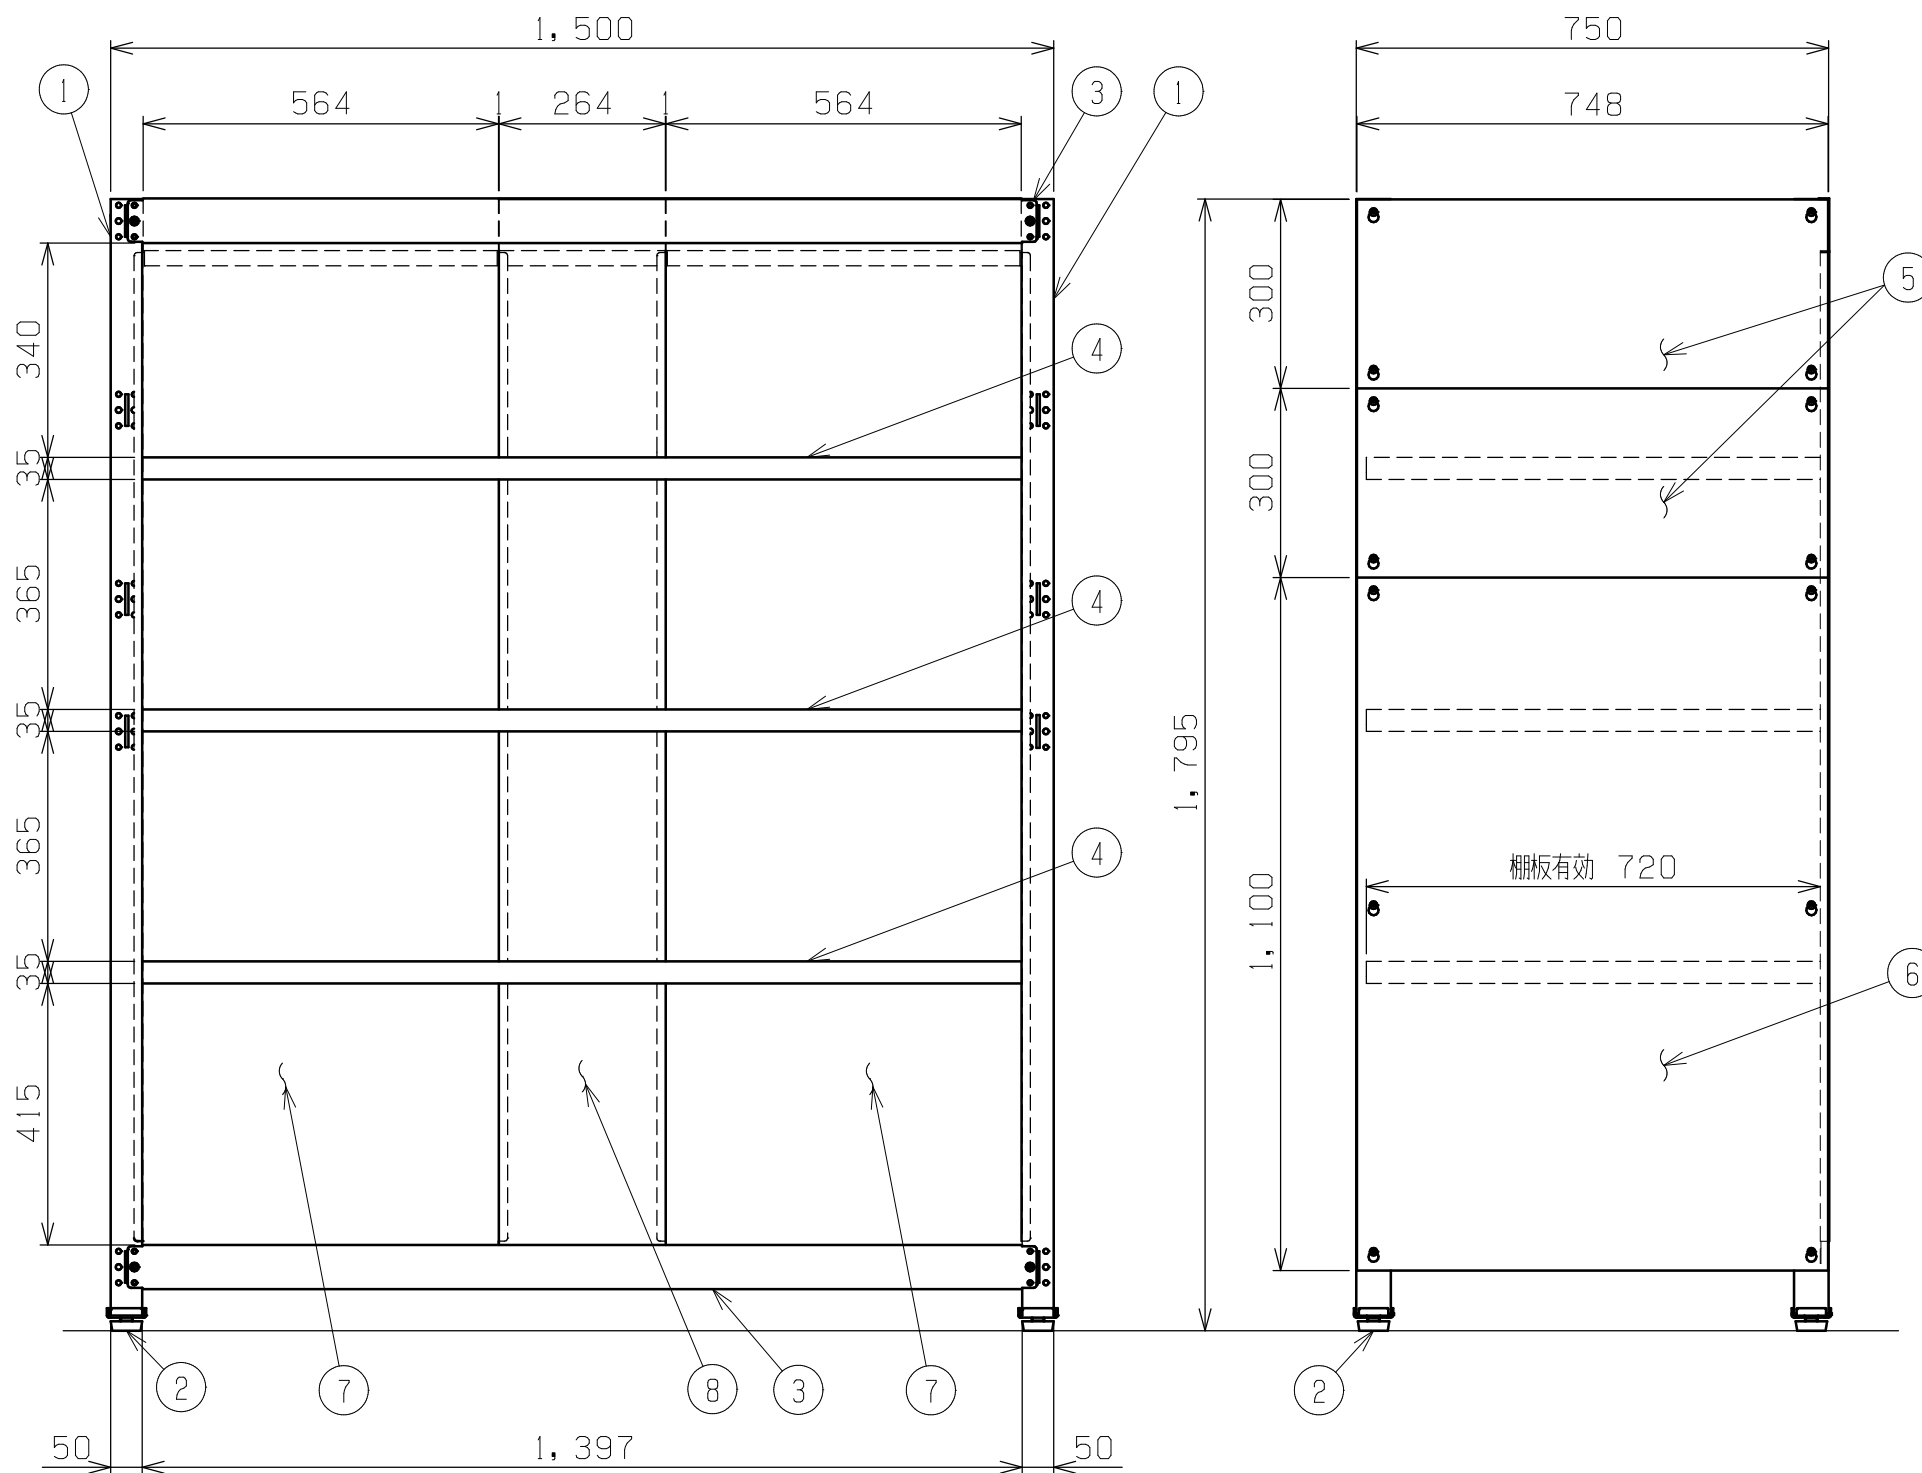

符号	日付	変更内容
△		
△		
△		

単体	連結	塗装色
RKN-57853P	RKN-57853PR	サカエグリーン
RKN-57853PI	RKN-57853PIR	サカエホワイトアイボリー

※連結タイプは背面パネルのみ

均等耐荷重(棚1連当り) : 1250kg

均等耐荷重(棚板1枚当り) : 250kg

品番	部品名	1台分数量	材質	備考
8	背パネル中央	1		
7	背パネル端	2		
6	側パネル下	2		
5	側パネル上	4		
4	棚板	5		
3	ビーム	4		
2	アジャスター	4		M20XP2.5
1	支柱	2		

作成	2025. 9. 30	3角法	名	RKラック3方パネル	
承認	設計	製図			単体/連結
		尺度			RKN57853P(I)(R)
		大迫	1:12	外観図	
株式会社 サカエ				図番	
				葉番	