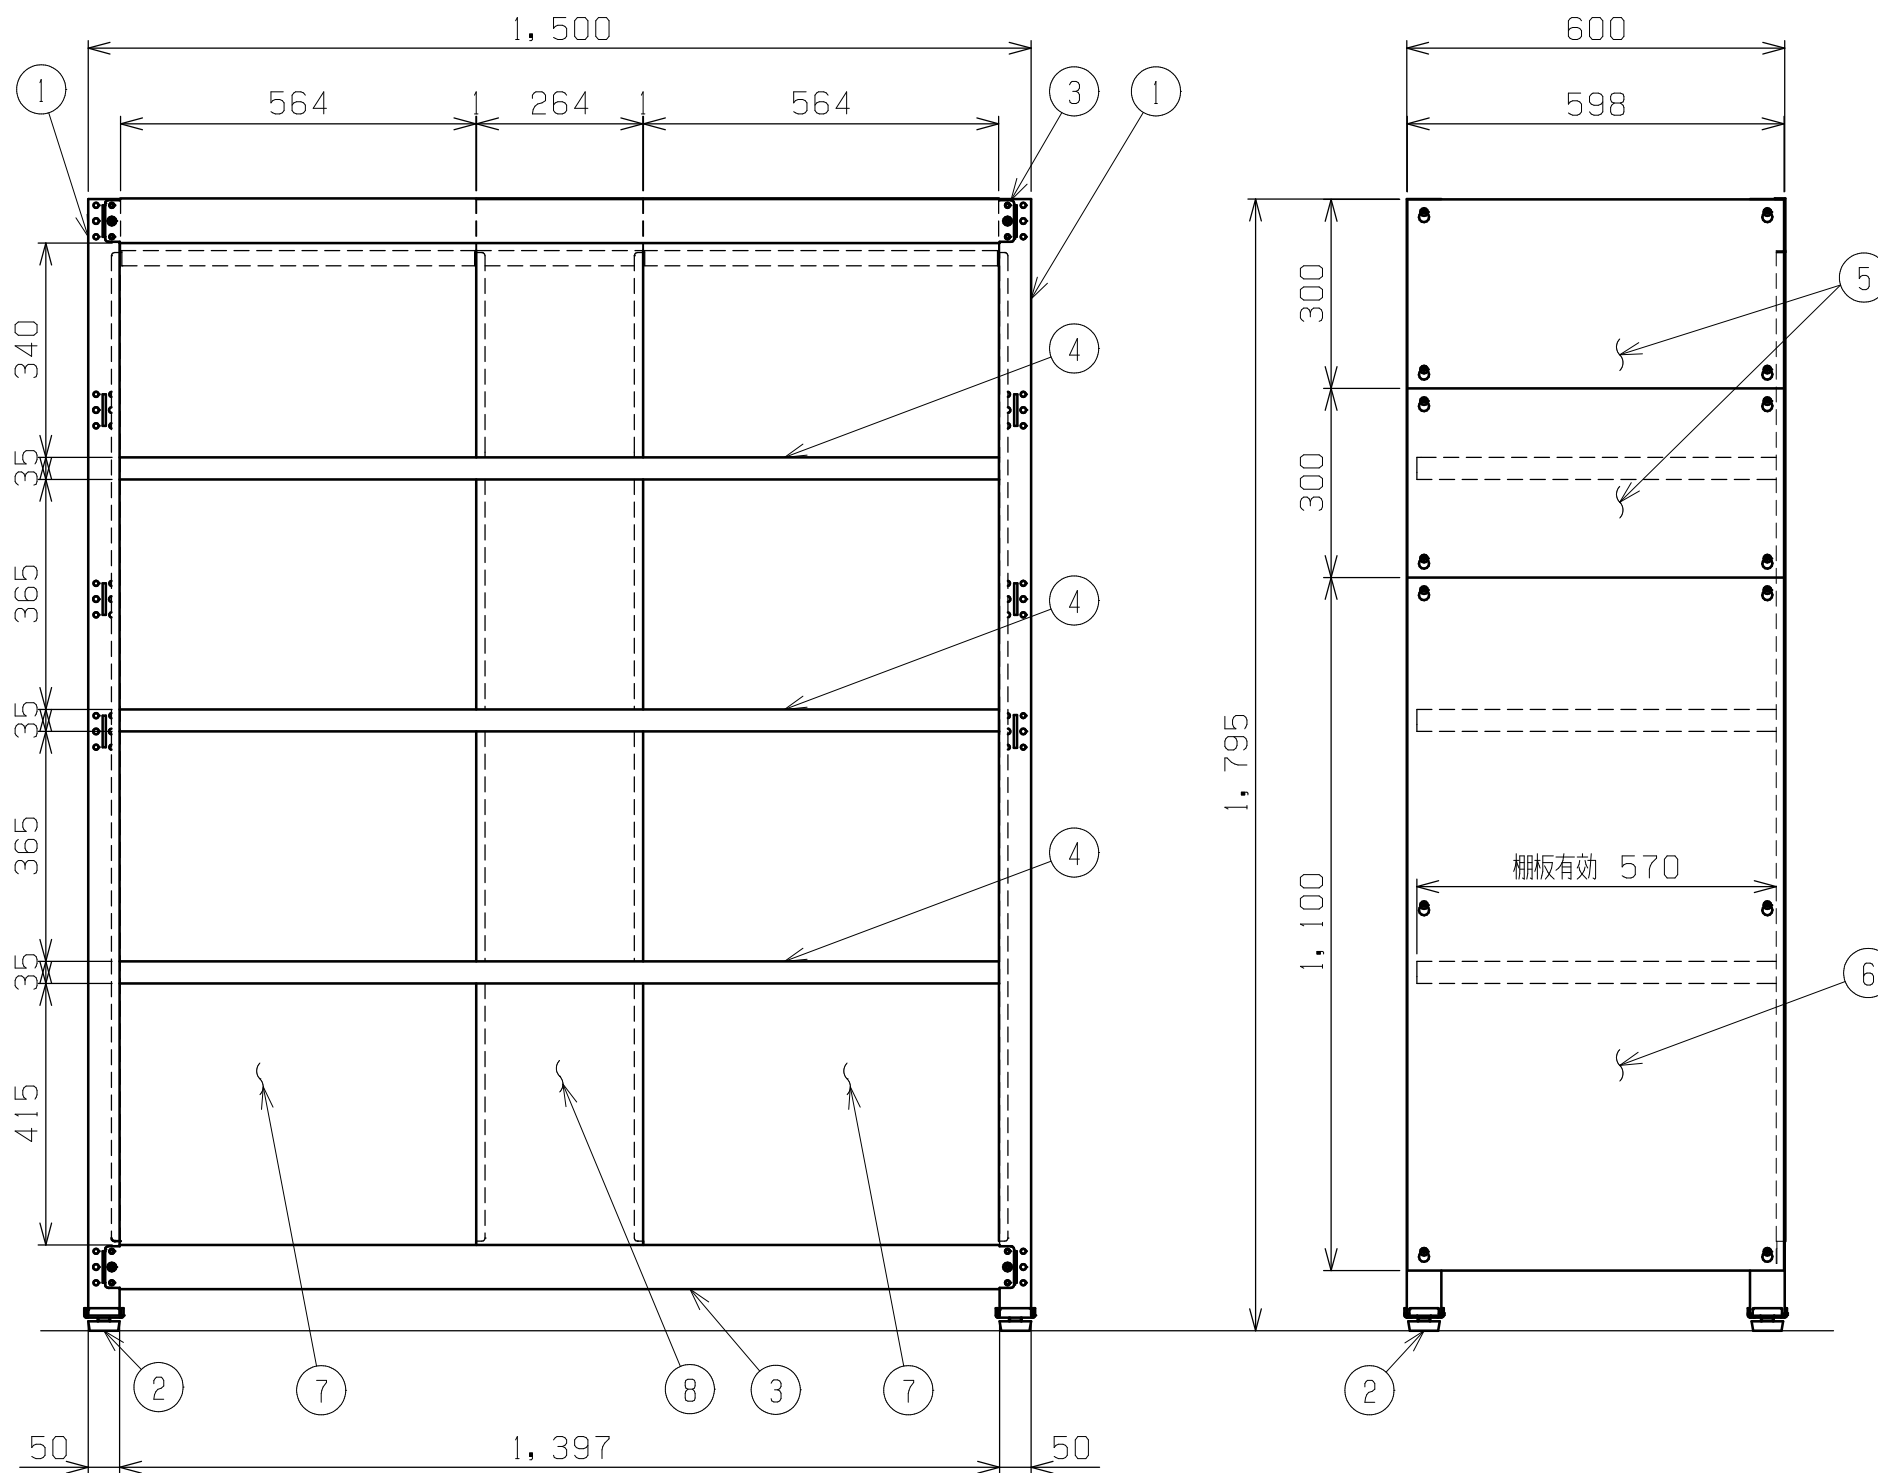

符号	日付	変更内容
△		
△		
△		

単体	連結	塗装色
RKN-56853P	RKN-56853PR	サカエグリーン
RKN-56853PI	RKN-56853PIR	サカエホワイトアイボリー

※連結タイプは背面パネルのみ

均等耐荷重(棚1連当り) : 1250kg

均等耐荷重(棚板1枚当り) : 250kg

品番	部品名	1台分数量	材質	備考
8	背パネル中央	1		
7	背パネル端	2		
6	側パネル下	2		
5	側パネル上	4		
4	棚板	5		
3	ビーム	4		
2	アジャスター	4		M20XP2.5
1	支柱	2		

作成	2025. 9. 22	3角法	名 称	RKラック3方パネル
承認	設計	製図		単体/連結
		尺度		RKN56853P(I)(R)
		大迫	1:12	外観図
株式会社 <b>サカエ</b>			図番	葉番