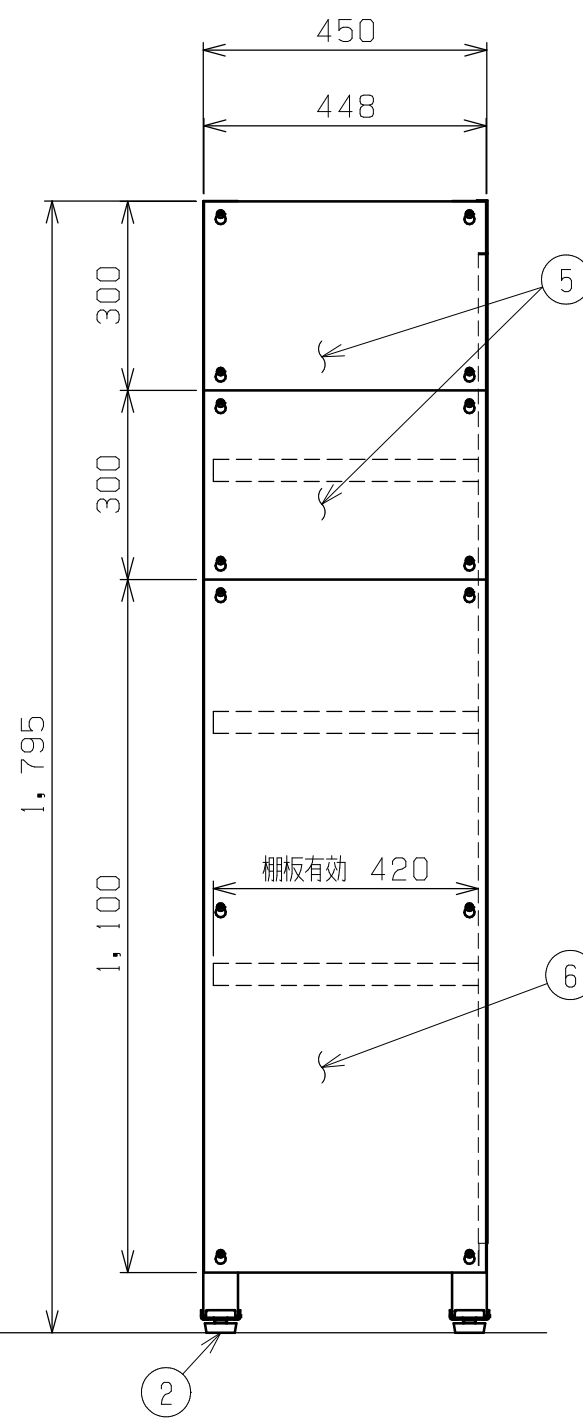

符号	日付	変更内容
△		
△		
△		

単体	連結	塗装色
RKN-54853P	RKN-54853PR	サカエグリーン
RKN-54853PI	RKN-54853PIR	サカエホワイトアイボリー

※連結タイプは背面パネルのみ

均等耐荷重(棚1連当り) : 1250kg

均等耐荷重(棚板1枚当り) : 250kg

8	背パネル中央	1			
7	背パネル端	2			
6	側パネル下	2			
5	側パネル上	4			
4	棚板	5			
3	ビーム	4			
2	アジャスター	4		M20XP2.5	
1	支柱	2			
品番	部品名	1台分数量	材質	備考	
作成	2025. 9. 30	3角法	名 称 RKラック3方パネル 単体/連結 RKN54853P(I)(R) 外観図		
承認	設計	製図			尺度
		大迫			1:12
図番			葉番		