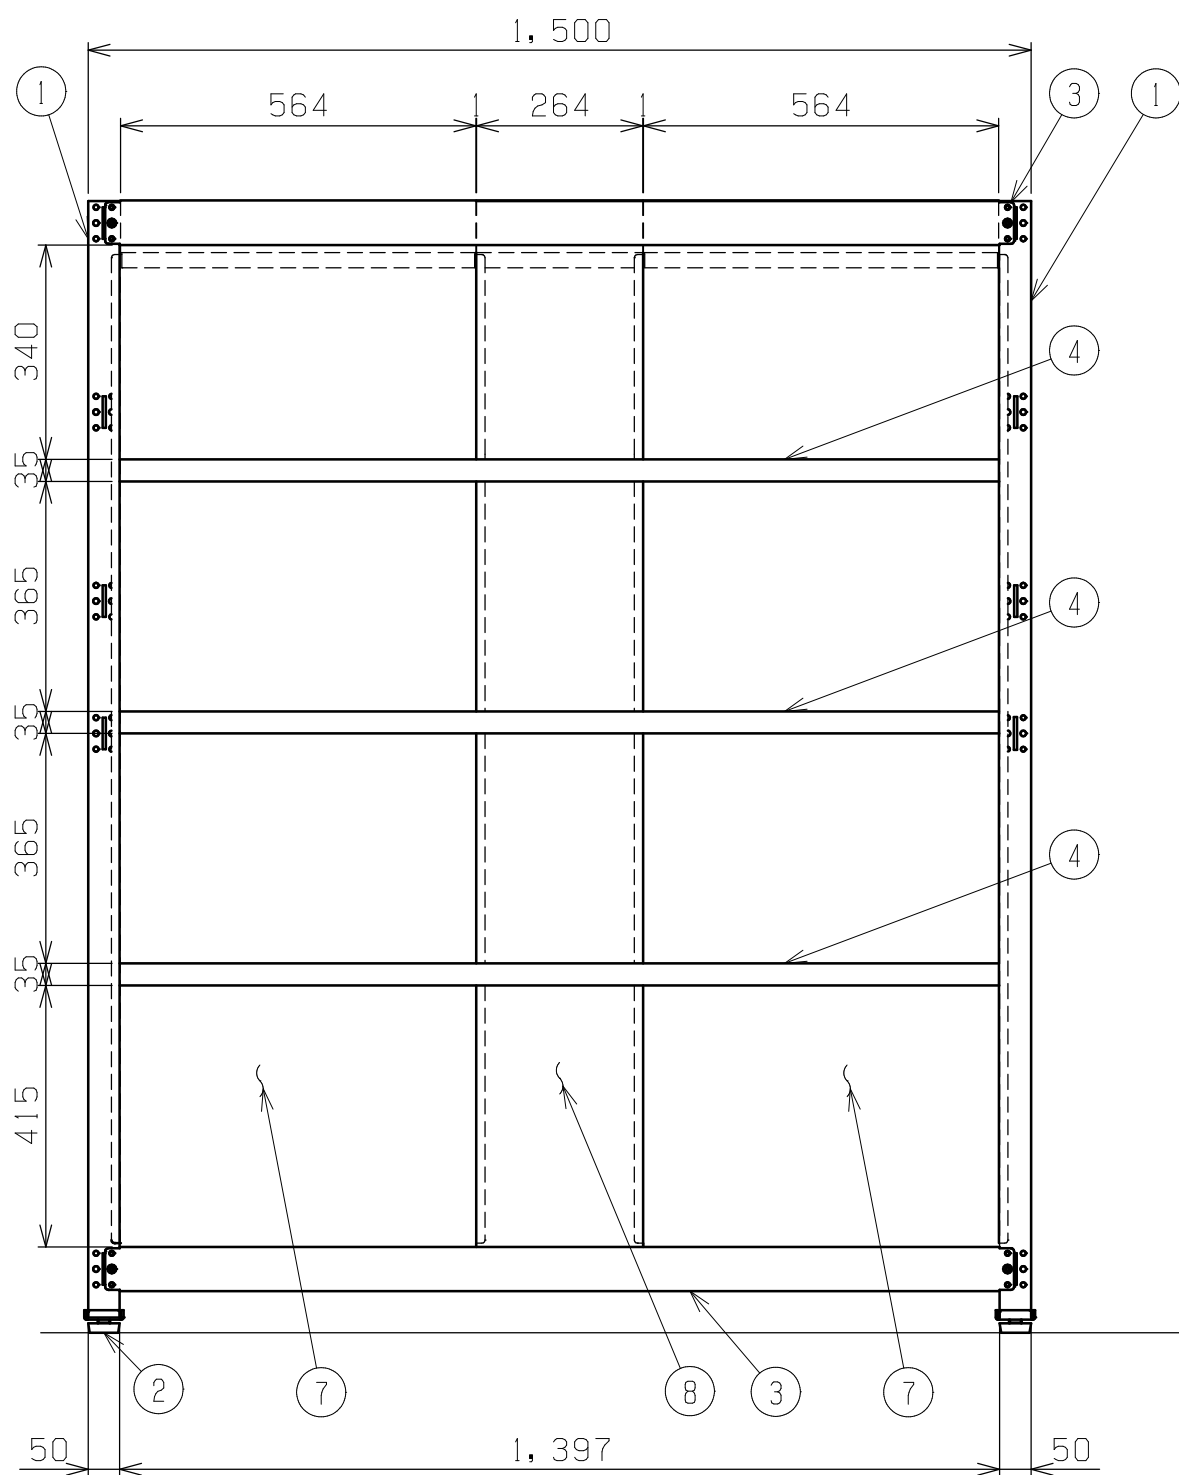

符号	日付	変更内容
△		
△		
△		

単体	連結	塗装色
RKN-54853P	RKN-54853PR	サカエグリーン
RKN-54853PI	RKN-54853PIR	サカエホワイトアイボリー

※連結タイプは背面パネルのみ

均等耐荷重(棚1連当り) : 1250kg

均等耐荷重(棚板1枚当り) : 250kg

8	背パネル中央	1			
7	背パネル端	2			
6	側パネル下	2			
5	側パネル上	4			
4	棚板	5			
3	ビーム	4			
2	アジャスター	4		M20XP2.5	
1	支柱	2			
品番	部品名	1台分数量	材質	備考	
作成	2025. 9. 30	3角法	名 称 RKラック3方パネル 単体/連結 RKN54853P(I)(R) 外観図		
承認	設計	製図			尺度
		大迫			1:12
図番			葉番		