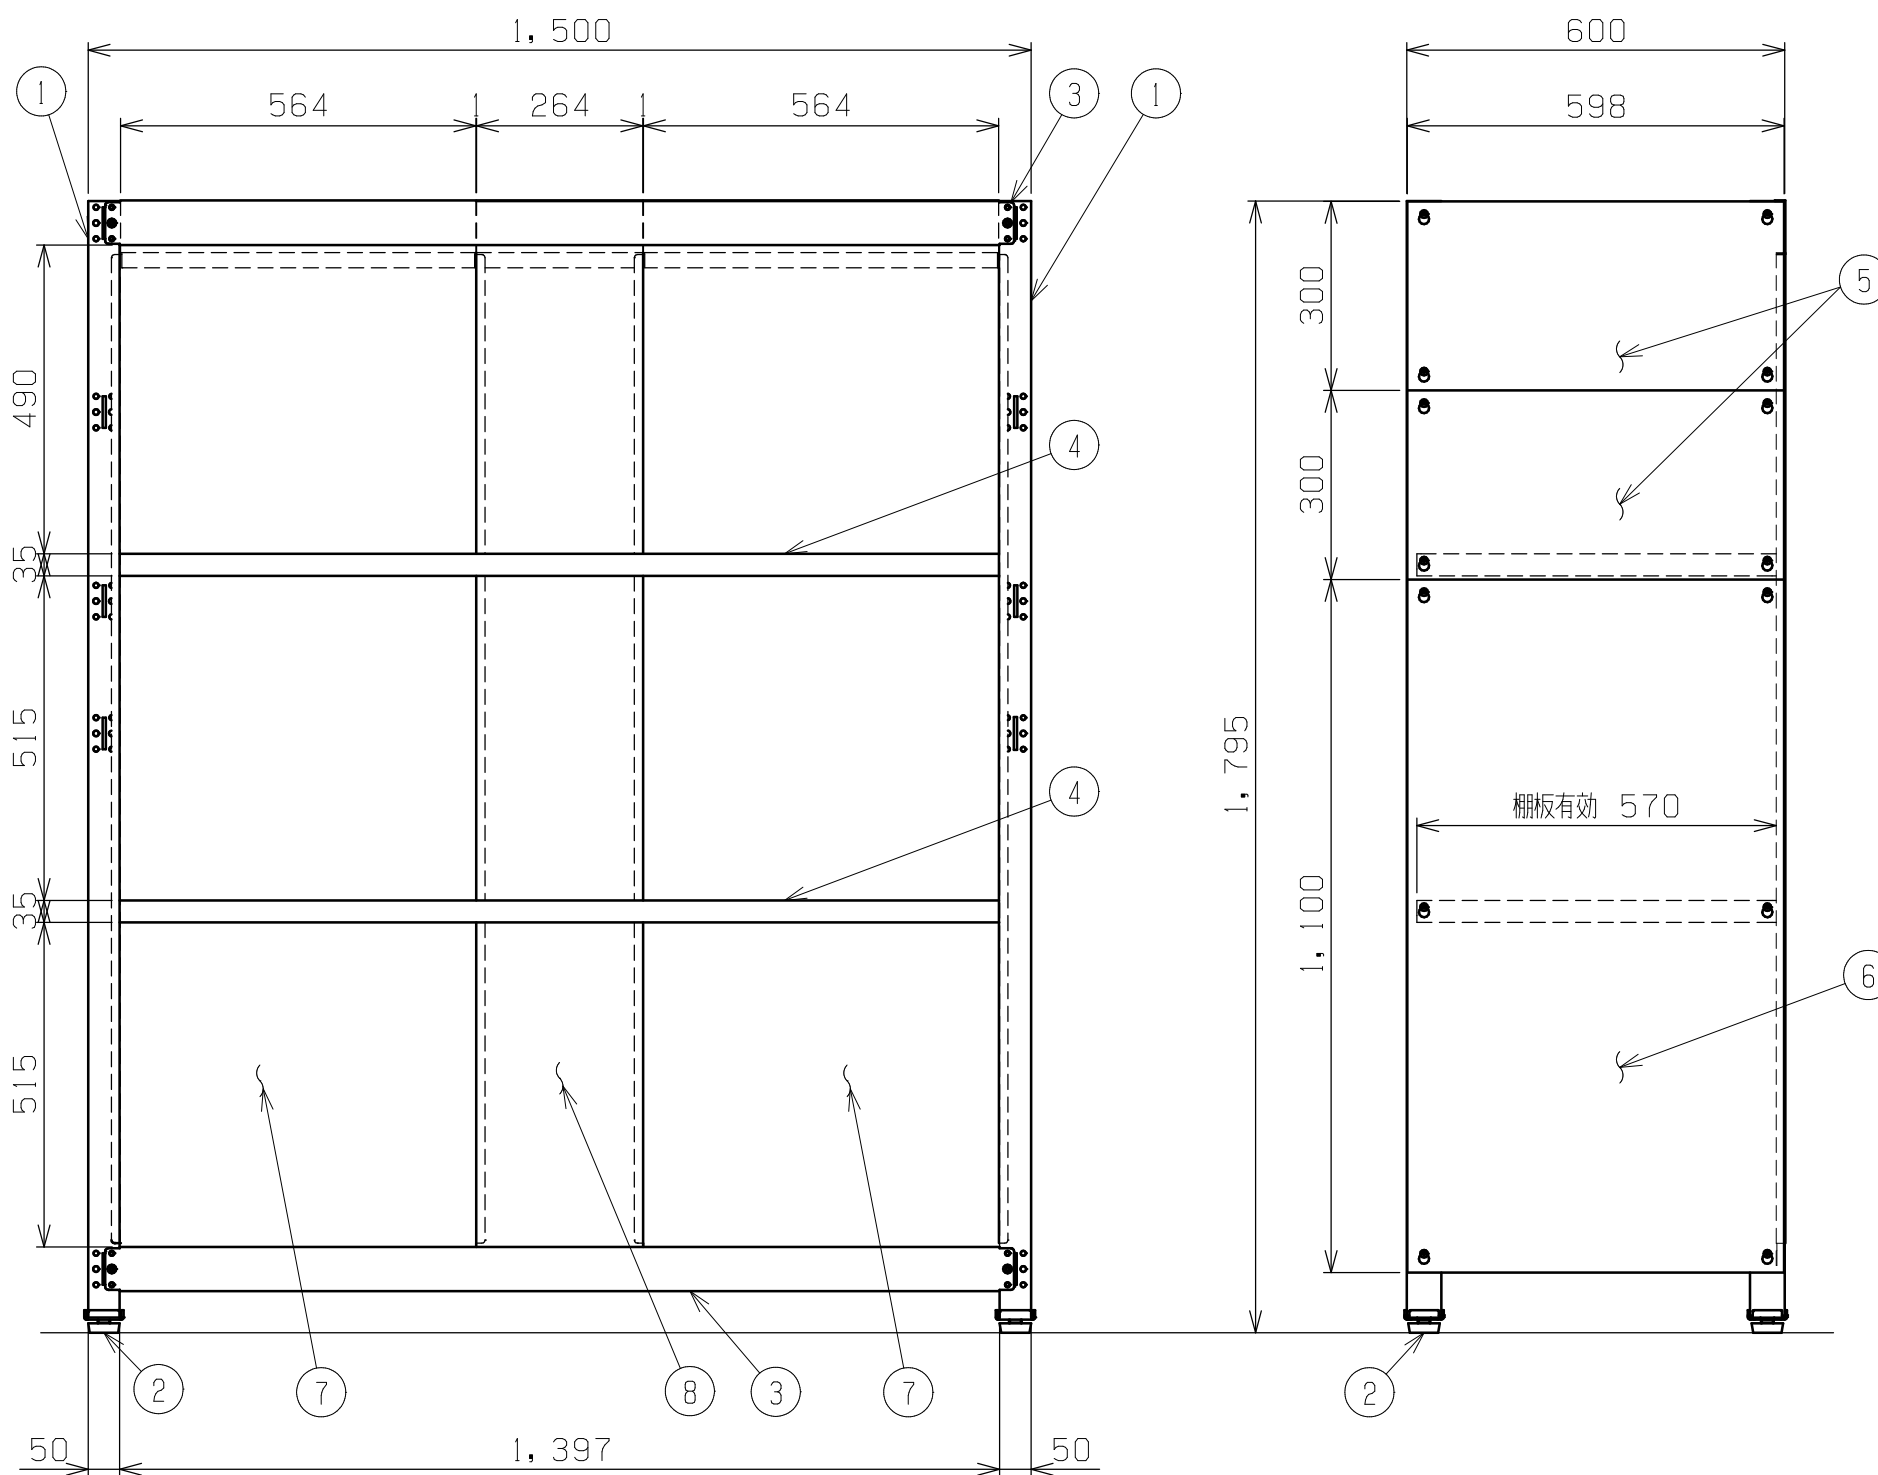

符号	日付	変更内容
△		
△		
△		

単体	連結	塗装色
RKN-56843P	RKN-56843PR	サカエグリーン
RKN-56843PI	RKN-56843PIR	サカエホワイトアイボリー

※連結タイプは背面パネルのみ

均等耐荷重(棚1連当り) : 1250kg

均等耐荷重(棚板1枚当り) : 250kg

品番	部品名	1台分数量	材質	備考
8	背パネル中央	1		
7	背パネル端	2		
6	側パネル下	2		
5	側パネル上	4		
4	棚板	4		
3	ビーム	4		
2	アジャスター	4		M20XP2.5
1	支柱	2		

作成	2025. 9. 30	3角法	名 称	RKラック3方パネル
承認	設計	製図		単体/連結
		尺度		RKN56843P(I)(R)
		大迫	1:12	外観図
株式会社 サカエ			図番	葉番