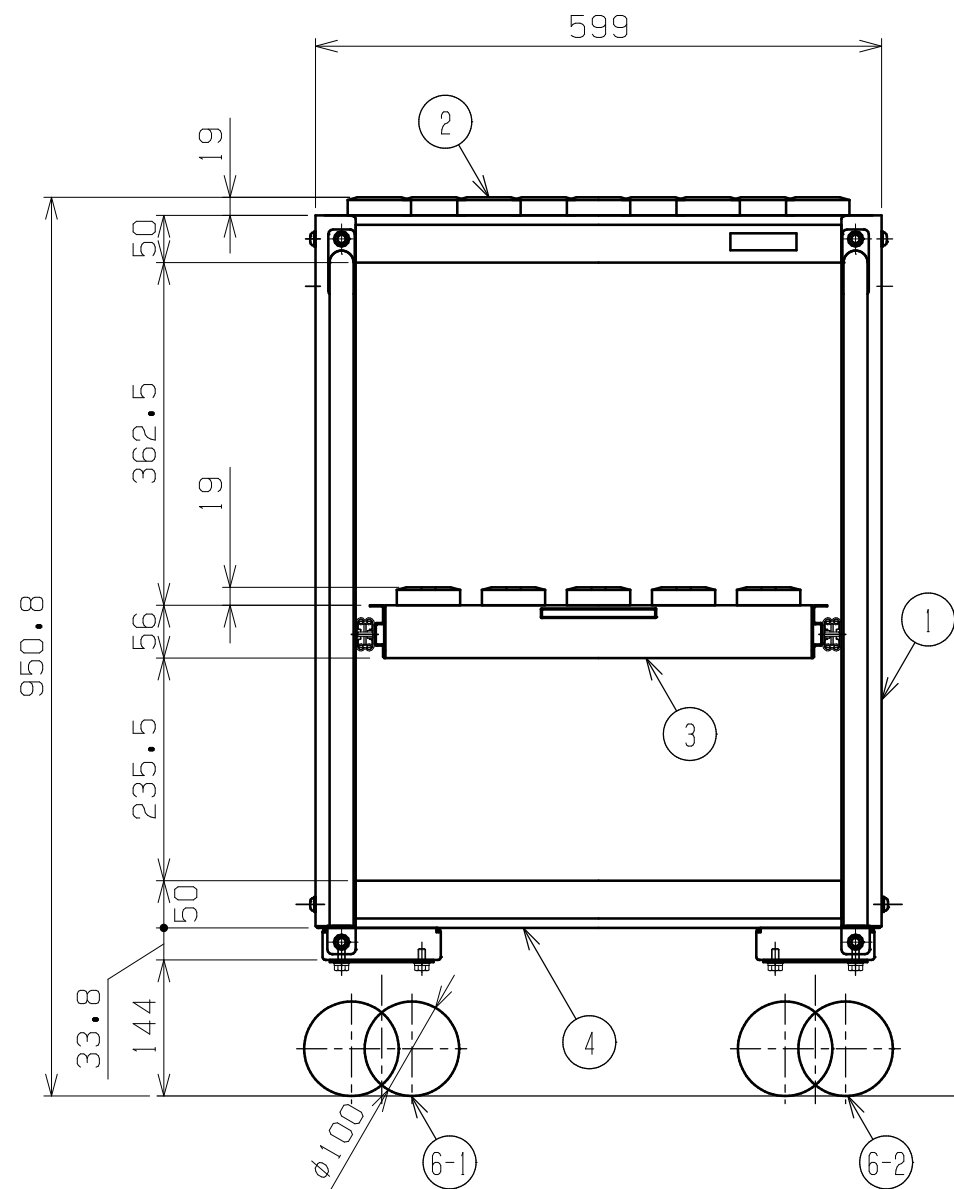

符号	日付	変更内容
△		
△		
△		

ツーリングスライド棚 ホルダー間隔

天板・塗装色と品番の関係

①支柱 塗装色	②~⑤⑦ 塗装色	品番
サカエグリーン	サカエダークグレー	SAPC-60973EDG
サカエブルー		SAPC-60973EDB
パールホワイト		SAPC-60973EDW

本製品はNT-30, BT (BBT) - 30に対応

収納数: 天棚=23個、スライド棚25個

- ・ツーリングスライド棚は50ミリ間隔で調整可能
- ・ツーリング底棚は皿型専用

7	パンチングパネル	2			
6-2	自在キャスター	2	ゴム車輪・		
6-1	自在キャスター (S付)	2	スチール金具		
5	ガードパイプ	2		取手兼用	
4	ツーリング用底棚	1		補助ベース付	
3	ツーリングスライド棚	1		取手・飛出し防止ラッチ付	
2	ツーリング天棚	1			
1	支柱	4			
品番	部品名	1台分数量	材質	備考	
作成	2025.11.1	3角法	名	ツーリングワゴン(スーパーワゴンタイプ)	
承認	設計	製図		尺度	W600XD600XH970
					UT-30タイプ
		三宅	1:8	全体組立図	
			図番	葉番	