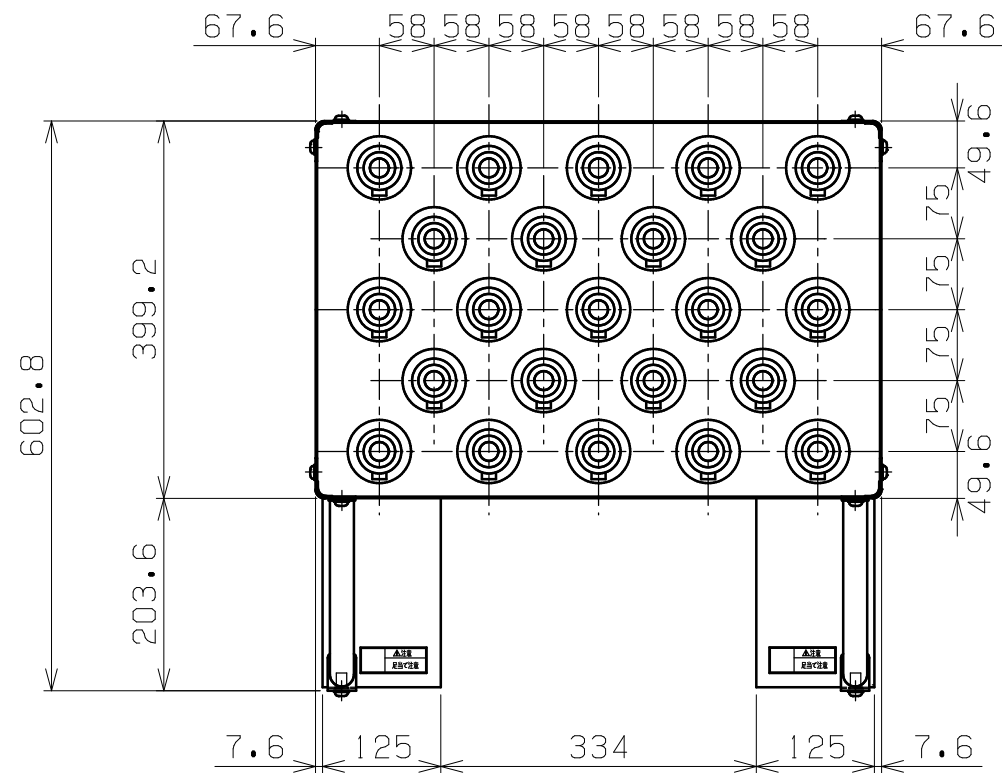

符号	日付	変更内容
△		
△		
△		

ツーリングスライド棚 ホルダー間隔

天板・塗装色と品番の関係

①支柱 塗装色	②~⑤⑦ 塗装色	品番
サカエグリーン	サカエダークグレー	SAPC-60973EDG
サカエブルー		SAPC-60973EDB
パールホワイト		SAPC-60973EDW

本製品はNT-30, BT (BBT) - 30に対応

収納数: 天棚=23個、スライド棚25個

- ・ツーリングスライド棚は50ミリ間隔で調整可能
- ・ツーリング底棚は皿型専用

7	パンチングパネル	2			
6-2	自在キャスター	2	ゴム車輪・		
6-1	自在キャスター (S付)	2	スチール金具		
5	ガードパイプ	2		取手兼用	
4	ツーリング用底棚	1		補助ベース付	
3	ツーリングスライド棚	1		取手・飛出し防止ラッチ付	
2	ツーリング天棚	1			
1	支柱	4			
品番	部品名	1台分数量	材質	備考	
作成	2025.11.1	3角法	名	ツーリングワゴン(スーパーワゴンタイプ)	
承認	設計	製図		尺度	W600XD600XH970
					UT-30タイプ
		三宅	1:8	全体組立図	
			図番	葉番	