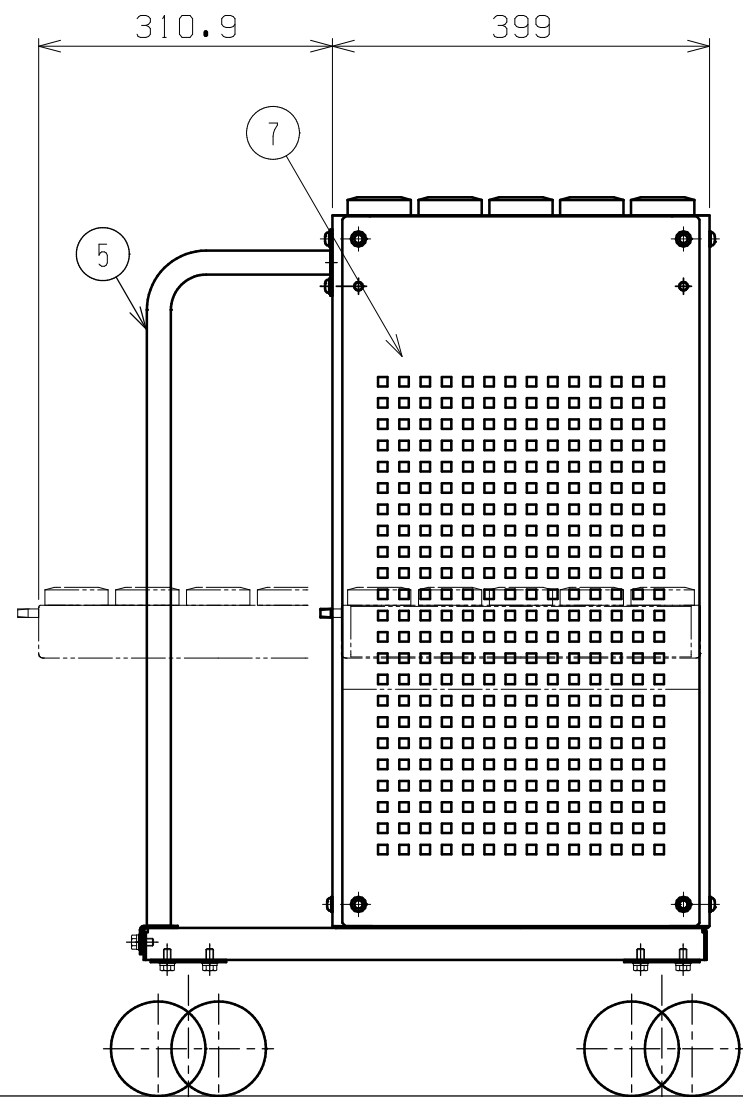

符号	日付	変更内容
△		
△		
△		

ツーリングスライド棚 ホルダー間隔

天板・塗装色と品番の関係

①支柱 塗装色	②~⑤⑦ 塗装色	品番
サカエグリーン	サカエダークグレー	SAPC-60973EDG
サカエブルー		SAPC-60973EDB
パールホワイト		SAPC-60973EDW

本製品はNT-30, BT (BBT) - 30に対応

収納数: 天棚=23個、スライド棚25個

- ・ツーリングスライド棚は50ミリ間隔で調整可能
- ・ツーリング底棚は皿型専用

7	パンチングパネル	2			
6-2	自在キャスター	2	ゴム車輪・		
6-1	自在キャスター (S付)	2	スチール金具		
5	ガードパイプ	2		取手兼用	
4	ツーリング用底棚	1		補助ベース付	
3	ツーリングスライド棚	1		取手・飛出し防止ラッチ付	
2	ツーリング天棚	1			
1	支柱	4			
品番	部品名	1台分数量	材質	備考	
作成	2025.11.1	3角法	名	ツーリングワゴン(スーパーワゴンタイプ)	
承認	設計	製図		尺度	W600XD600XH970
					UT-30タイプ
		三宅	1:8	全体組立図	
			図番	葉番	