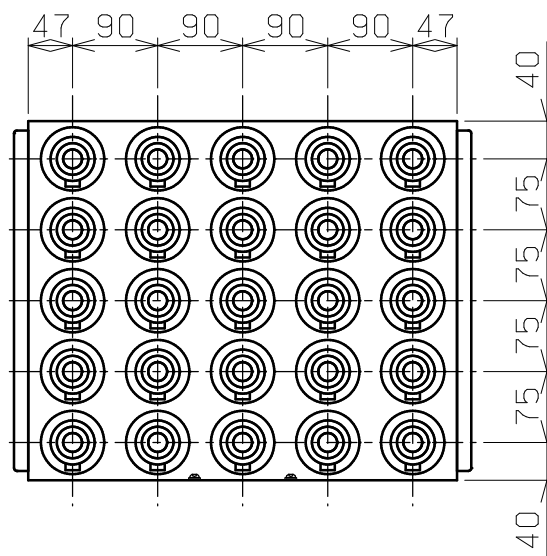

符号	日付	変更内容
△		
△		
△		

ツーリングスライド棚 ホルダー間隔

天板・塗装色と品番の関係

①支柱 塗装色	②~⑤⑦ 塗装色	品番
サカエグリーン	サカエダークグレー	SAPC-60973EDG
サカエブルー		SAPC-60973EDB
パールホワイト		SAPC-60973EDW

本製品はNT-30, BT (BBT) - 30に対応

収納数: 天棚=23個、スライド棚25個

- ・ツーリングスライド棚は50ミリ間隔で調整可能
- ・ツーリング底棚は皿型専用

7	パンチングパネル	2			
6-2	自在キャスター	2	ゴム車輪・		
6-1	自在キャスター (S付)	2	スチール金具		
5	ガードパイプ	2		取手兼用	
4	ツーリング用底棚	1		補助ベース付	
3	ツーリングスライド棚	1		取手・飛出し防止ラッチ付	
2	ツーリング天棚	1			
1	支柱	4			
品番	部品名	1台分数量	材質	備考	
作成	2025.11.1	3角法	名	ツーリングワゴン(スーパーワゴンタイプ)	
承認	設計	製図		尺度	W600XD600XH970
					UT-30タイプ
		三宅	1:8	全体組立図	
			図番	葉番	