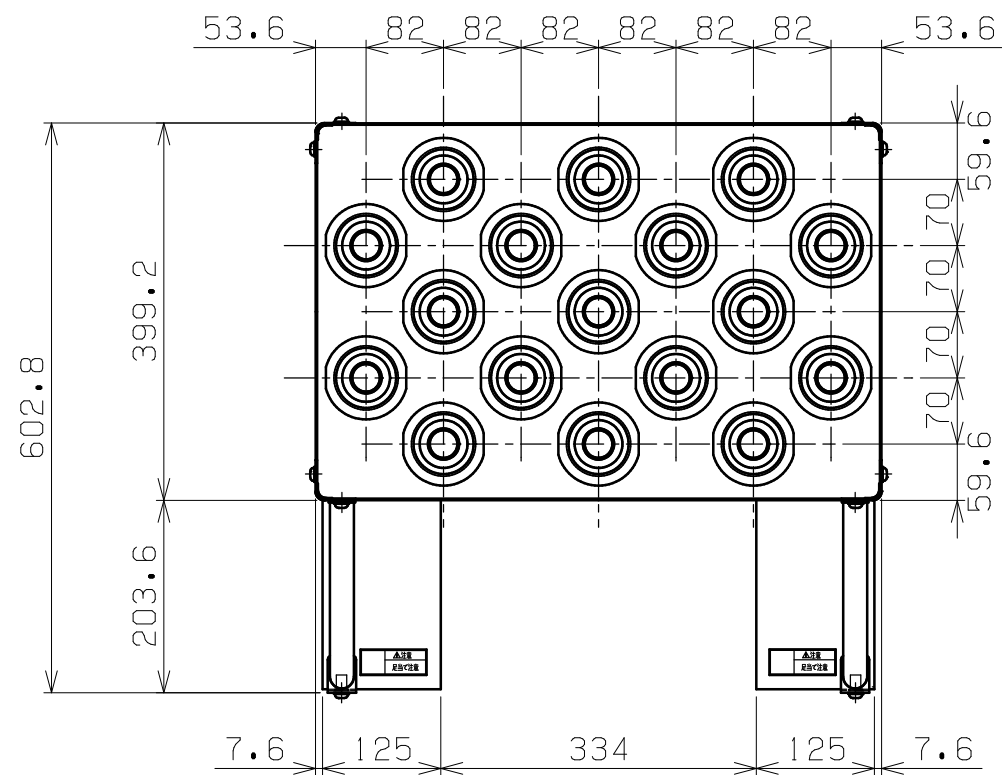

符号	日付	変更内容
△		
△		
△		

ツーリングスライド棚 ホルダー間隔

天板・塗装色と品番の関係

①支柱 塗装色	②~⑤⑦ 塗装色	品番
サカエグリーン	サカエダークグレー	SAPC-60973CDG
サカエブルー		SAPC-60973CDB
パールホワイト		SAPC-60973CDW

本製品はNT-40, BT (BBT) - 40, HSK-63 (Fタイプ除く), KM-63, NC5-63, キャプトC6に対応

収納数: 天棚=17個、スライド棚16個

- ・ツーリングスライド棚は50ミリ間隔で調整可能
- ・ツーリング底棚は皿型専用

品番	部品名	1台分数量	材質	備考
7	パンチングパネル	2		
6-2	自在キャスター	2	ゴム車輪・	
6-1	自在キャスター (S付)	2	スチール金具	
5	ガードパイプ	2		取手兼用
4	ツーリング用底棚	1		補助ベース付
3	ツーリングスライド棚	1		取手・飛出し防止ラッチ付
2	ツーリング天棚	1		
1	支柱	4		

作成	2025.11.1	3角法	名 称	ツーリングワゴン(スーパーワゴンタイプ)
承認	設計	製図		W600XD600XH970
		尺度		UT-40タイプ
		三宅	1:8	全体組立図
株式会社 サカエ			図番	葉番