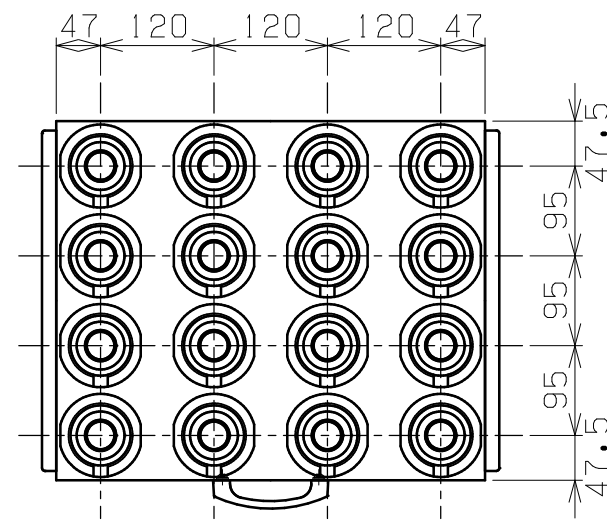

符号	日付	変更内容
△		
△		
△		

ツーリングスライド棚 ホルダー間隔

天板・塗装色と品番の関係

①支柱 塗装色	②~⑤⑦ 塗装色	品番
サカエグリーン	サカエダークグレー	SAPC-60973CDG
サカエブルー		SAPC-60973CDB
パールホワイト		SAPC-60973CDW

本製品はNT-40, BT (BBT) - 40, HSK-63 (Fタイプ除く), KM-63, NC5-63, キャプトC6に対応

収納数: 天棚=17個、スライド棚16個

- ・ツーリングスライド棚は50ミリ間隔で調整可能
- ・ツーリング底棚は皿型専用

品番	部品名	1台分数量	材質	備考
7	パンチングパネル	2		
6-2	自在キャスター	2	ゴム車輪・	
6-1	自在キャスター (S付)	2	スチール金具	
5	ガードパイプ	2		取手兼用
4	ツーリング用底棚	1		補助ベース付
3	ツーリングスライド棚	1		取手・飛出し防止ラッチ付
2	ツーリング天棚	1		
1	支柱	4		

作成	2025.11.1	3角法	名 称	ツーリングワゴン(スーパーワゴンタイプ)
承認	設計	製図		W600XD600XH970
		尺度		UT-40タイプ
		三宅	1:8	全体組立図
株式会社 サカエ			図番	葉番