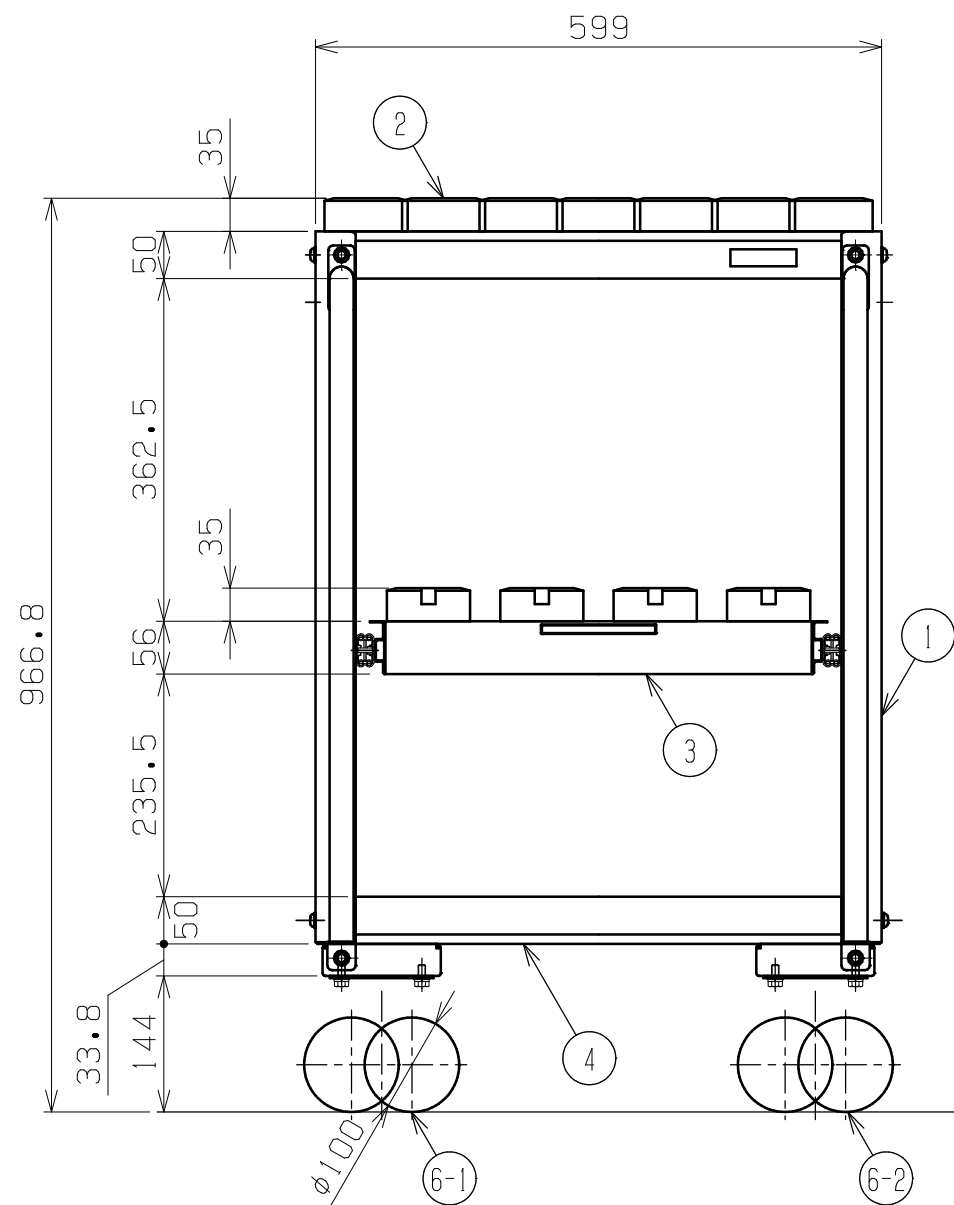

符号	日付	変更内容
△		
△		
△		

ツーリングスライド棚 ホルダー間隔

天板・塗装色と品番の関係

①支柱 塗装色	②~⑤⑦ 塗装色	品番
サカエグリーン	サカエダークグレー	SAPC-60973CDG
サカエブルー		SAPC-60973CDB
パールホワイト		SAPC-60973CDW

本製品はNT-40, BT (BBT) - 40, HSK-63 (Fタイプ除く), KM-63, NC5-63, キャプトC6に対応

収納数: 天棚=17個、スライド棚16個

- ・ツーリングスライド棚は50ミリ間隔で調整可能
- ・ツーリング底棚は皿型専用

品番	部品名	1台分数量	材質	備考
7	パンチングパネル	2		
6-2	自在キャスター	2	ゴム車輪・	
6-1	自在キャスター (S付)	2	スチール金具	
5	ガードパイプ	2		取手兼用
4	ツーリング用底棚	1		補助ベース付
3	ツーリングスライド棚	1		取手・飛出し防止ラッチ付
2	ツーリング天棚	1		
1	支柱	4		

作成	2025.11.1	3角法	名 称	ツーリングワゴン(スーパーワゴンタイプ)
承認	設計	製図		W600XD600XH970
		尺度		UT-40タイプ
		三宅	1:8	全体組立図
株式会社 サカエ			図番	葉番