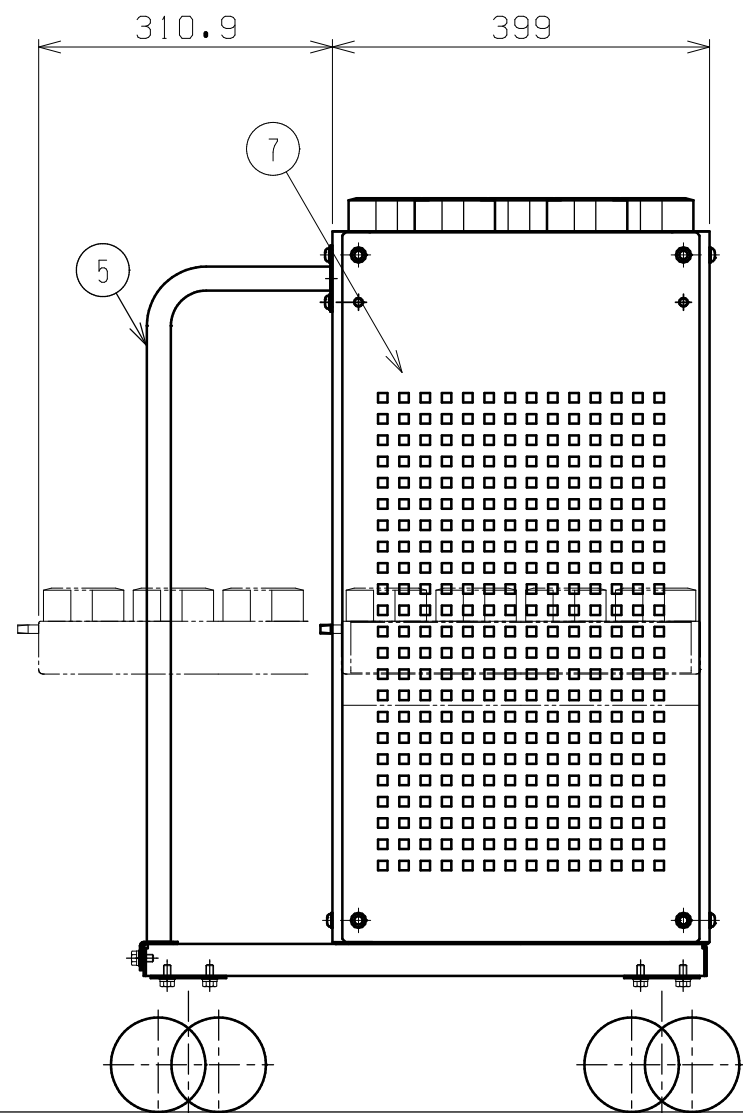

符号	日付	変更内容
△		
△		
△		

ツーリングスライド棚 ホルダー間隔

天板・塗装色と品番の関係

①支柱 塗装色	②~⑤⑦ 塗装色	品番
サカエグリーン	サカエダークグレー	SAPC-60973CDG
サカエブルー		SAPC-60973CDB
パールホワイト		SAPC-60973CDW

本製品はNT-40, BT (BBT) - 40, HSK-63 (Fタイプ除く), KM-63, NC5-63, キャプトC6に対応

収納数: 天棚=17個、スライド棚16個

- ・ツーリングスライド棚は50ミリ間隔で調整可能
- ・ツーリング底棚は皿型専用

品番	部品名	1台分数量	材質	備考
7	パンチングパネル	2		
6-2	自在キャスター	2	ゴム車輪・	
6-1	自在キャスター (S付)	2	スチール金具	
5	ガードパイプ	2		取手兼用
4	ツーリング用底棚	1		補助ベース付
3	ツーリングスライド棚	1		取手・飛出し防止ラッチ付
2	ツーリング天棚	1		
1	支柱	4		

作成	2025.11.1	3角法	名 称	ツーリングワゴン(スーパーワゴンタイプ)
承認	設計	製図		W600XD600XH970
		尺度		UT-40タイプ
		三宅	1:8	全体組立図
株式会社 サカエ			図番	葉番