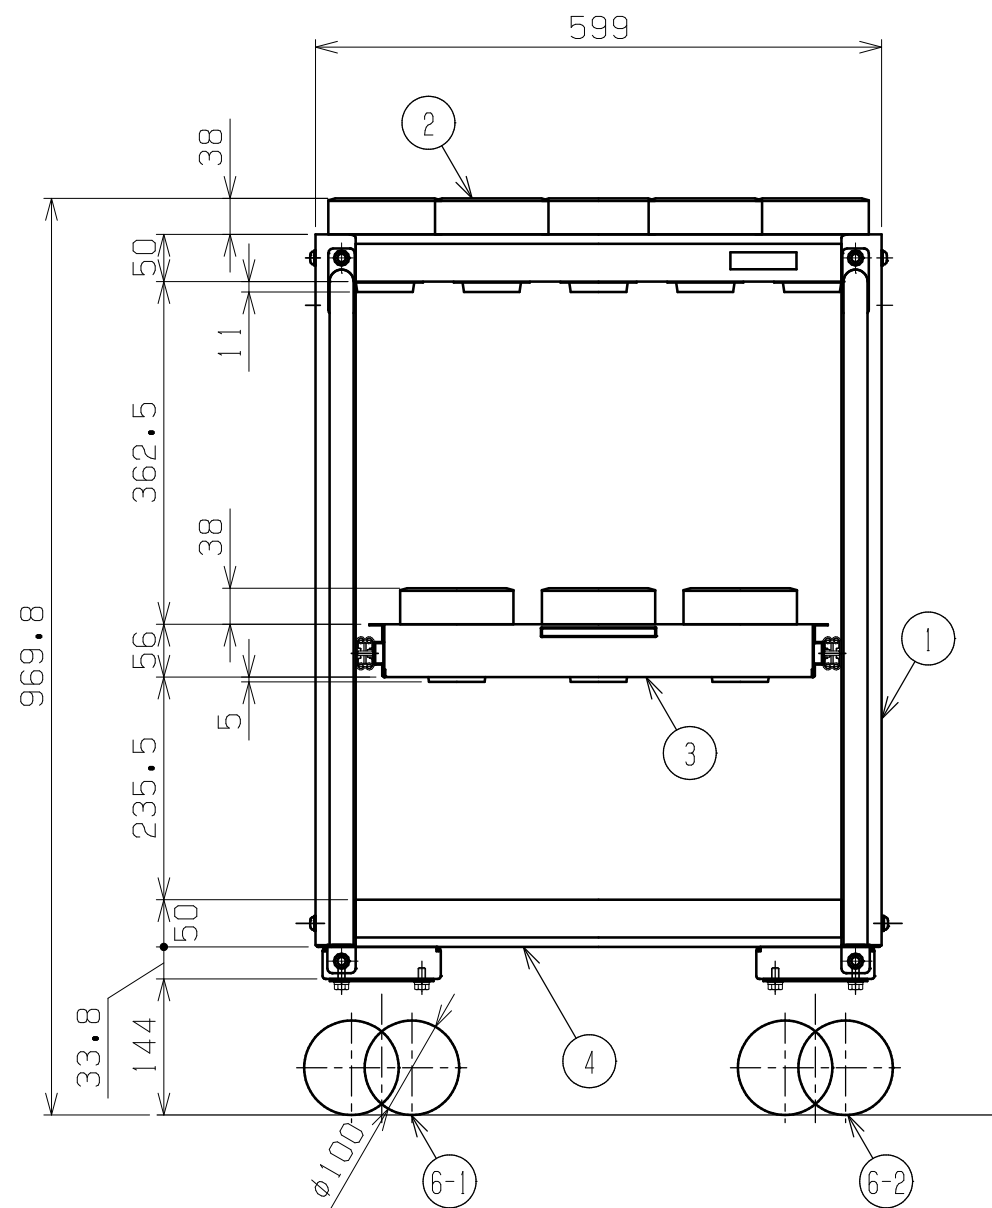

符号	日付	変更内容
△		
△		
△		

ツーリングスライド棚 ホルダー間隔

天板・塗装色と品番の関係

① 支柱 塗装色	②~⑤⑦ 塗装色	品番
サカエグリーン	サカエダークグレー	SAPC-60973ADG
サカエブルー		SAPC-60973ADB
パールホワイト		SAPC-60973ADW

本製品はNT-50, BT (BBT) -50, HSK-100, KM-100, NC5-100に対応

収納数: 天棚=12個、スライド棚9個

- ・ツーリングスライド棚は50ミリ間隔で調整可能
- ・ツーリング底棚は皿型専用

品番	部品名	1台分数量	材質	備考
7	パンチングパネル	2		
6-2	自在キャスター	2	ゴム車輪・	
6-1	自在キャスター (S付)	2	スチール金具	
5	ガードパイプ	2		取手兼用
4	ツーリング用底棚	1		補助ベース付
3	ツーリングスライド棚	1		取手・飛出し防止ラッチ付
2	ツーリング天棚	1		
1	支柱	4		

作成	2025.11.1	3角法	名 称	ツーリングワゴン(スーパーワゴンタイプ)	
承認	設計	製図		尺度	W600XD600XH970
					UT-50タイプ
		三宅	1:8	全体組立図	

図番 葉番