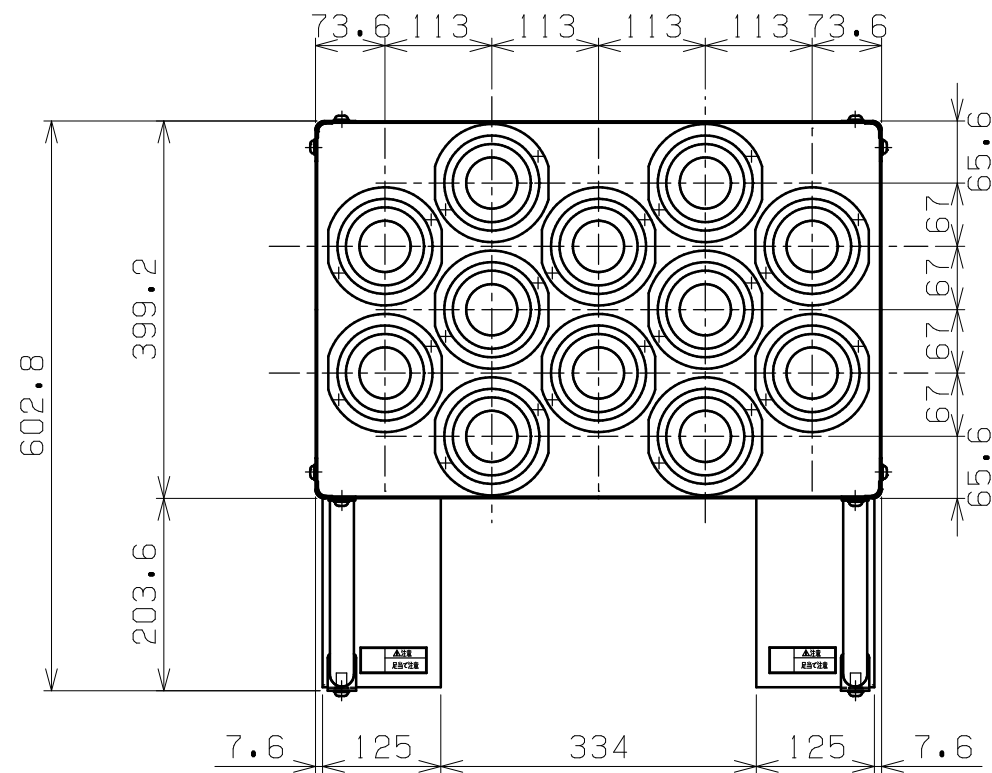

符号	日付	変更内容
△		
△		
△		

ツーリングスライド棚 ホルダー間隔

天板・塗装色と品番の関係

① 支柱 塗装色	②~⑤⑦ 塗装色	品番
サカエグリーン	サカエダークグレー	SAPC-60973ADG
サカエブルー		SAPC-60973ADB
パールホワイト		SAPC-60973ADW

本製品はNT-50, BT (BBT) -50, HSK-100, KM-100, NC5-100に対応

収納数: 天棚=12個、スライド棚9個

- ・ツーリングスライド棚は50ミリ間隔で調整可能
- ・ツーリング底棚は皿型専用

品番	部品名	1台分数量	材質	備考
7	パンチングパネル	2		
6-2	自在キャスター	2	ゴム車輪・	
6-1	自在キャスター (S付)	2	スチール金具	
5	ガードパイプ	2		取手兼用
4	ツーリング用底棚	1		補助ベース付
3	ツーリングスライド棚	1		取手・飛出し防止ラッチ付
2	ツーリング天棚	1		
1	支柱	4		

作成	2025.11.1	3角法	名 称	ツーリングワゴン(スーパーワゴンタイプ)	
承認	設計	製図		尺度	W600XD600XH970
					UT-50タイプ
		三宅	1:8	全体組立図	

図番 葉番