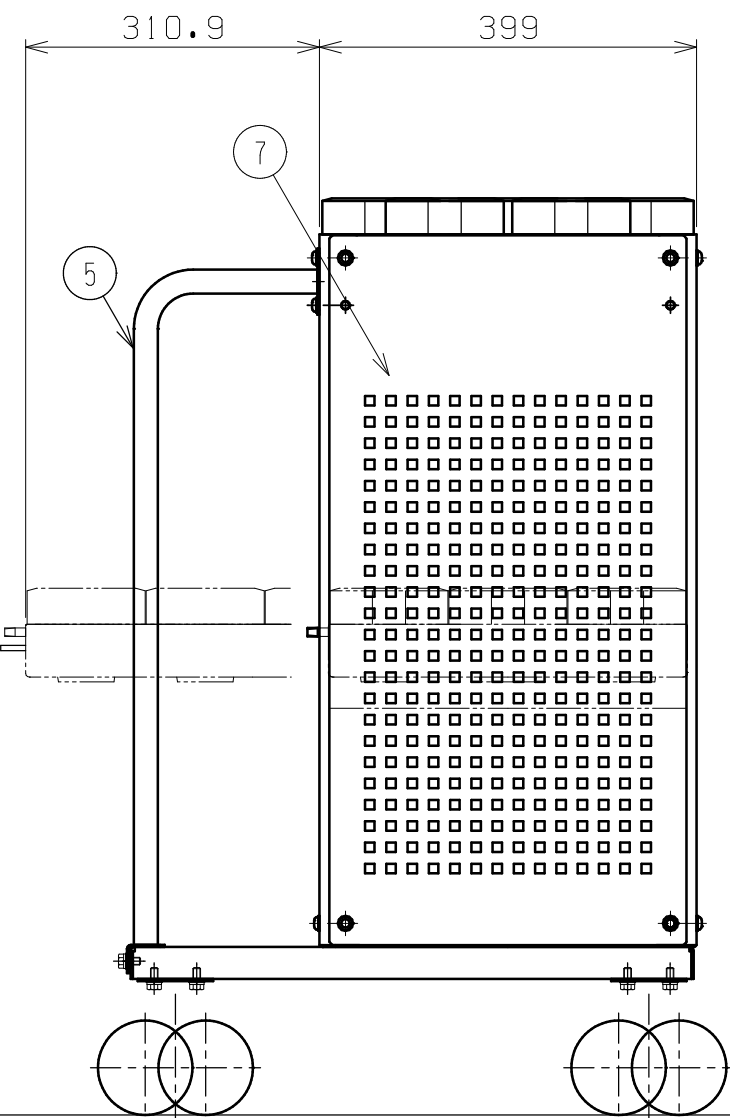

符号	日付	変更内容
△		
△		
△		

ツーリングスライド棚 ホルダー間隔

天板・塗装色と品番の関係

① 支柱 塗装色	②~⑤⑦ 塗装色	品番
サカエグリーン	サカエダークグレー	SAPC-60973ADG
サカエブルー		SAPC-60973ADB
パールホワイト		SAPC-60973ADW

本製品はNT-50, BT (BBT) -50, HSK-100, KM-100, NC5-100に対応

収納数: 天棚=12個、スライド棚9個

- ・ツーリングスライド棚は50ミリ間隔で調整可能
- ・ツーリング底棚は皿型専用

品番	部品名	1台分数量	材質	備考
7	パンチングパネル	2		
6-2	自在キャスター	2	ゴム車輪・	
6-1	自在キャスター (S付)	2	スチール金具	
5	ガードパイプ	2		取手兼用
4	ツーリング用底棚	1		補助ベース付
3	ツーリングスライド棚	1		取手・飛出し防止ラッチ付
2	ツーリング天棚	1		
1	支柱	4		

作成	2025.11.1	3角法	名 称	ツーリングワゴン(スーパーワゴンタイプ)	
承認	設計	製図		尺度	W600XD600XH970
					UT-50タイプ
		三宅	1:8	全体組立図	

図番 葉番