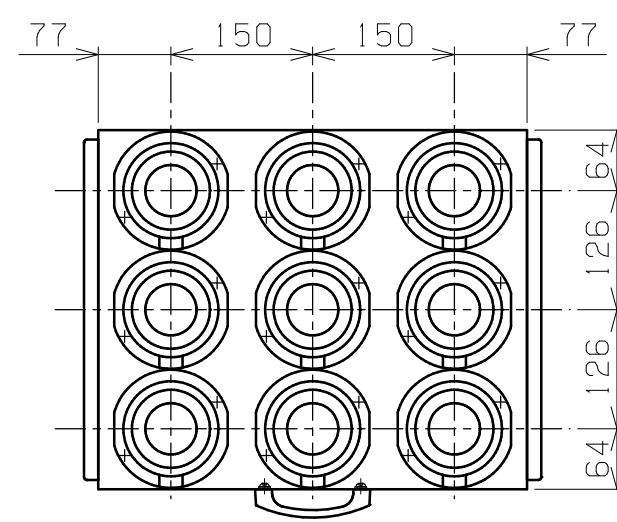

符号	日付	変更内容
△		
△		
△		

ツーリングスライド棚 ホルダー間隔

天板・塗装色と品番の関係

① 支柱 塗装色	②~⑤⑦ 塗装色	品番
サカエグリーン	サカエダークグレー	SAPC-60973ADG
サカエブルー		SAPC-60973ADB
パールホワイト		SAPC-60973ADW

本製品はNT-50, BT (BBT) -50, HSK-100, KM-100, NC5-100に対応

収納数: 天棚=12個、スライド棚9個

- ・ツーリングスライド棚は50ミリ間隔で調整可能
- ・ツーリング底棚は皿型専用

品番	部品名	1台分数量	材質	備考
7	パンチングパネル	2		
6-2	自在キャスター	2	ゴム車輪・	
6-1	自在キャスター (S付)	2	スチール金具	
5	ガードパイプ	2		取手兼用
4	ツーリング用底棚	1		補助ベース付
3	ツーリングスライド棚	1		取手・飛出し防止ラッチ付
2	ツーリング天棚	1		
1	支柱	4		

作成	2025.11.1	3角法	名 称	ツーリングワゴン(スーパーワゴンタイプ)	
承認	設計	製図		尺度	W600XD600XH970
					UT-50タイプ
		三宅	1:8	全体組立図	

図番 葉番