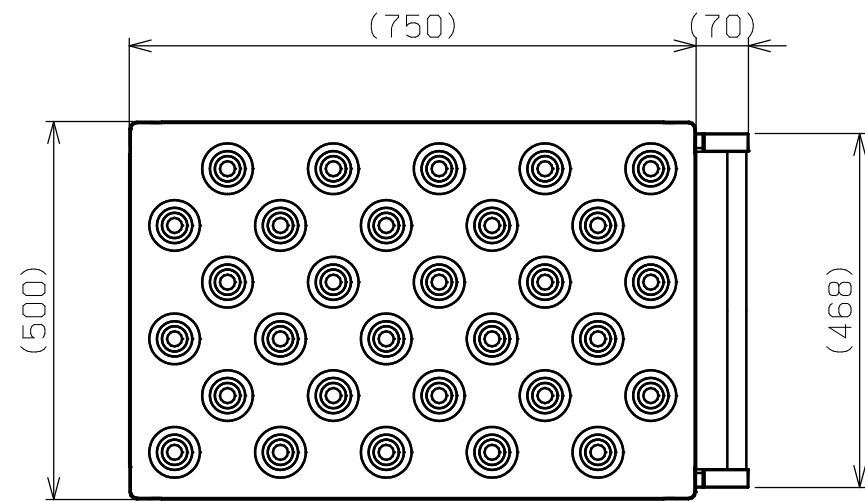

符号	日付	変更内容
△		
△		
△		

品番
SAP-36E△△G

NU ...ナイロンウレタン車	⑥-1 自在キャスター (S付)
	⑥-3 固定キャスター
NUJ...ナイロンウレタン車	⑥-1 自在キャスター (S付)
	⑥-2 自在キャスター (S無)

塗装色：サカエグリーン色
均等耐荷重：200kg (ワゴン1台当たり)
中棚は50mmピッチで移動可能
本製品はNT-30, BT (BBT) -30に対応

6-3	固定キャスター	2		※上記参照
6-2	自在キャスター (S無)	2		※上記参照
6-1	自在キャスター (S付)	2		※上記参照
5	取手	1	ICSパイプ/PA	
4	底棚	1	SPCC-SD t1.0	
3	ツリング中棚	1	SPCC-SD t1.0	UT-30ホルダー：30個
2	ツリング天棚	1	SPCC-SD t1.0	UT-30ホルダー：30個
1	支柱	4		

品番	部品名	1台分数量	材質	備考	
作成	2025.11.1	3角法	名 称	ツリングワゴン (スーパーワゴンタイプ) ツリング棚UT-30 2段タイプ W750×D500×H1150 外観図	
承認	設計	製図			尺度
		三宅			1:10
図番	株式会社 サカエ			葉番	