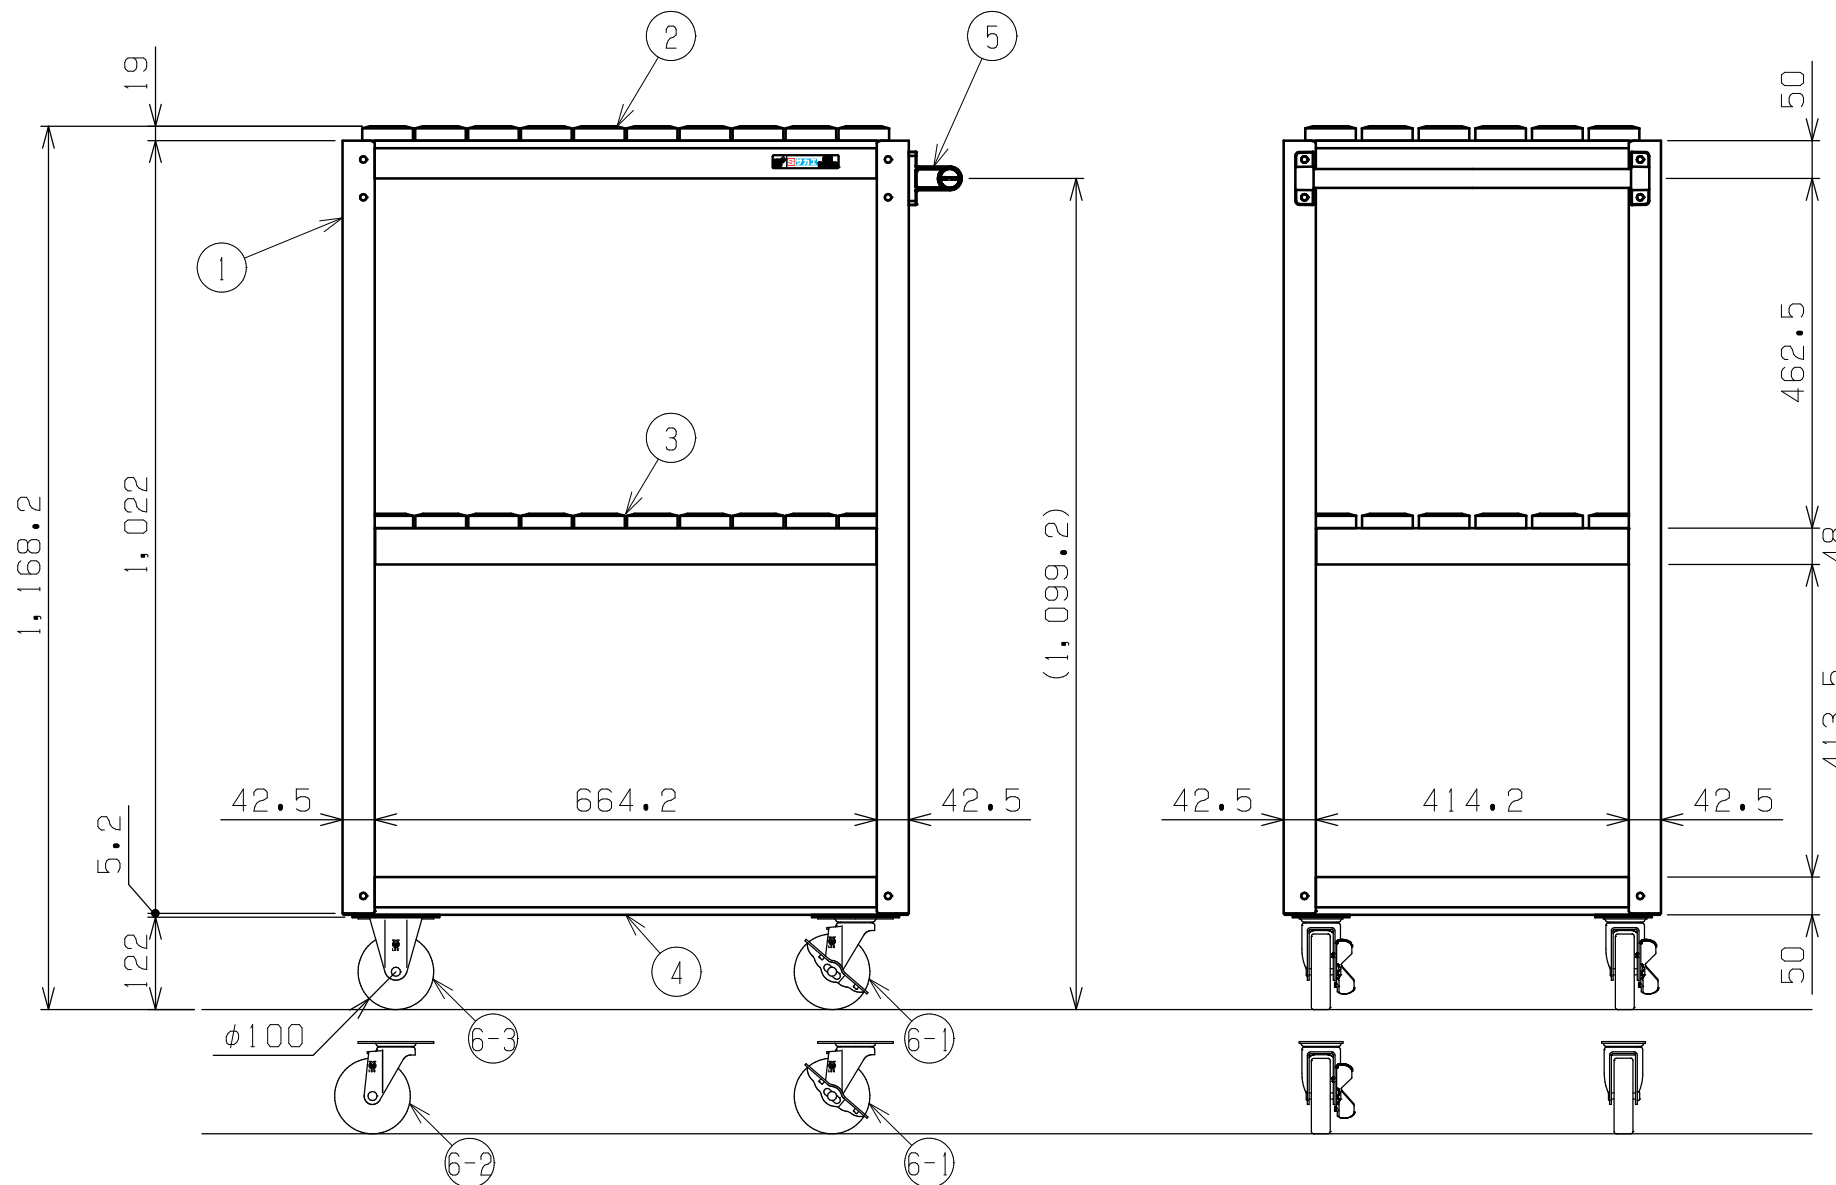

符号	日付	変更内容
△		
△		
△		

品番
SAP-36E△△G

NU ...ナイロンウレタン車	⑥-1 自在キャスター (S付)
	⑥-3 固定キャスター
NUJ...ナイロンウレタン車	⑥-1 自在キャスター (S付)
	⑥-2 自在キャスター (S無)

塗装色：サカエグリーン色
均等耐荷重：200kg (ワゴン1台当たり)
中棚は50mmピッチで移動可能
本製品はNT-30, BT (BBT) -30に対応

6-3	固定キャスター	2		※上記参照
6-2	自在キャスター (S無)	2		※上記参照
6-1	自在キャスター (S付)	2		※上記参照
5	取手	1	ICSパイプ/PA	
4	底棚	1	SPCC-SD t1.0	
3	ツリング中棚	1	SPCC-SD t1.0	UT-30ホルダー：30個
2	ツリング天棚	1	SPCC-SD t1.0	UT-30ホルダー：30個
1	支柱	4		

品番	部品名	1台分数量	材質	備考	
作成	2025.11.1	3角法	名 称	ツリングワゴン (スーパーワゴンタイプ) ツリング棚UT-30 2段タイプ W750×D500×H1150 外観図	
承認	設計	製図			尺度
		三宅			1:10
図番	株式会社 サカエ			葉番	