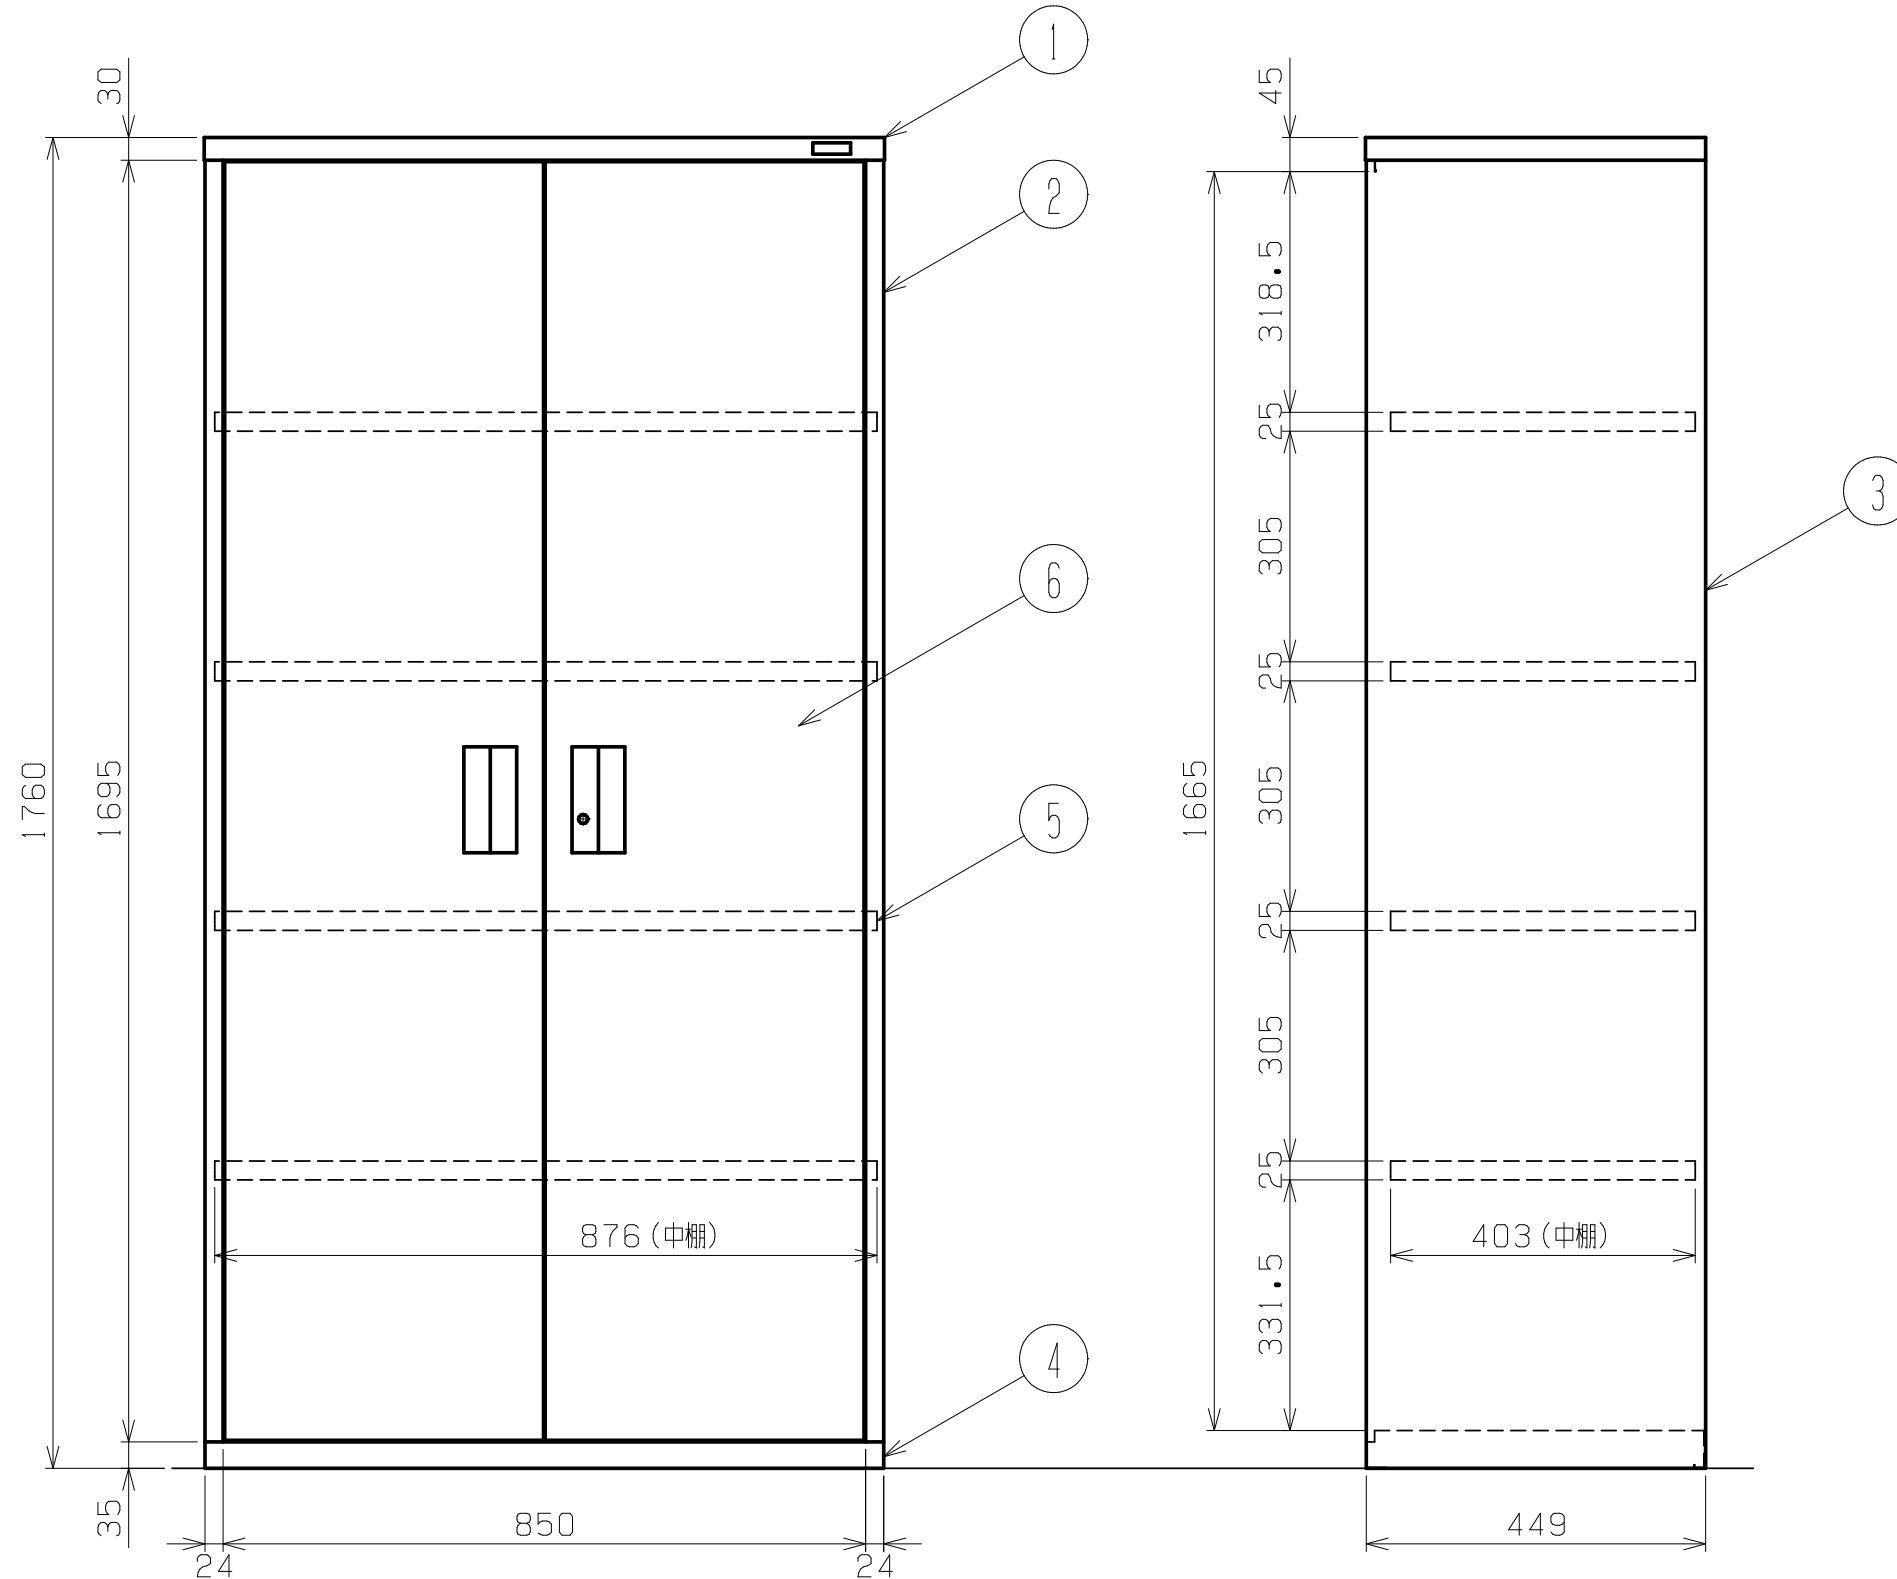

符号	日付	変更内容
△		
△		
△		

棚板ハピッチ30ミリデ高さ調整可能  
 均等耐荷重（棚板1段あたり）：80kg  
 扉内有効寸法：W805×D425×H1665  
 塗装色：パールホワイト

6	扉	1	SPCC	t0.8
5	中棚	3	SPCC	t0.8
4	底板	1	SPCC	t0.8
3	背板	1	SPCC	t0.8
2	側板	L R	SPCC	t0.8
1	天板	1	SPCC	t0.8

品番	部品名	1台分数量	材質	備考	
作成	2025. 9. 4	3角法	名 工具管理ユニット KU-90A3NW 称 外観図		
承認	設計	製図			尺 度
		上田雄			1:10
図番			番		