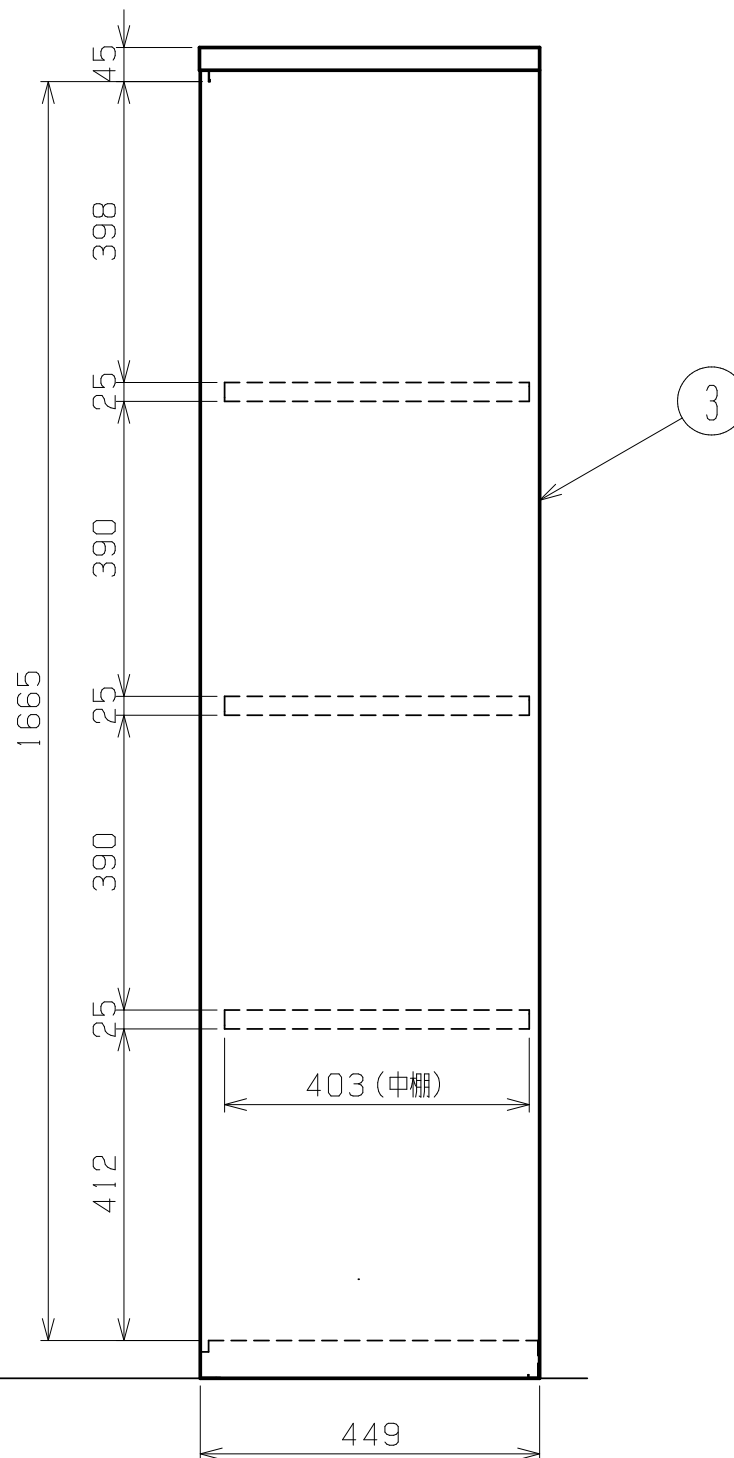

品 番		
サカエグリーン塗装/ サカエライトグリーン塗装	サカエライトグレー塗装/ サカエホワイトグレー塗装	パールホワイト塗装
KU-90A2	KU-90A2GY	KU-90A2NW

棚板ハピッチ30ミリデ高サ調整可能
均等耐荷重（棚板1段当たり）：80kg
扉内有効寸法：W805×D425×H1665

符号	日付	変更内容
△		
△		
△		

6	扉	1	セット	
5	中棚	3	SPCC	t0.8
4	底板	1	SPCC	t0.8
3	背板	1	SPCC	t0.8
2	側板	L R	SPCC	t0.8
1	天板	1	SPCC	t0.8

品番	部品名	1台分 数量	材 質	備 考	
作成	2025. 9. 4	3角法	名 称	工具管理ユニット	
承認	設計	製図		尺度	KU-90A2・KU-90A2GY
					KU-90A2NW
	上田雄	1:10	図 番	外観図	
株式会社 サカエ				葉 番	