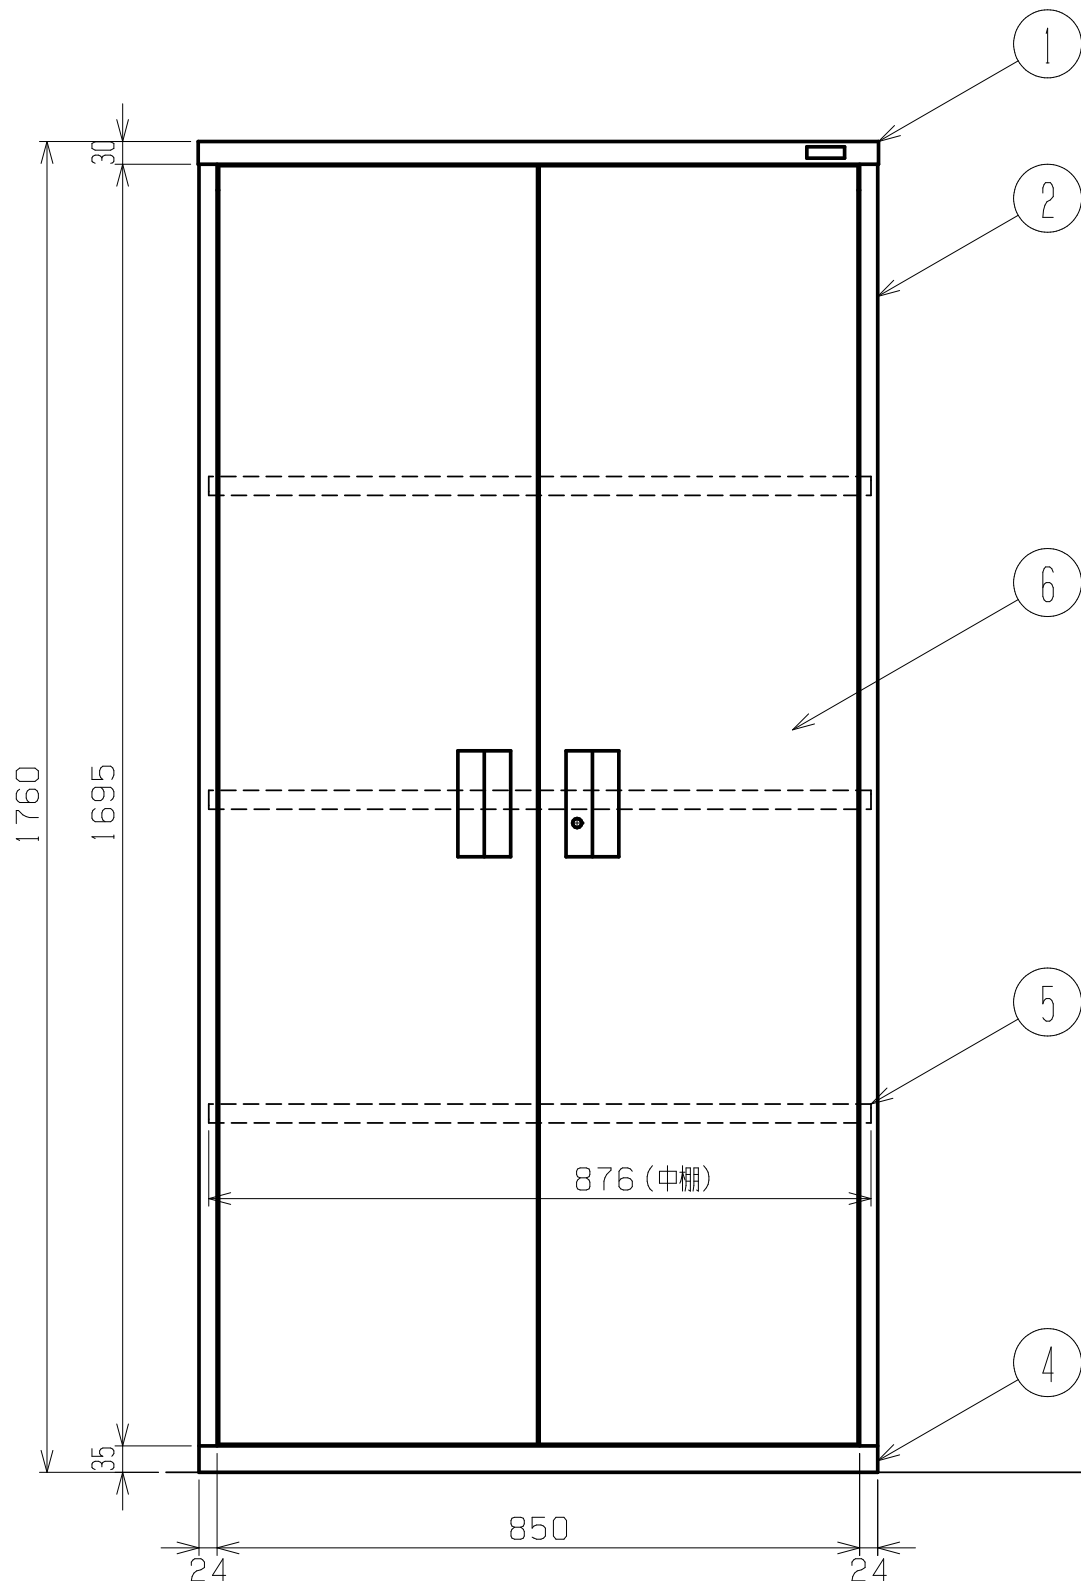

品 番		
サカエグリーン塗装/ サカエライトグリーン塗装	サカエライトグレー塗装/ サカエホワイトグレー塗装	パールホワイト塗装
KU-90A2	KU-90A2GY	KU-90A2NW

棚板ハピッチ30ミリデ高サ調整可能
均等耐荷重（棚板1段当たり）：80kg
扉内有効寸法：W805×D425×H1665

符号	日付	変更内容
△		
△		
△		

6	扉	1	セット	
5	中棚	3	SPCC	t0.8
4	底板	1	SPCC	t0.8
3	背板	1	SPCC	t0.8
2	側板	L R	SPCC	t0.8
1	天板	1	SPCC	t0.8

品番	部品名	1台分 数量	材 質	備 考	
作成	2025. 9. 4	3角法	名 称	工具管理ユニット	
承認	設計	製図		尺度	KU-90A2・KU-90A2GY
					KU-90A2NW
	上田雄	1:10	図 番	外観図	
株式会社 サカエ				葉 番	