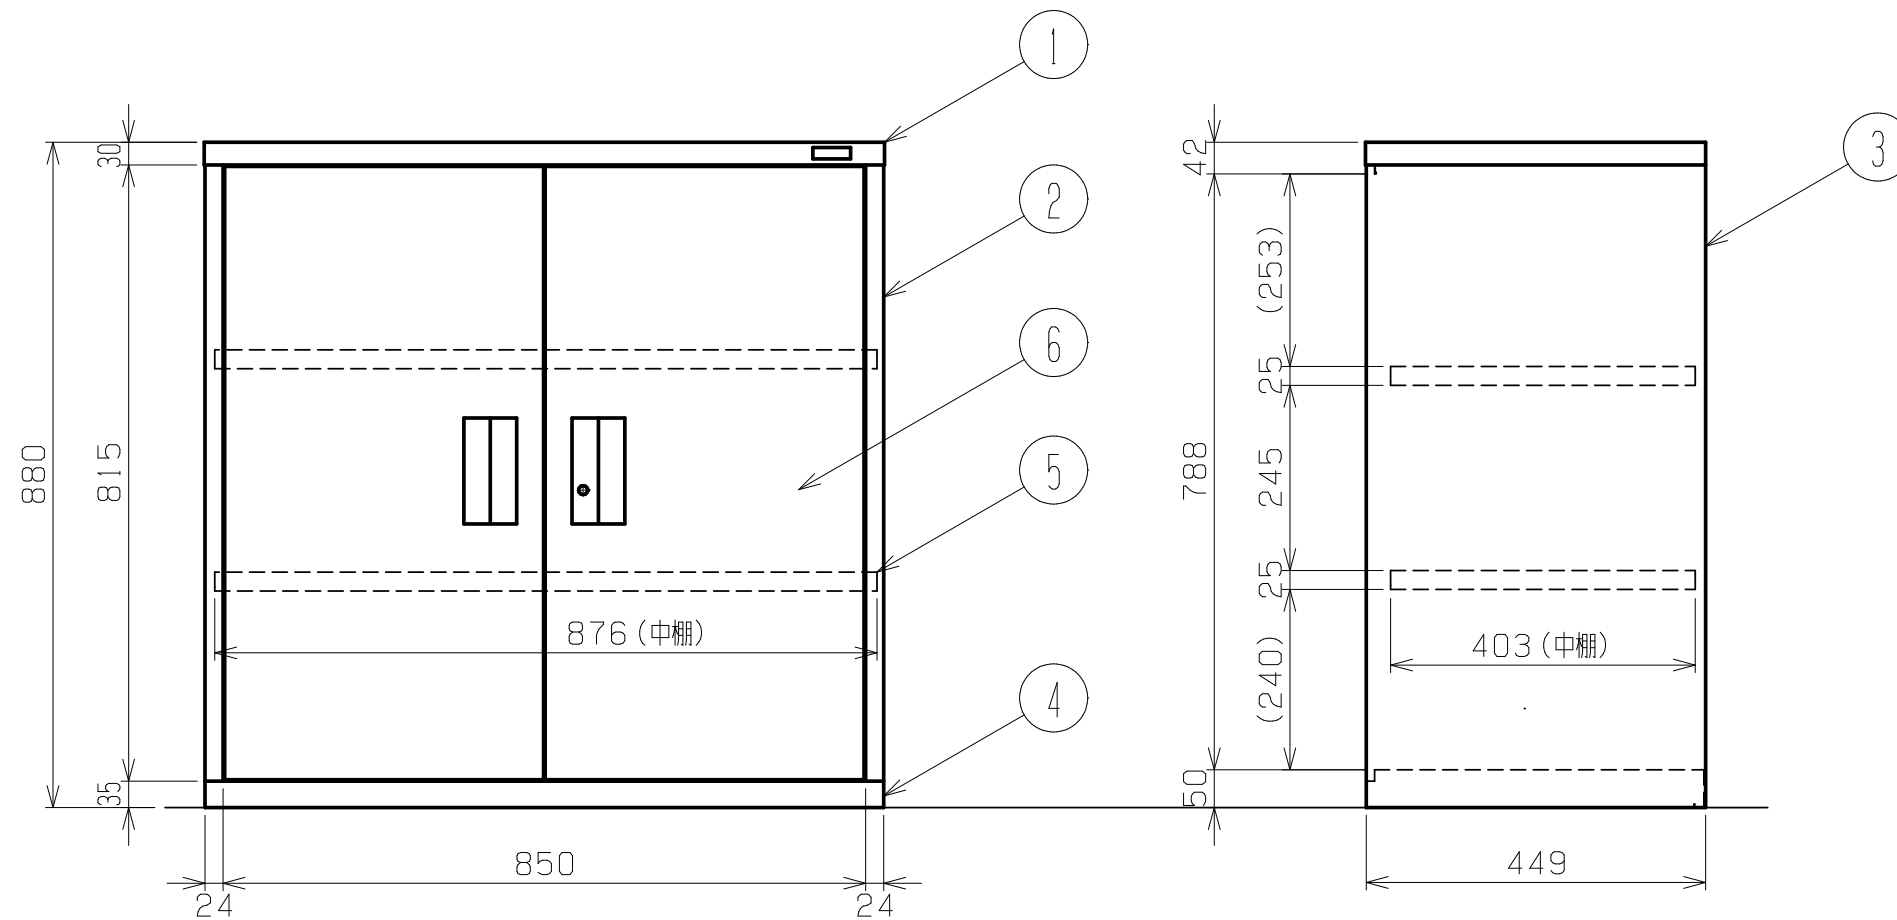

符号	日付	変更内容
△		
△		
△		

品番		
サカエグリーン塗装/ サカエライトグリーン塗装	サカエライトグレー塗装/ サカエホワイトグレー塗装	パールホワイト塗装
KU-93B	KU-93BGY	KU-93BNW

棚板ハピッチ30ミリデ高さ調整可能
均等耐荷重(棚板1段当たり): 80kg
扉内有効寸法: W805xD425XH785

6	扉	1セット		
5	中棚	2		
4	底板	1		
3	背板	1		
2	側板	L1 R1		
1	天板	1		

品番	部品名	1台分 数量	材質	備考	
作成	2025. 9. 4	3角法	名	工具管理ユニット	
承認	設計	製図		尺度	KU-93B・KU-93BGY
		上田雄		1:10	KU-93BNW
			称	外觀図	
			図番	葉番	