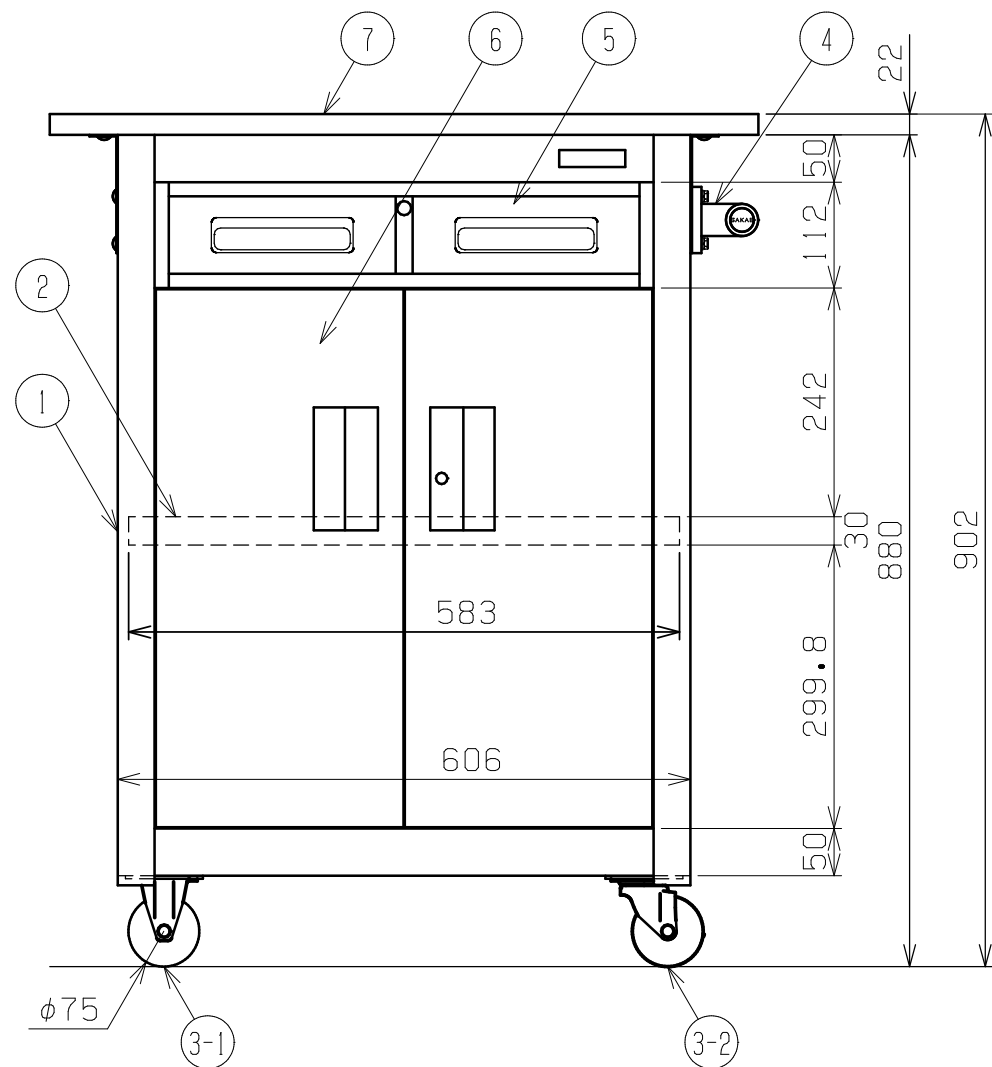

符号	日付	変更内容
△		
△		
△		

塗装色と品番の関係

塗装色	品番
サカエグリーン	PMW-7ANTE
サカエホワイトアイボリー	PMW-7AINTE

均等耐荷重：150kg (ワゴン1台当たり)
30kg (引出し1段当たり)

中棚は30ミリピッチで調整可能

取手は左右どちらにも取付可能

引出し内寸法：W209×D292×H68

7	天板	1	改正RoHS指令対応グリーンサカエリユーム張り
6	扉	1セット	鍵付
5	引出し	2	鍵付
4	把手	1	ICSパイプ/PA
3-2	自在キャスター (S付)	2	ゴム車 SSTC-75EM (S-1)
3-1	固定キャスター	2	ゴム車 SSKC-75EM
2	中棚	1	
1	本体	1	

品番	部品名	1台分数量	材質	備考
作成	2025.11.1	3角法	名 称	パネルワゴン 天板付
承認	設計	製図		PMWタイプ
		尺度		W750×D500×H900
		三宅	1:8	外観図
			図番	葉番