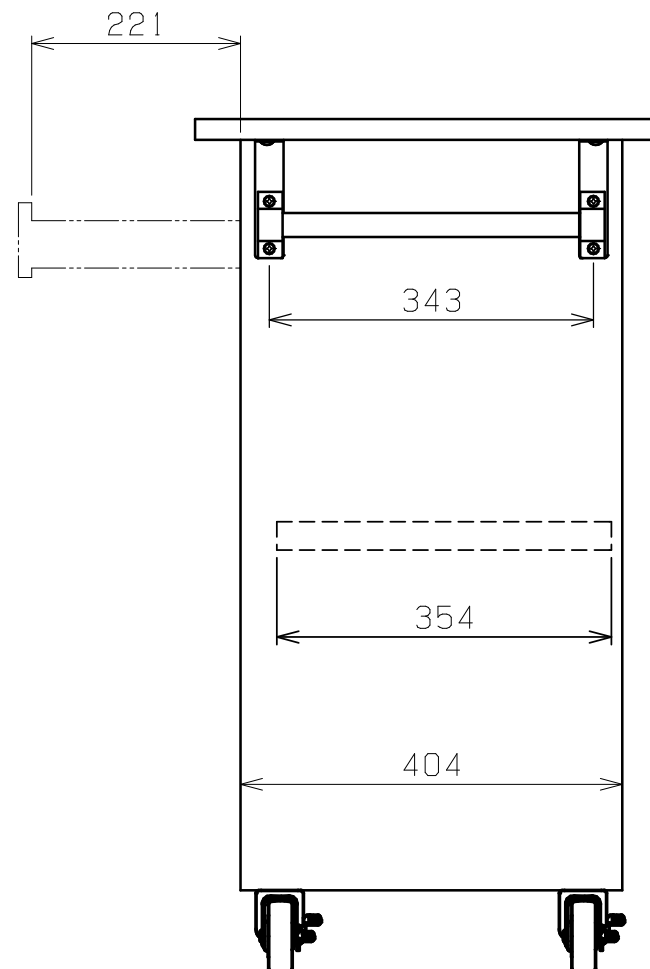

符号	日付	変更内容
△		
△		
△		

塗装色と品番の関係

塗装色	品番
サカエグリーン	PMW-7ANTE
サカエホワイトアイボリー	PMW-7AINTE

均等耐荷重：150kg (ワゴン1台当たり)
30kg (引出し1段当たり)

中棚は30ミリピッチで調整可能

取手は左右どちらにも取付可能

引出し内寸法：W209×D292×H68

7	天板	1	改正RoHS指令対応グリーンサカエリユーム張り
6	扉	1セット	鍵付
5	引出し	2	鍵付
4	把手	1	ICSパイプ/PA
3-2	自在キャスター (S付)	2	ゴム車 SSTC-75EM (S-1)
3-1	固定キャスター	2	ゴム車 SSKC-75EM
2	中棚	1	
1	本体	1	

品番	部品名	1台分数量	材質	備考
作成	2025.11.1	3角法	名 称	パネルワゴン 天板付
承認	設計	製図		PMWタイプ
		尺度		W750×D500×H900
		三宅	1:8	外観図
			図番	葉番