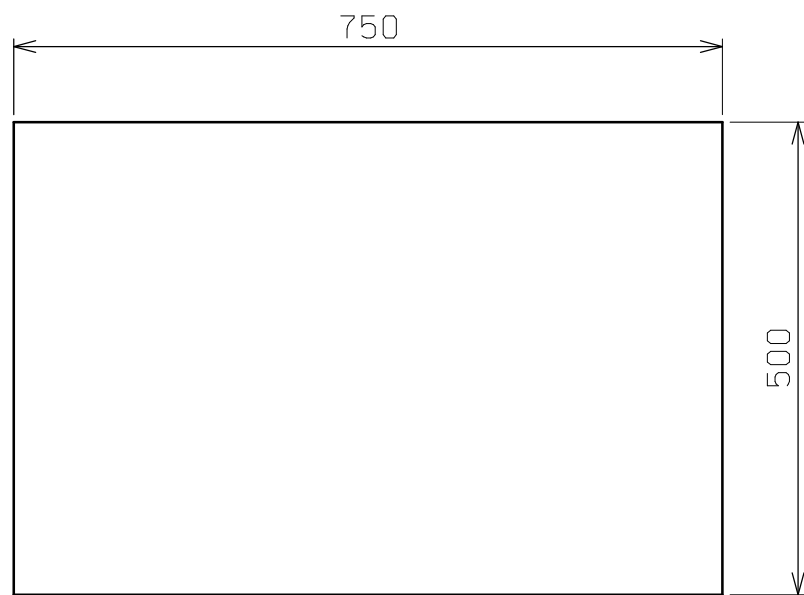

符号	日付	変更内容
△		
△		
△		

塗装色と品番の関係

塗装色	品番
サカエグリーン	PMW-7ANTE
サカエホワイトアイボリー	PMW-7AINTE

均等耐荷重：150kg (ワゴン1台当たり)
30kg (引出し1段当たり)

中棚は30ミリピッチで調整可能

取手は左右どちらにも取付可能

引出し内寸法：W209×D292×H68

7	天板	1	改正RoHS指令対応グリーンサカエリユーム張り
6	扉	1セット	鍵付
5	引出し	2	鍵付
4	把手	1	ICSパイプ/PA
3-2	自在キャスター (S付)	2	ゴム車 SSTC-75EM (S-1)
3-1	固定キャスター	2	ゴム車 SSKC-75EM
2	中棚	1	
1	本体	1	

品番	部品名	1台分数量	材質	備考
作成	2025.11.1	3角法	名 称	パネルワゴン 天板付
承認	設計	製図		PMWタイプ
		尺度		W750×D500×H900
		三宅	1:8	外観図
			図番	葉番