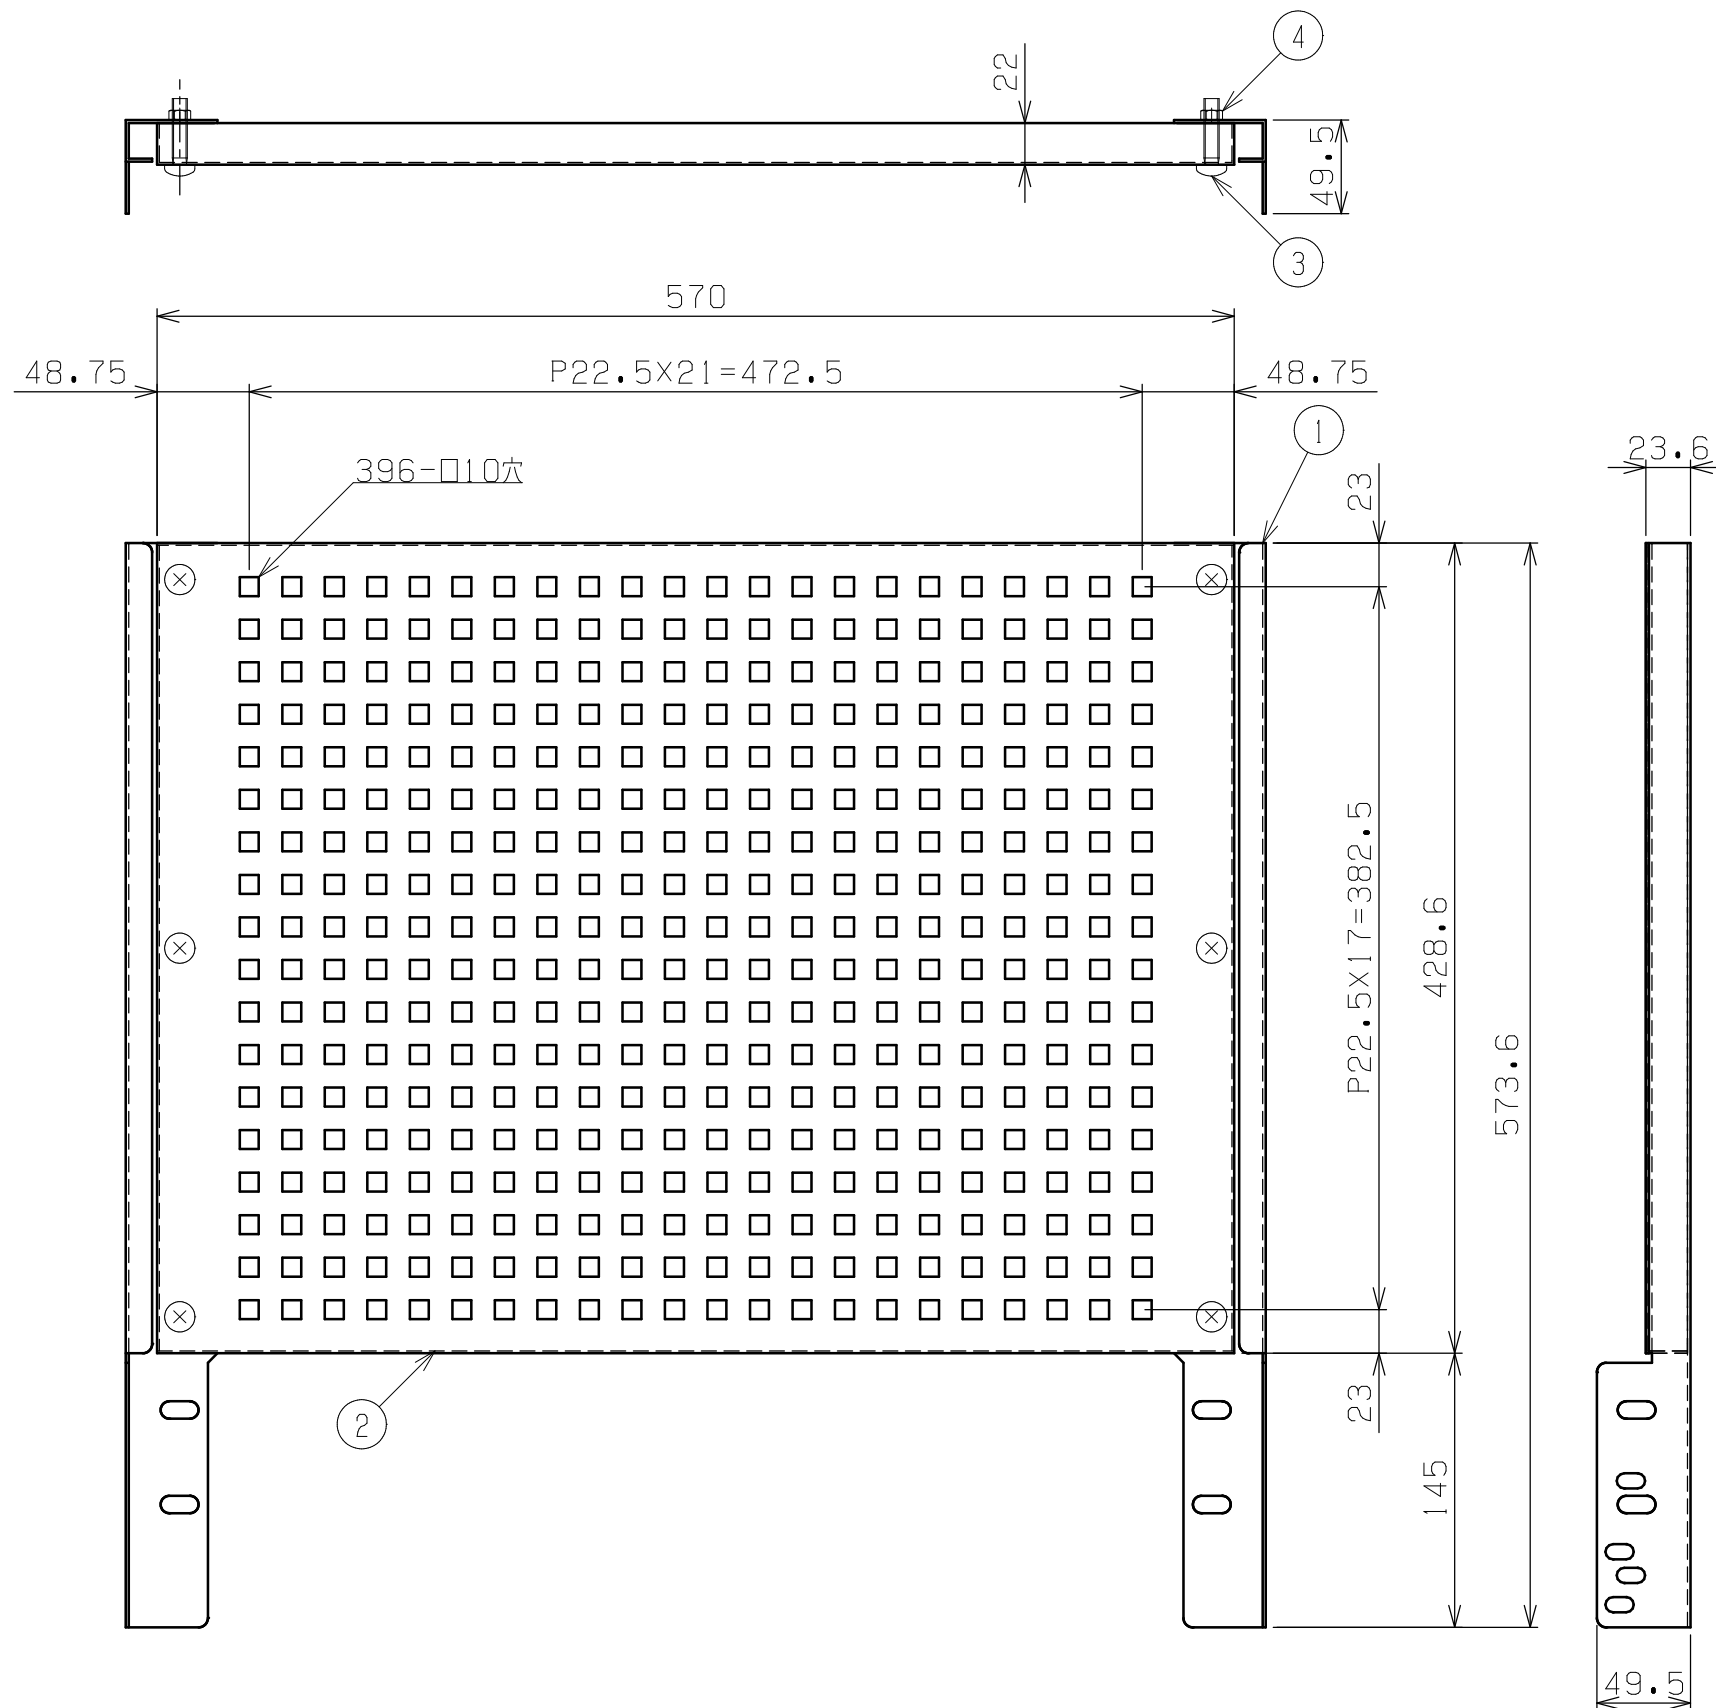

符号	日付	変更内容
△		
△		
△		

塗装色	品番
サカエグリーン	WM-PKN
サカエホワイトアイボリー	WM-PKNI
パールホワイト	WM-PKNW

均等耐荷重：30kg

《取付可能商品》

- ・スーパーワゴン(ねじ込み式キャスタータイプ)
- ・スーパーワゴン(プレート式キャスタータイプ)
- ・スーパーワゴン高さ調整タイプ
- ・スーパーワゴン固定式
- ・パネルワゴン
- ・ニューパネルワゴン

4	セリート付フランジナット	6	(市) M6	ユニクロメッキ
3	トラス小ネジ	6	(市) M6X35L	ユニクロメッキ
2	パンチングパネル	1		
1	支柱	RL各1		

品番	部品名	数量	材質	備考	
作成	2025.11.1	3角法	名 称 ワゴン用パンチングパネル架台 W600用 WM-PKN(I・W) 外観図		
承認	設計	製図			尺度
		三宅			1:6
株式会社 サカエ				図番	
				葉番	