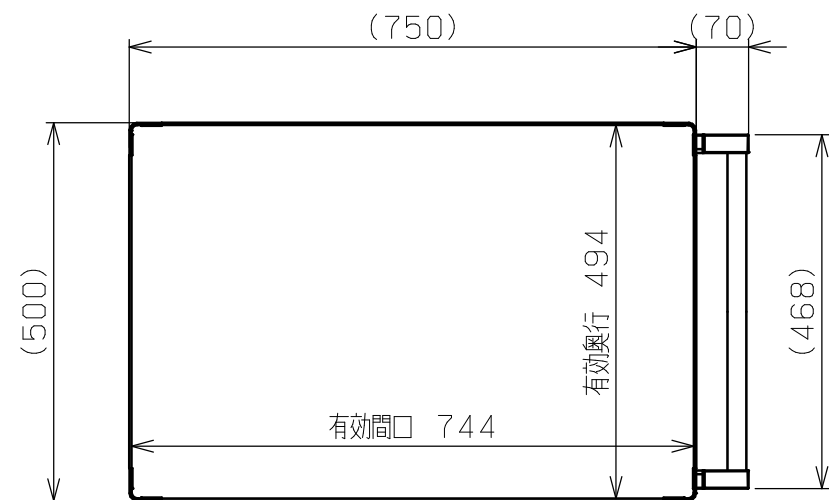

符号	日付	変更内容
△		
△		
△		

品番

SAS-74883△△□□

R ...ゴム車
 NU...ナイロンウレタン車
 SE...サイレントエラストマー車

棚板色	支柱色
WD... パールホワイト色	ダークグレー色
WG... パールホワイト色	サカエグリーン色
WR... パールホワイト色	レッド色
WB... パールホワイト色	ブルー色
DW... ダークグレー色	パールホワイト色
DG... ダークグレー色	サカエグリーン色
DR... ダークグレー色	レッド色
DB... ダークグレー色	ブルー色

均等耐荷重：200kg (ワゴン1台あたり)
 棚板は皿型・フラット型に変更可能
 中棚は50mmピッチで移動可能

5-2	自在キャスター (S無)	2		※上記参照
5-1	自在キャスター (S付)	2		※上記参照
4	取手	1	ICSパイプ/PA	
3	中棚	1	SPCC-SD	t1.0
2	天底棚	2	SPCC-SD	t1.0
1	支柱	4		

品番	部品名	1台分数量	材質	備考	
作成	2025.11.1	3角法	名 称 スーパーワゴン (ねじ込み式キャスタータイプ) ツートン仕様 3段 W750×D500×H880 外観図		
承認	設計	製図			尺度
		三宅			1:10
株式会社 サカエ				図番	
				葉番	