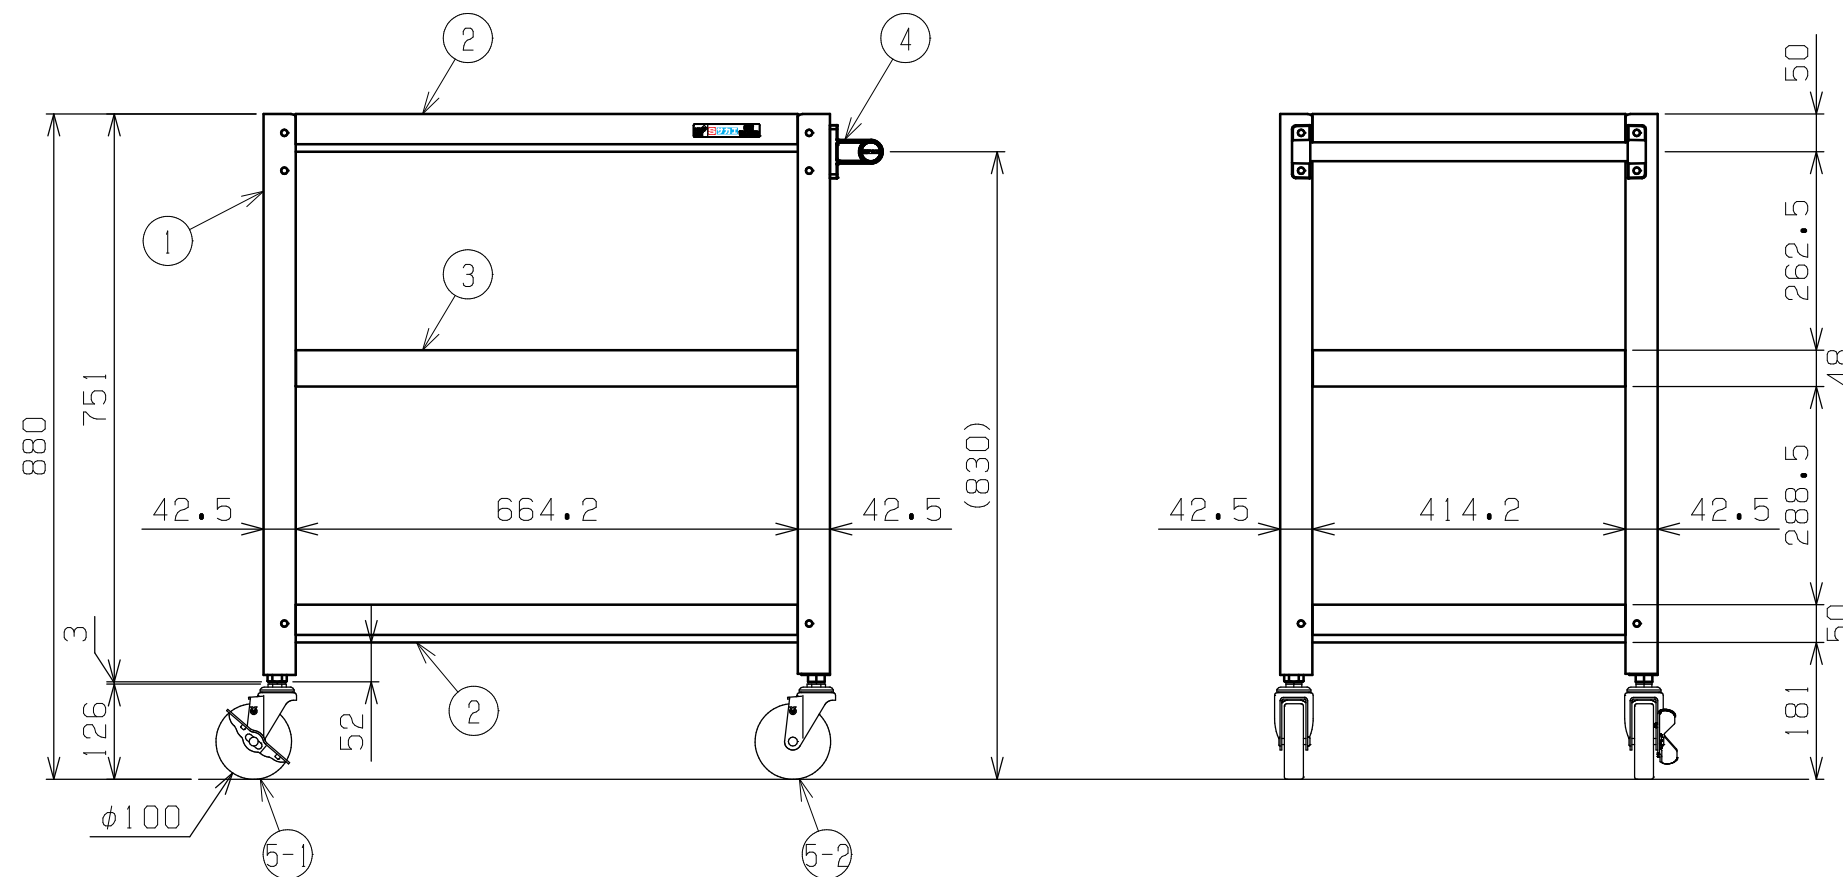

符号	日付	変更内容
△		
△		
△		

品番

SAS-74883△△□□

R ...ゴム車
 NU...ナイロンウレタン車
 SE...サイレントエラストマー車

棚板色	支柱色
WD... パールホワイト色	ダークグレー色
WG... パールホワイト色	サカエグリーン色
WR... パールホワイト色	レッド色
WB... パールホワイト色	ブルー色
DW... ダークグレー色	パールホワイト色
DG... ダークグレー色	サカエグリーン色
DR... ダークグレー色	レッド色
DB... ダークグレー色	ブルー色

均等耐荷重：200kg (ワゴン1台あたり)
 棚板は皿型・フラット型に変更可能
 中棚は50mmピッチで移動可能

5-2	自在キャスター (S無)	2		※上記参照
5-1	自在キャスター (S付)	2		※上記参照
4	取手	1	ICSパイプ/PA	
3	中棚	1	SPCC-SD	t1.0
2	天底棚	2	SPCC-SD	t1.0
1	支柱	4		

品番	部品名	1台分数量	材質	備考	
作成	2025.11.1	3角法	名 称 スーパーワゴン (ねじ込み式キャスタータイプ) ツートン仕様 3段 W750×D500×H880 外観図		
承認	設計	製図			尺度
		三宅			1:10
株式会社 サカエ				図番	
				葉番	