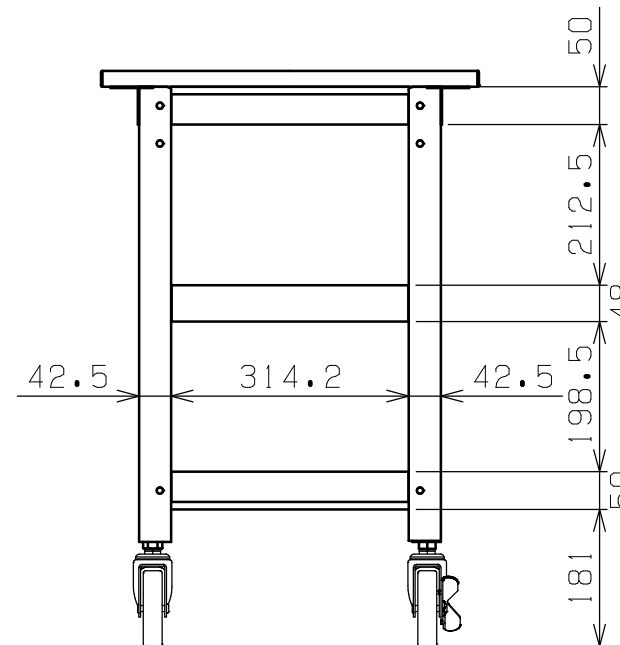

符号	日付	変更内容
△		
△		
△		

品番

SAS-75743T△△□□

R ...ゴム車
 NU...ナイロンウレタン車
 SE...サイレントエラストマー車

G...サカエグリーン色
 (5) 改正RoHS10物質対応サカエリウム天板
 天板厚さ 22
 W...パールホワイト色
 (5) ホワイトポリエステル天板
 天板厚さ 【20】

均等耐荷重：200kg (ワゴン1台当たり)
 棚板は皿型・フラット型に変更可能
 中棚は50mmピッチで移動可能

5	天板	1		※上記参照
4-2	自在キャスター (S無)	2		※上記参照
4-1	自在キャスター (S付)	2		※上記参照
3	中棚	1	SPCC-SD	t0.8
2	天底棚	2	SPCC-SD	t0.8
1	支柱	4		

品番	部品名	1台分数量	材質	備考
作成	2025.11.1	3角法	名 称	スーパーワゴン (ねじ込み式キャスタータイプ)
承認	設計	製図		天板付 3段
		尺度		W750×D500×H760
		三宅	1:10	外観図
			図番	葉番