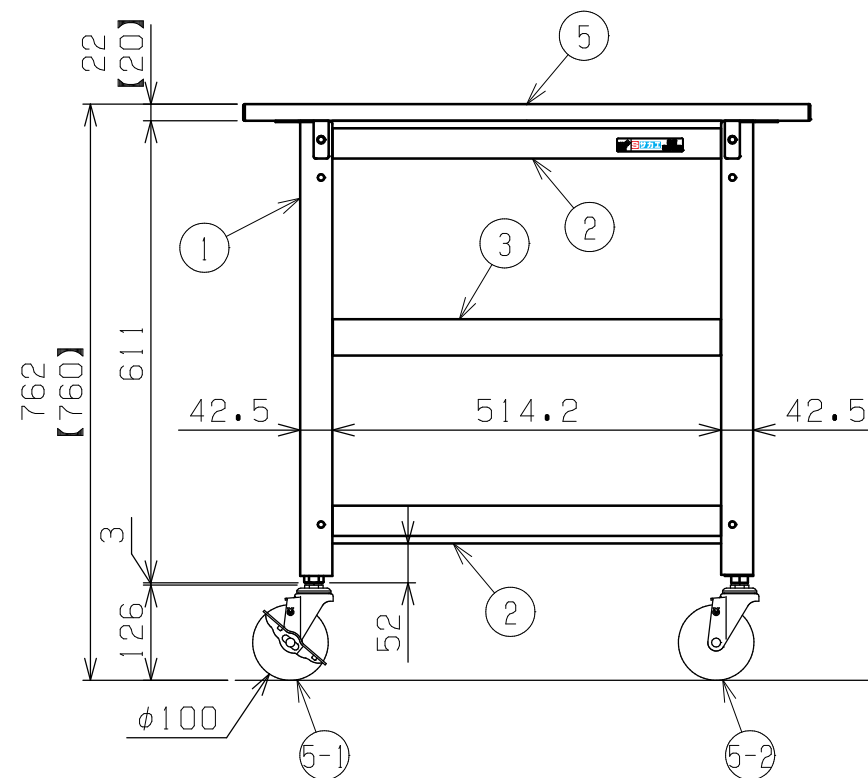

符号	日付	変更内容
△		
△		
△		

品番

SAS-75743T△△□□

R ...ゴム車
 NU...ナイロンウレタン車
 SE...サイレントエラストマー車

G...サカエグリーン色
 (5) 改正RoHS10物質対応サカエリウム天板
 天板厚さ 22
 W...パールホワイト色
 (5) ホワイトポリエステル天板
 天板厚さ 【20】

均等耐荷重：200kg (ワゴン1台当たり)
 棚板は皿型・フラット型に変更可能
 中棚は50mmピッチで移動可能

5	天板	1		※上記参照
4-2	自在キャスター (S無)	2		※上記参照
4-1	自在キャスター (S付)	2		※上記参照
3	中棚	1	SPCC-SD	t0.8
2	天底棚	2	SPCC-SD	t0.8
1	支柱	4		

品番	部品名	1台分数量	材質	備考
作成	2025.11.1	3角法	名 称	スーパーワゴン (ねじ込み式キャスタータイプ)
承認	設計	製図		天板付 3段
		尺度		W750×D500×H760
		三宅	1:10	外観図
			図番	葉番