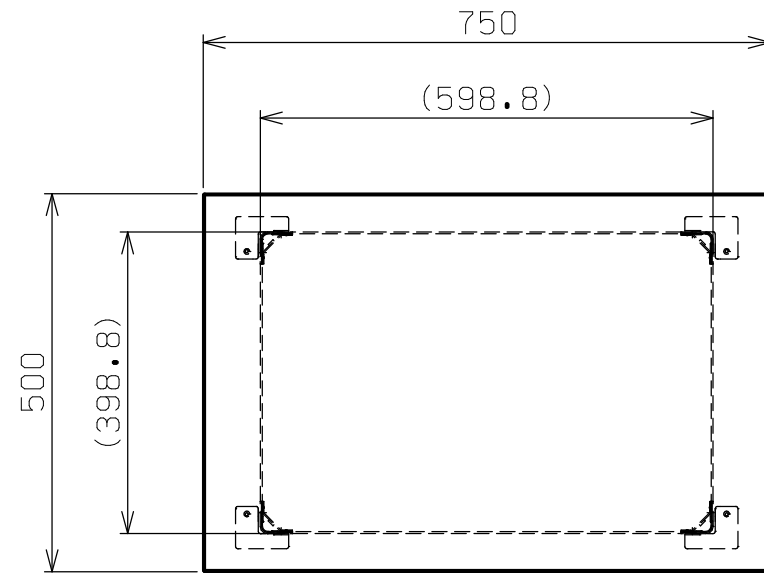

符号	日付	変更内容
△		
△		
△		

品番

SAS-75743T△△□□

R ...ゴム車
 NU...ナイロンウレタン車
 SE...サイレントエラストマー車

G...サカエグリーン色
 (5) 改正RoHS10物質対応サカエリウム天板
 天板厚さ 22
 W...パールホワイト色
 (5) ホワイトポリエステル天板
 天板厚さ 【20】

均等耐荷重：200kg (ワゴン1台当たり)
 棚板は皿型・フラット型に変更可能
 中棚は50mmピッチで移動可能

5	天板	1		※上記参照
4-2	自在キャスター (S無)	2		※上記参照
4-1	自在キャスター (S付)	2		※上記参照
3	中棚	1	SPCC-SD	t0.8
2	天底棚	2	SPCC-SD	t0.8
1	支柱	4		

品番	部品名	1台分数量	材質	備考
作成	2025.11.1	3角法	名 称	スーパーワゴン (ねじ込み式キャスタータイプ)
承認	設計	製図		天板付 3段
		尺度		W750×D500×H760
		三宅	1:10	外観図
			図番	葉番