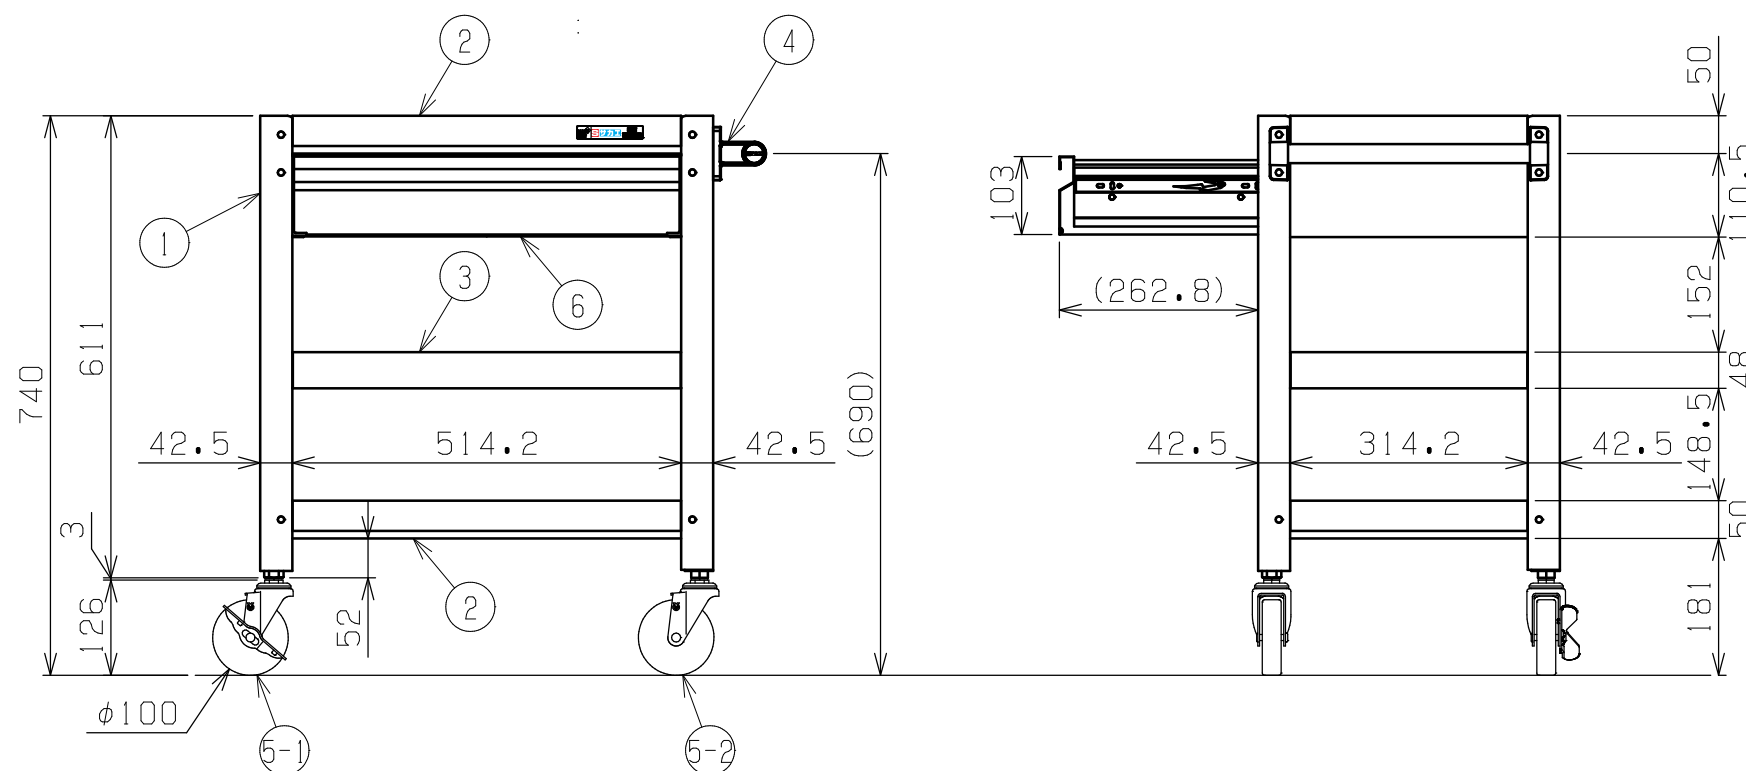

符号	日付	変更内容
△		
△		
△		

品番

SAS-60743A△△□□

R ...ゴム車  
 NU...ナイロンウレタン車  
 SE...サイレントエラストマー車

G...サカエグリーン色  
 W...パールホワイト色

キャビネット詳細寸法

均等耐荷重：200kg (ワゴン1台当たり)

棚板は皿型・フラット型に変更可能

中棚は50mmピッチで移動可能

※キャビネットは天棚の下のみ取付可能

品番	部品名	1台分数量	材質	備考
6	キャビネット	1		
5-2	自在キャスター (S無)	2		※上記参照
5-1	自在キャスター (S付)	2		※上記参照
4	取手	1	ICSパイプ/PA	
3	中棚	1	SPCC-SD	t0.8
2	天底棚	2	SPCC-SD	t0.8
1	支柱	4		

作成	2025.11.1	3角法	名 称	スーパーワゴン (ねじ込み式キャスタータイプ) キャビネット付 3段 W600×D400×H740 外観図	
承認	設計	製図			尺度
		三宅			1:10
株式会社 <b>サカエ</b>				図 番	
				葉 番	