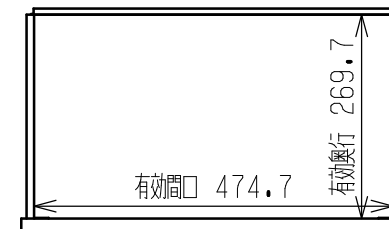

符号	日付	変更内容
△		
△		
△		

品番

SAS-60743A△△□□

R ...ゴム車  
 NU...ナイロンウレタン車  
 SE...サイレントエラストマー車

G...サカエグリーン色  
 W...パールホワイト色

キャビネット詳細寸法

均等耐荷重：200kg (ワゴン1台当たり)

棚板は皿型・フラット型に変更可能

中棚は50mmピッチで移動可能

※キャビネットは天棚の下のみ取付可能

品番	部品名	1台分数量	材質	備考
6	キャビネット	1		
5-2	自在キャスター (S無)	2		※上記参照
5-1	自在キャスター (S付)	2		※上記参照
4	取手	1	ICSパイプ/PA	
3	中棚	1	SPCC-SD	t0.8
2	天底棚	2	SPCC-SD	t0.8
1	支柱	4		

作成	2025.11.1	3角法	名 称	スーパーワゴン (ねじ込み式キャスタータイプ) キャビネット付 3段 W600×D400×H740 外観図	
承認	設計	製図			尺度
		三宅			1:10
株式会社 <b>サカエ</b>				図 番	
				葉 番	