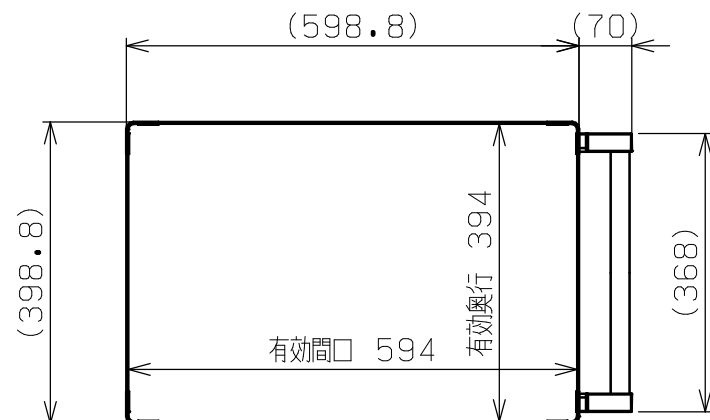

符号	日付	変更内容
△		
△		
△		

品番

SAS-60743A△△□□

R ...ゴム車  
 NU...ナイロンウレタン車  
 SE...サイレントエラストマー車

G...サカエグリーン色  
 W...パールホワイト色

キャビネット詳細寸法

均等耐荷重：200kg (ワゴン1台当たり)

棚板は皿型・フラット型に変更可能

中棚は50mmピッチで移動可能

※キャビネットは天棚の下のみ取付可能

品番	部品名	1台分数量	材質	備考
6	キャビネット	1		
5-2	自在キャスター (S無)	2		※上記参照
5-1	自在キャスター (S付)	2		※上記参照
4	取手	1	ICSパイプ/PA	
3	中棚	1	SPCC-SD	t0.8
2	天底棚	2	SPCC-SD	t0.8
1	支柱	4		

作成	2025.11.1	3角法	名 称	スーパーワゴン (ねじ込み式キャスタータイプ) キャビネット付 3段 W600×D400×H740 外観図	
承認	設計	製図			尺度
		三宅			1:10
株式会社 <b>サカエ</b>				図 番	
				葉 番	