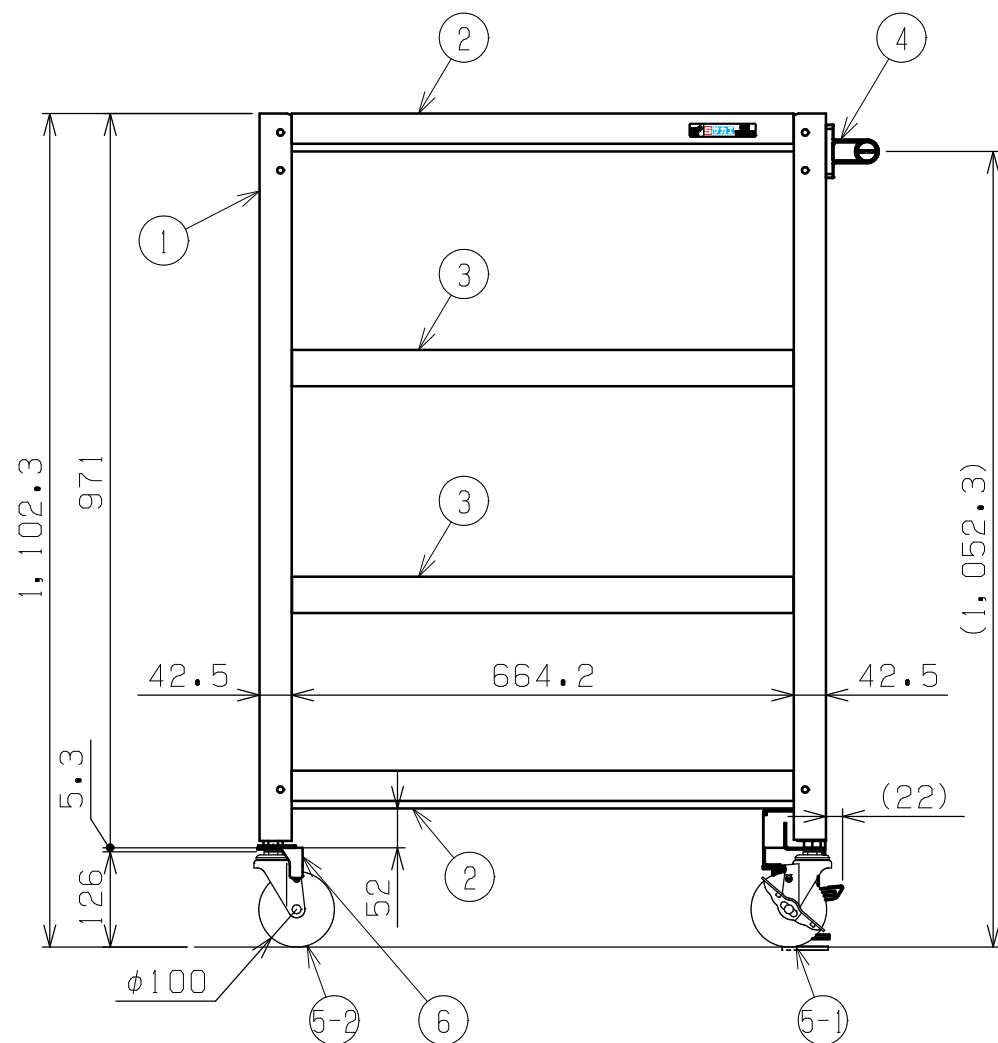

符号	日付	変更内容
△		
△		
△		

品番

SAS-75114F△△□□

R ... ゴム車  
 NU ... ナイロンウレタン車  
 SE ... サイレントエラストマー車

G ... サカエグリーン色  
 W ... パールホワイト色  
 I ... サカエホワイトアイボリー色  
 D ... ダークグレー色

均等耐荷重：200kg (ワゴン1台当たり)  
 棚板は皿型・フラット型に変更可能  
 中棚は50mmピッチで移動可能

品番	部品名	1台分数量	材質	備考
7	フロアストッパー	1	ユニクロメッキ	
6	直進安定金具	2	ユニクロメッキ	JK-B
5-2	自在キャスター (S無)	2		※上記参照
5-1	自在キャスター (S付)	2		※上記参照
4	取手	1	ICSパイプ/PA	
3	中棚	2	SPCC-SD	t1.0
2	天底棚	2	SPCC-SD	t1.0
1	支柱	4		

作成	2025.11.1	3角法	名 称	スーパーワゴン (ねじ込み式キャスタータイプ)
承認	設計	製図		フロアストッパー付 4段
		尺度		W750×D500×H1100
		三宅	1:10	外観図
株式会社 <b>サカエ</b>				図 番
				葉 番