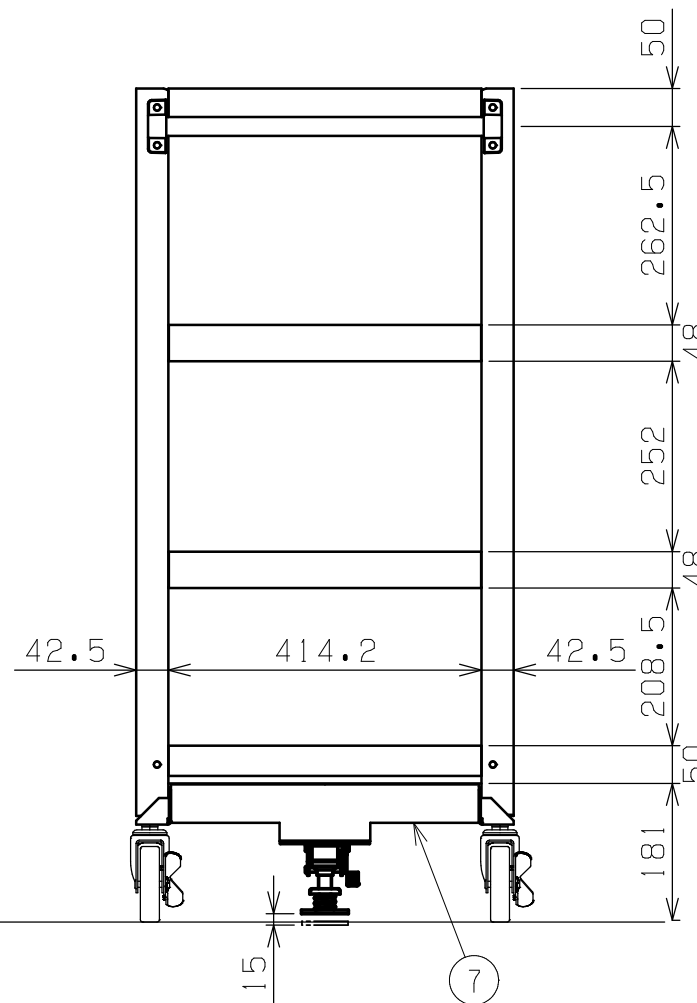

符号	日付	変更内容
△		
△		
△		

品番

SAS-75114F△△□□

R ... ゴム車  
 NU ... ナイロンウレタン車  
 SE ... サイレントエラストマー車

G ... サカエグリーン色  
 W ... パールホワイト色  
 I ... サカエホワイトアイボリー色  
 D ... ダークグレー色

均等耐荷重：200kg (ワゴン1台当たり)  
 棚板は皿型・フラット型に変更可能  
 中棚は50mmピッチで移動可能

品番	部品名	1台分数量	材質	備考
7	フロアストッパー	1	ユニクロメッキ	
6	直進安定金具	2	ユニクロメッキ	JK-B
5-2	自在キャスター (S無)	2		※上記参照
5-1	自在キャスター (S付)	2		※上記参照
4	取手	1	ICSパイプ/PA	
3	中棚	2	SPCC-SD	t1.0
2	天底棚	2	SPCC-SD	t1.0
1	支柱	4		

作成	2025.11.1	3角法	名 称	スーパーワゴン (ねじ込み式キャスタータイプ)
承認	設計	製図		フロアストッパー付 4段
		尺度		W750×D500×H1100
		三宅	1:10	外観図
株式会社 <b>サカエ</b>				図 番
				葉 番