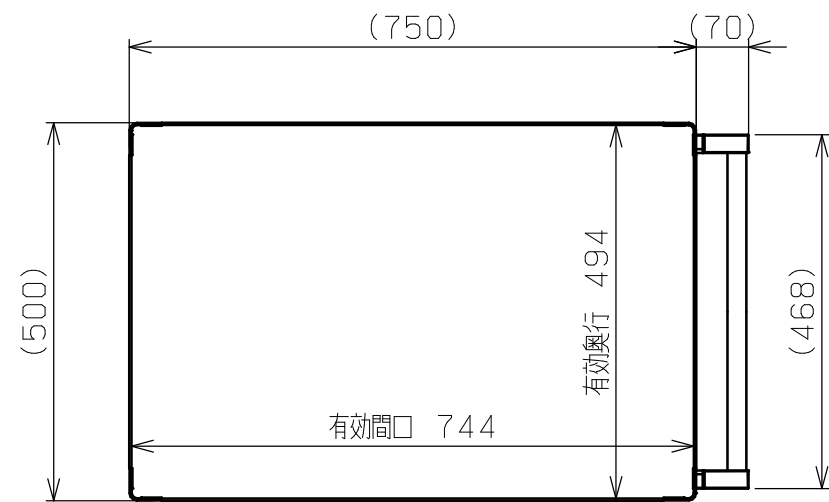

符号	日付	変更内容
△		
△		
△		

品番

SAS-75114F△△□□

R ... ゴム車  
 NU ... ナイロンウレタン車  
 SE ... サイレントエラストマー車

G ... サカエグリーン色  
 W ... パールホワイト色  
 I ... サカエホワイトアイボリー色  
 D ... ダークグレー色

均等耐荷重：200kg (ワゴン1台当たり)  
 棚板は皿型・フラット型に変更可能  
 中棚は50mmピッチで移動可能

品番	部品名	1台分数量	材質	備考
7	フロアストッパー	1	ユニクロメッキ	
6	直進安定金具	2	ユニクロメッキ	JK-B
5-2	自在キャスター (S無)	2		※上記参照
5-1	自在キャスター (S付)	2		※上記参照
4	取手	1	ICSパイプ/PA	
3	中棚	2	SPCC-SD	t1.0
2	天底棚	2	SPCC-SD	t1.0
1	支柱	4		

作成	2025.11.1	3角法	名 称	スーパーワゴン (ねじ込み式キャスタータイプ)
承認	設計	製図		フロアストッパー付 4段
		尺度		W750×D500×H1100
		三宅	1:10	外観図
株式会社 <b>サカエ</b>				図 番
				葉 番