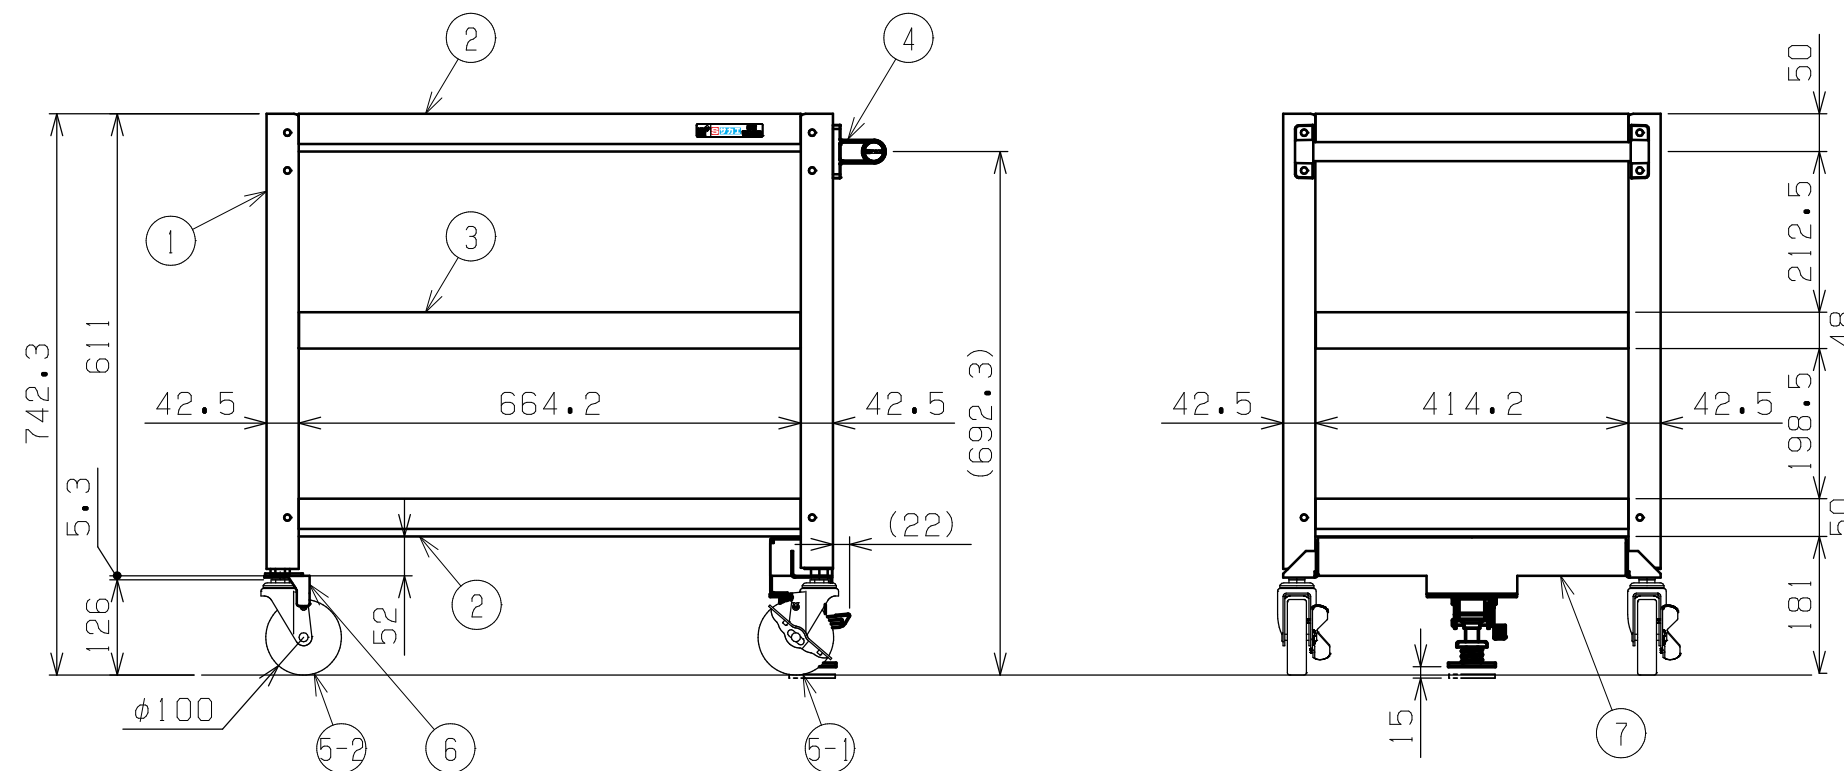

符号	日付	変更内容
△		
△		
△		

品番

SAS-75743F△△□□

R ... ゴム車
 NU ... ナイロンウレタン車
 SE ... サイレントエラストマー車

G ... サカエグリーン色
 W ... パールホワイト色
 I ... サカエホワイトアイボリー色
 D ... ダークグレー色

均等耐荷重：200kg (ワゴン1台当たり)

棚板は皿型・フラット型に変更可能

中棚は50mmピッチで移動可能

7	フロアストッパー	1	ユニクロメッキ	
6	直進安定金具	2	ユニクロメッキ	JK-B
5-2	自在キャスター (S無)	2		※上記参照
5-1	自在キャスター (S付)	2		※上記参照
4	取手	1	ICSパイプ/PA	
3	中棚	1	SPCC-SD	t1.0
2	天底棚	2	SPCC-SD	t1.0
1	支柱	4		

品番	部品名	1台分数量	材質	備考	
作成	2025.11.1	3角法	スーパーワゴン (ねじ込み式キャスタータイプ) フロアストッパー付 3段 W750×D500×H740 外観図		
承認	設計	製図			名
		尺度			称
	三宅	1:10	図番	葉番	