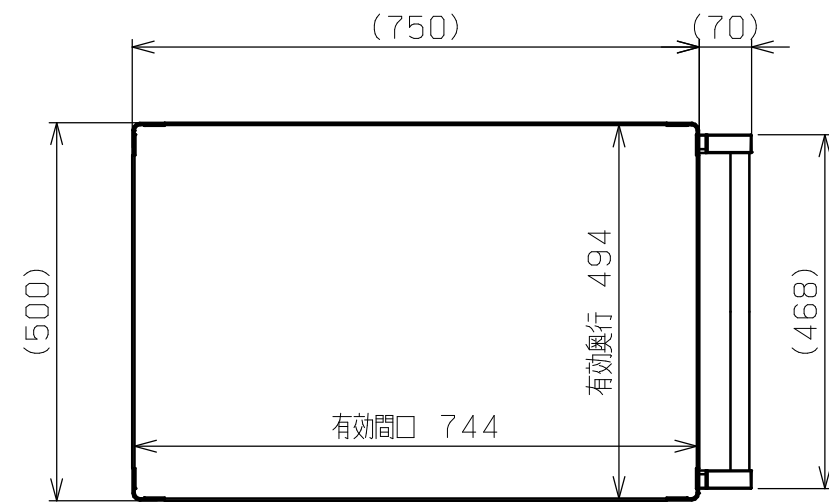

符号	日付	変更内容
△		
△		
△		

品番

SAS-75743F△△□□

R ... ゴム車
 NU ... ナイロンウレタン車
 SE ... サイレントエラストマー車

G ... サカエグリーン色
 W ... パールホワイト色
 I ... サカエホワイトアイボリー色
 D ... ダークグレー色

均等耐荷重：200kg (ワゴン1台当たり)

棚板は皿型・フラット型に変更可能

中棚は50mmピッチで移動可能

7	フロアストッパー	1	ユニクロメッキ	
6	直進安定金具	2	ユニクロメッキ	JK-B
5-2	自在キャスター (S無)	2		※上記参照
5-1	自在キャスター (S付)	2		※上記参照
4	取手	1	ICSパイプ/PA	
3	中棚	1	SPCC-SD	t1.0
2	天底棚	2	SPCC-SD	t1.0
1	支柱	4		

品番	部品名	1台分数量	材質	備考	
作成	2025.11.1	3角法	スーパーワゴン (ねじ込み式キャスタータイプ) フロアストッパー付 3段 W750×D500×H740 外観図		
承認	設計	製図			名
		尺度			称
	三宅	1:10	図番	葉番	