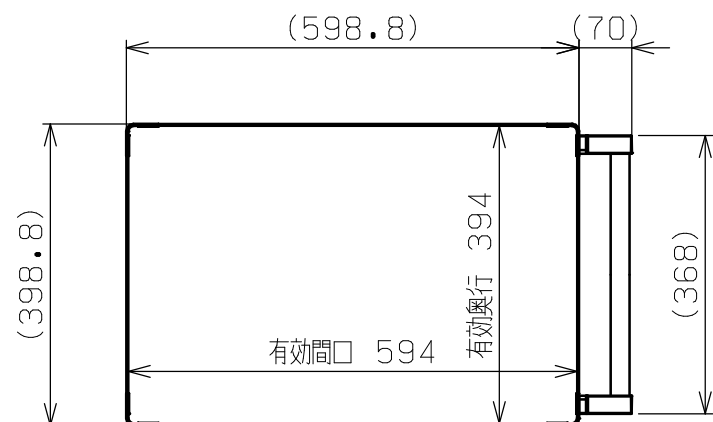

符号	日付	変更内容
△		
△		
△		

品番

SAS-60743F△△□□

R ... ゴム車
 NU ... ナイロンウレタン車
 SE ... サイレントエラストマー車

G ... サカエグリーン色
 W ... パールホワイト色
 I ... サカエホワイトアイボリー色
 D ... ダークグレー色

均等耐荷重：200kg (ワゴン1台当たり)
 棚板は皿型・フラット型に変更可能
 中棚は50mmピッチで移動可能

7	フロアストッパー	1	ユニクロメッキ	
6	直進安定金具	2	ユニクロメッキ	JK-B
5-2	自在キャスター (S無)	2		※上記参照
5-1	自在キャスター (S付)	2		※上記参照
4	取手	1	ICSパイプ/PA	
3	中棚	1	SPCC-SD	t0.8
2	天底棚	2	SPCC-SD	t0.8
1	支柱	4		

品番	部品名	1台分数量	材質	備考
作成	2025.11.1	3角法	名 称	スーパーワゴン (ねじ込み式キャスタータイプ)
承認	設計	製図		フロアストッパー付 3段
		尺度		W600×D400×H740
		三宅 1:10		外観図
			図 番	葉 番