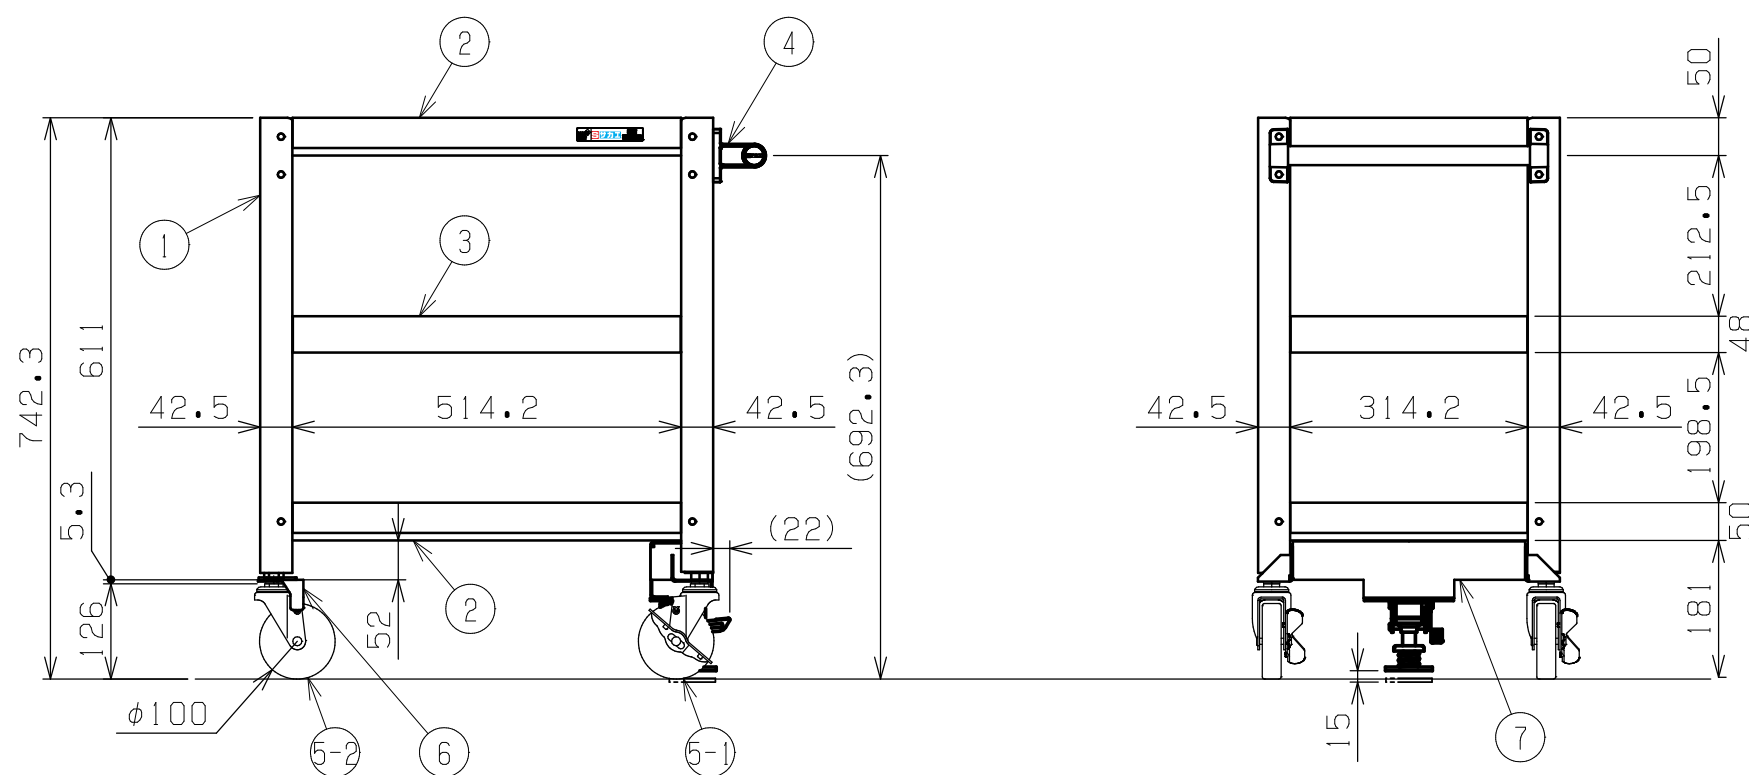

符号	日付	変更内容
△		
△		
△		

品番

SAS-60743F△△□□

R ... ゴム車
 NU ... ナイロンウレタン車
 SE ... サイレントエラストマー車

G ... サカエグリーン色
 W ... パールホワイト色
 I ... サカエホワイトアイボリー色
 D ... ダークグレー色

均等耐荷重：200kg (ワゴン1台当たり)
 棚板は皿型・フラット型に変更可能
 中棚は50mmピッチで移動可能

7	フロアストッパー	1	ユニクロメッキ	
6	直進安定金具	2	ユニクロメッキ	JK-B
5-2	自在キャスター (S無)	2		※上記参照
5-1	自在キャスター (S付)	2		※上記参照
4	取手	1	ICSパイプ/PA	
3	中棚	1	SPCC-SD	t0.8
2	天底棚	2	SPCC-SD	t0.8
1	支柱	4		

品番	部品名	1台分数量	材質	備考
作成	2025.11.1	3角法	名 称	スーパーワゴン (ねじ込み式キャスタータイプ)
承認	設計	製図		フロアストッパー付 3段
		尺度		W600×D400×H740
		三宅 1:10		外観図
			図 番	葉 番