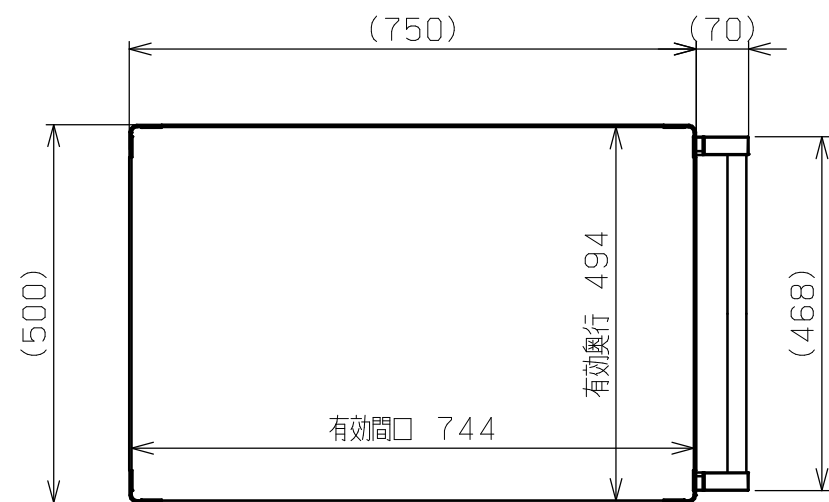

符号	日付	変更内容
△		
△		
△		

品番

SAS-75114△△□□

R ... ゴム車
 NU ... ナイロンウレタン車
 SE ... サイレントエラストマー車

G ... サカエグリーン色
 W ... パールホワイト色
 I ... サカエホワイトアイボリー色
 D ... ダークグレー色

均等耐荷重：200kg (ワゴン1台当たり)
 棚板は皿型・フラット型に変更可能
 中棚は50mmピッチで移動可能

5-2	自在キャスター (S無)	2		※上記参照
5-1	自在キャスター (S付)	2		※上記参照
4	取手	1	ICSパイプ/PA	
3	中棚	2	SPCC-SD	t1.0
2	天底棚	2	SPCC-SD	t1.0
1	支柱	4		

品番	部品名	1台分数量	材質	備考	
作成	2025.11.1	3角法	名 称 スーパーワゴン (ねじ込み式キャスタータイプ) 基本体 4段 W750×D500×H1100 外観図		
承認	設計	製図			尺度
		三宅			1:10
株式会社 サカエ				図番	
				葉番	