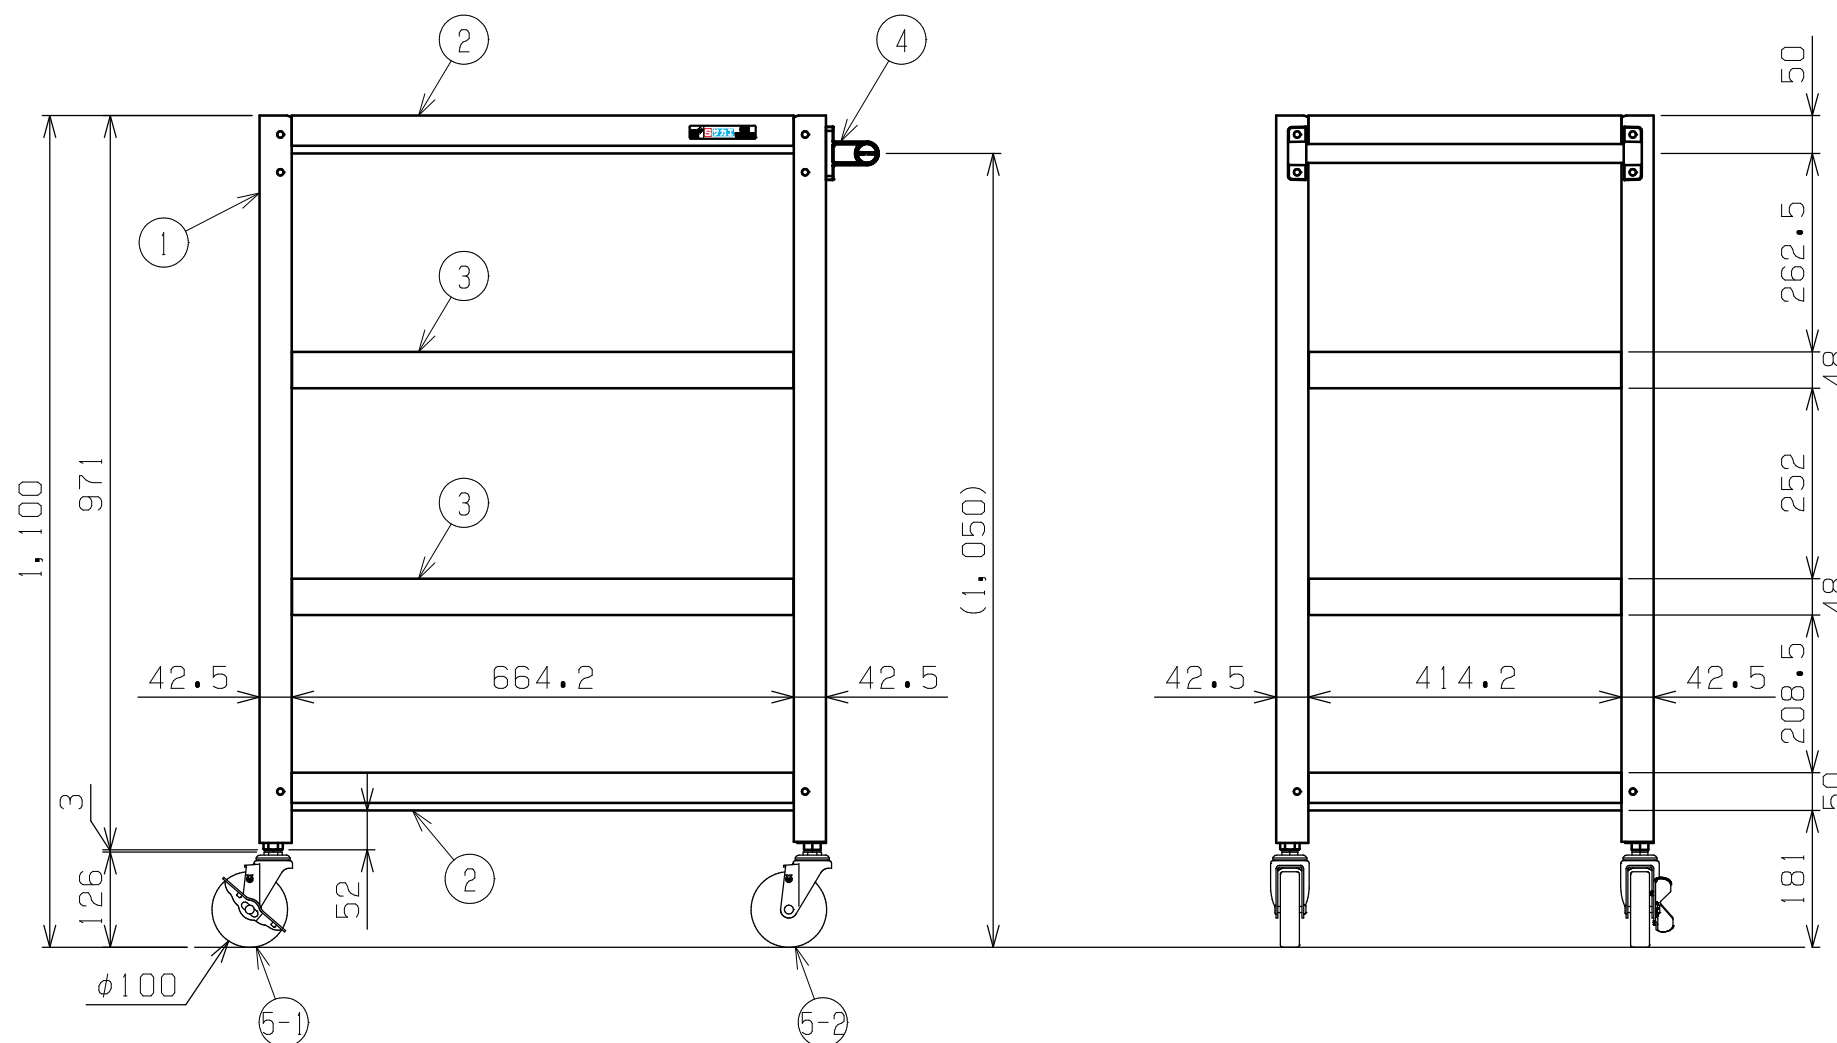

符号	日付	変更内容
△		
△		
△		

品番

SAS-75114△△□□

R ... ゴム車
 NU ... ナイロンウレタン車
 SE ... サイレントエラストマー車

G ... サカエグリーン色
 W ... パールホワイト色
 I ... サカエホワイトアイボリー色
 D ... ダークグレー色

均等耐荷重：200kg (ワゴン1台当たり)
 棚板は皿型・フラット型に変更可能
 中棚は50mmピッチで移動可能

5-2	自在キャスター (S無)	2		※上記参照
5-1	自在キャスター (S付)	2		※上記参照
4	取手	1	ICSパイプ/PA	
3	中棚	2	SPCC-SD	t1.0
2	天底棚	2	SPCC-SD	t1.0
1	支柱	4		

品番	部品名	1台分数量	材質	備考	
作成	2025.11.1	3角法	名 称 スーパーワゴン (ねじ込み式キャスタータイプ) 基本体 4段 W750×D500×H1100 外観図		
承認	設計	製図			尺度
		三宅			1:10
株式会社 サカエ				図番	
				葉番	