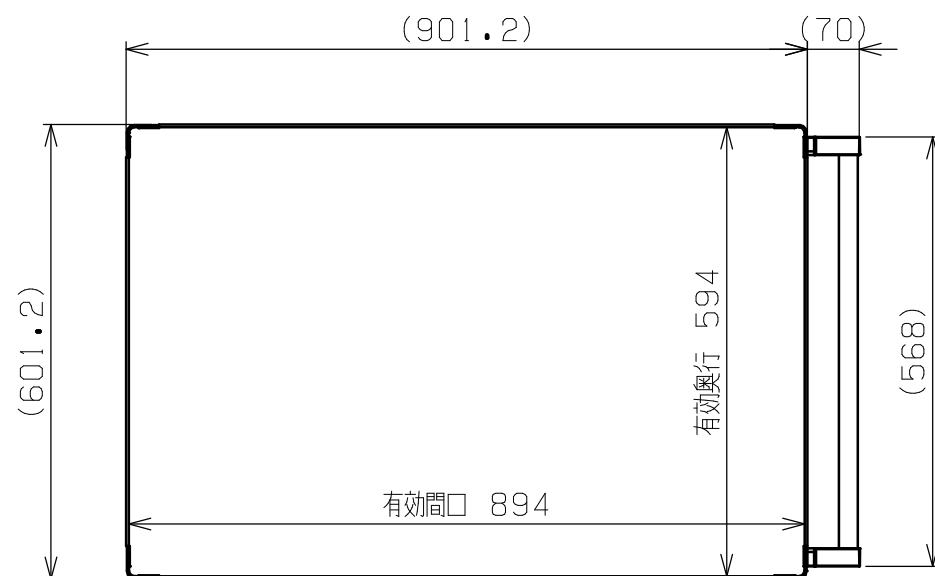

符号	日付	変更内容
△		
△		
△		

品番

SAS-90602△△□□

R ...ゴム車  
 NU...ナイロンウレタン車  
 SE...サイレントエラストマー車

G...サカエグリーン色  
 W...パールホワイト色  
 I...サカエホワイトアイボリー色  
 D...ダークグレー色

均等耐荷重：120kg (ワゴン1台当たり)

棚板は皿型・フラット型に変更可能

4-2	自在キャスター (S無)	2		※上記参照
4-1	自在キャスター (S付)	2		※上記参照
3	取手	1	ICSパイプ/PA	
2	天底棚	2	SPCC-SD	t1.2
1	支柱	4		

品番	部品名	1台分数量	材質	備考	
作成	2025.11.1	3角法	名 称 スーパーワゴン (ねじ込み式キャスタータイプ) 基本体 2段 W900×D600×H600 外観図		
承認	設計	製図			尺度
		三宅			1:10

図番

葉番