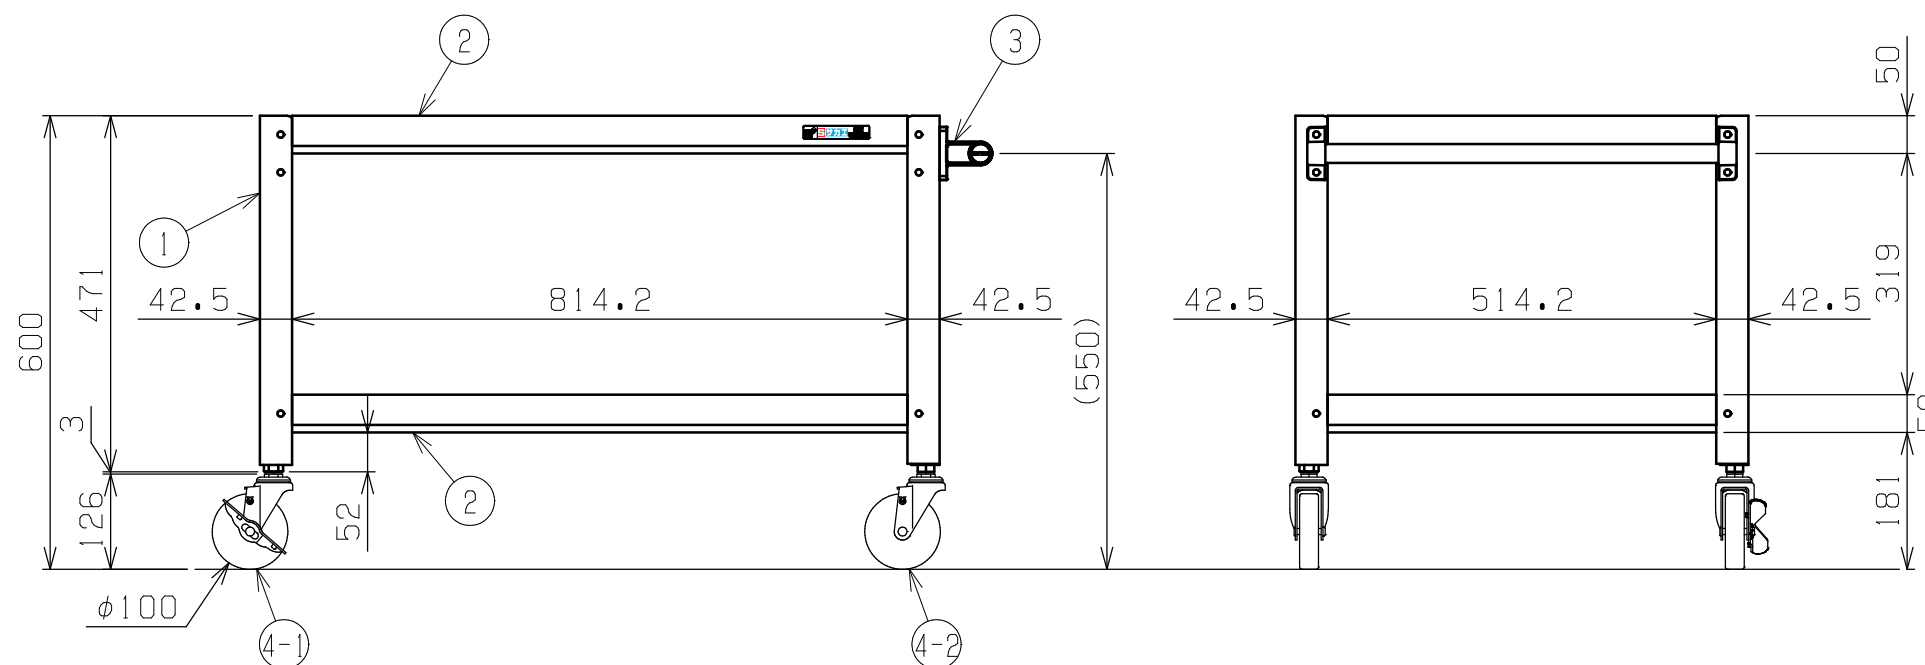

符号	日付	変更内容
△		
△		
△		

品番

SAS-90602△△□□

R ...ゴム車  
 NU...ナイロンウレタン車  
 SE...サイレントエラストマー車

G...サカエグリーン色  
 W...パールホワイト色  
 I...サカエホワイトアイボリー色  
 D...ダークグレー色

均等耐荷重：120kg (ワゴン1台当たり)

棚板は皿型・フラット型に変更可能

4-2	自在キャスター (S無)	2		※上記参照
4-1	自在キャスター (S付)	2		※上記参照
3	取手	1	ICSパイプ/PA	
2	天底棚	2	SPCC-SD	t1.2
1	支柱	4		

品番	部品名	1台分数量	材質	備考	
作成	2025.11.1	3角法	名 称 スーパーワゴン (ねじ込み式キャスタータイプ) 基本体 2段 W900×D600×H600 外観図		
承認	設計	製図			尺度
		三宅			1:10

図番

葉番