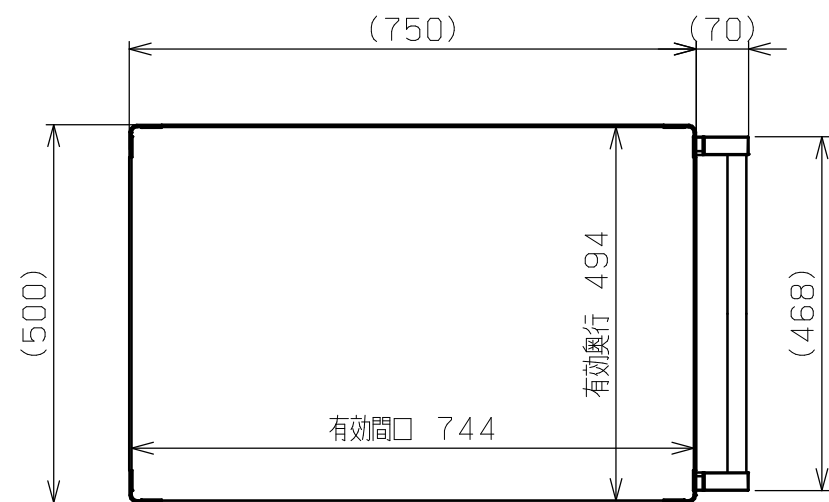

符号	日付	変更内容
△		
△		
△		

品番

SAS-75602△△□□

R ...ゴム車
 NU...ナイロンウレタン車
 SE...サイレントエラストマー車

G...サカエグリーン色
 W...パールホワイト色
 I...サカエホワイトアイボリー色
 D...ダークグレー色

均等耐荷重：120kg (ワゴン1台当たり)

棚板は皿型・フラット型に変更可能

4-2	自在キャスター (S無)	2		※上記参照
4-1	自在キャスター (S付)	2		※上記参照
3	取手	1	ICSパイプ/PA	
2	天底棚	2	SPCC-SD	t1.0
1	支柱	4		

品番	部品名	1台分数量	材質	備考	
作成	2025.11.1	3角法	名 称 スーパーワゴン (ねじ込み式キャスタータイプ) 基本体 2段 W750×D500×H600 外観図		
承認	設計	製図			尺度
		三宅			1:10
株式会社 サカエ				図番	
				葉番	