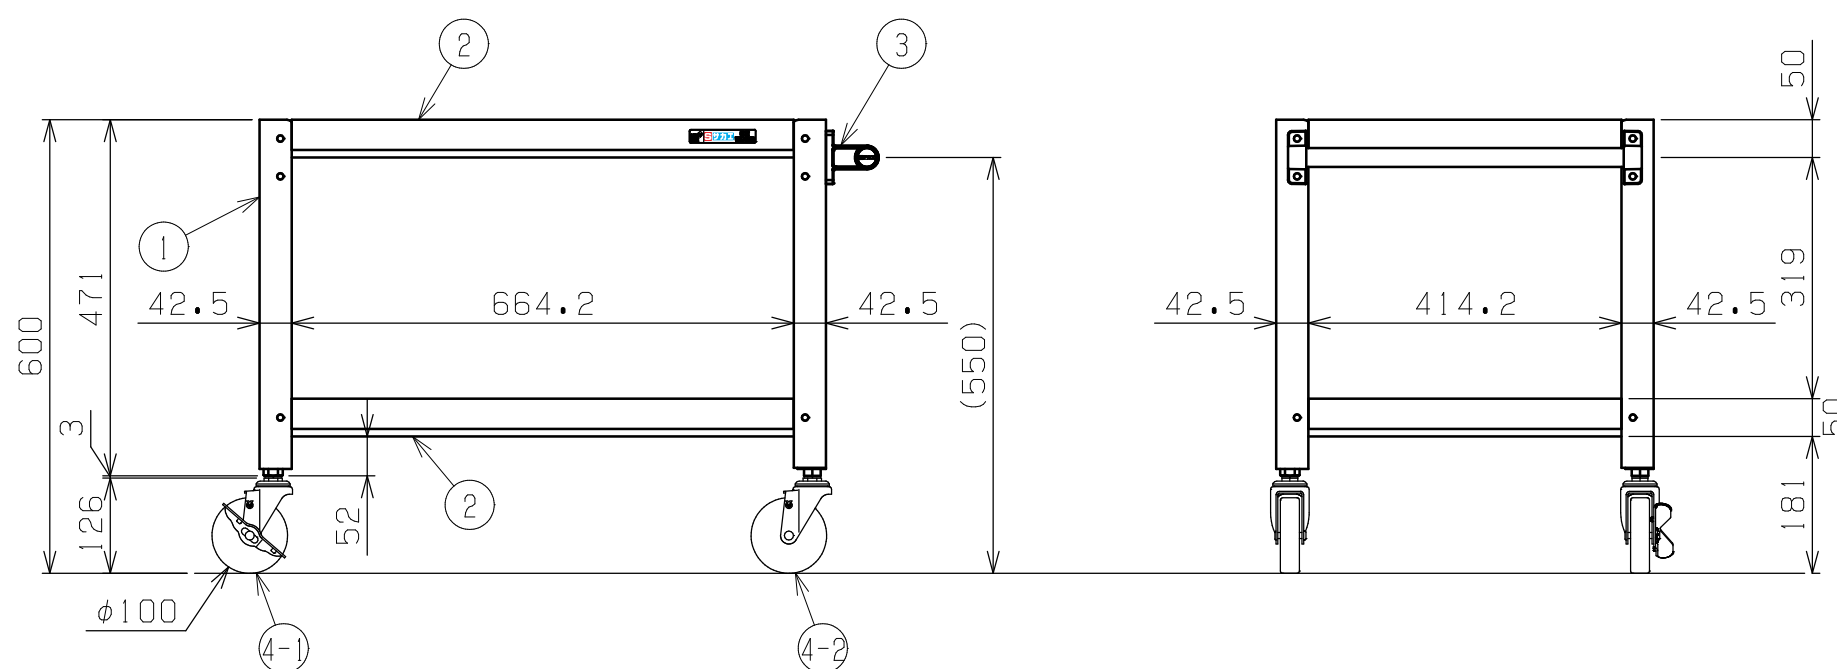

符号	日付	変更内容
△		
△		
△		

品番

SAS-75602△△□□

R ...ゴム車
 NU...ナイロンウレタン車
 SE...サイレントエラストマー車

G...サカエグリーン色
 W...パールホワイト色
 I...サカエホワイトアイボリー色
 D...ダークグレー色

均等耐荷重：120kg (ワゴン1台当たり)

棚板は皿型・フラット型に変更可能

4-2	自在キャスター (S無)	2		※上記参照
4-1	自在キャスター (S付)	2		※上記参照
3	取手	1	ICSパイプ/PA	
2	天底棚	2	SPCC-SD	t1.0
1	支柱	4		

品番	部品名	1台分数量	材質	備考	
作成	2025.11.1	3角法	名 称 スーパーワゴン (ねじ込み式キャスタータイプ) 基本体 2段 W750×D500×H600 外観図		
承認	設計	製図			尺度
		三宅			1:10
株式会社 サカエ				図番	
				葉番	