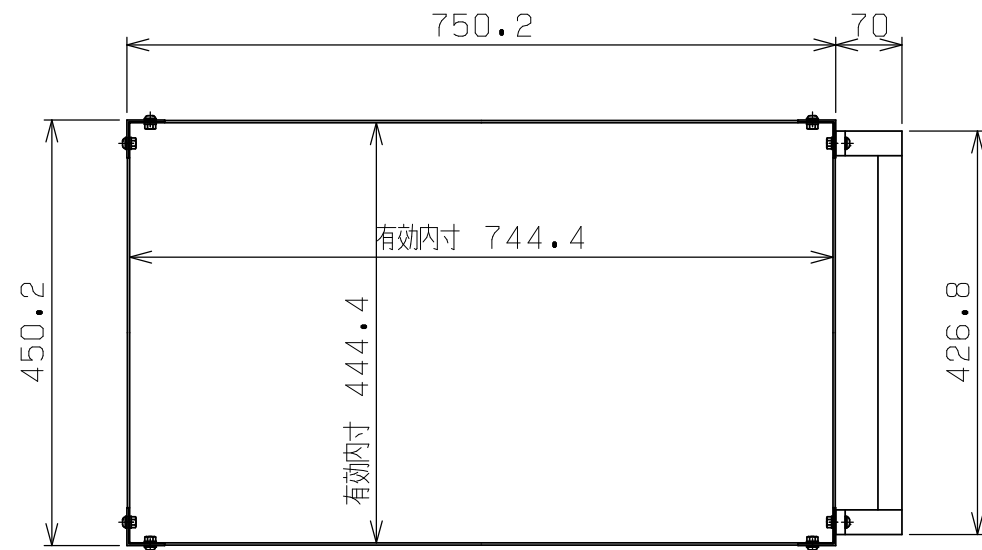

符号	日付	変更内容
△		
△		
△		

キャスター材質(4-1)(4-2)	塗装色	品番
ゴム車	サカエグリーン	SRJ-74883RG
	パールホワイト	SRJ-74883RW
	サカエダークグレー	SRJ-74883RD
ナイロンウレタン車	サカエグリーン	SRJ-74883NUG
	パールホワイト	SRJ-74883NUW
	サカエダークグレー	SRJ-74883NUD
サイレントゴム車	サカエグリーン	SRJ-74883SRG
	パールホワイト	SRJ-74883SRW
	サカエダークグレー	SRJ-74883SRD

均等耐荷重：150kg

棚板は皿型・フラット型に変更可能

※サイレントゴム車は全長+5mmとなります

4-2	ねじ込みキャスター(S付)	2	上記参照	M12XP1.75	
4-1	ねじ込みキャスター(S無)	2	上記参照	M12XP1.75	
3	取手	1			
2	棚板	3	SPCC-SD	t0.8	
1	支柱	4	SPHC-P	t2.0	
品番	部品名	1台分数量	材質	備考	
作成	2025.11.1	3角法	名	スペシャルワゴン 重量タイプ	
承認	設計	製図		尺度	W750xD400xH880
		三宅		1:2 1:8	外観図
株式会社 サカエ				図番	葉番