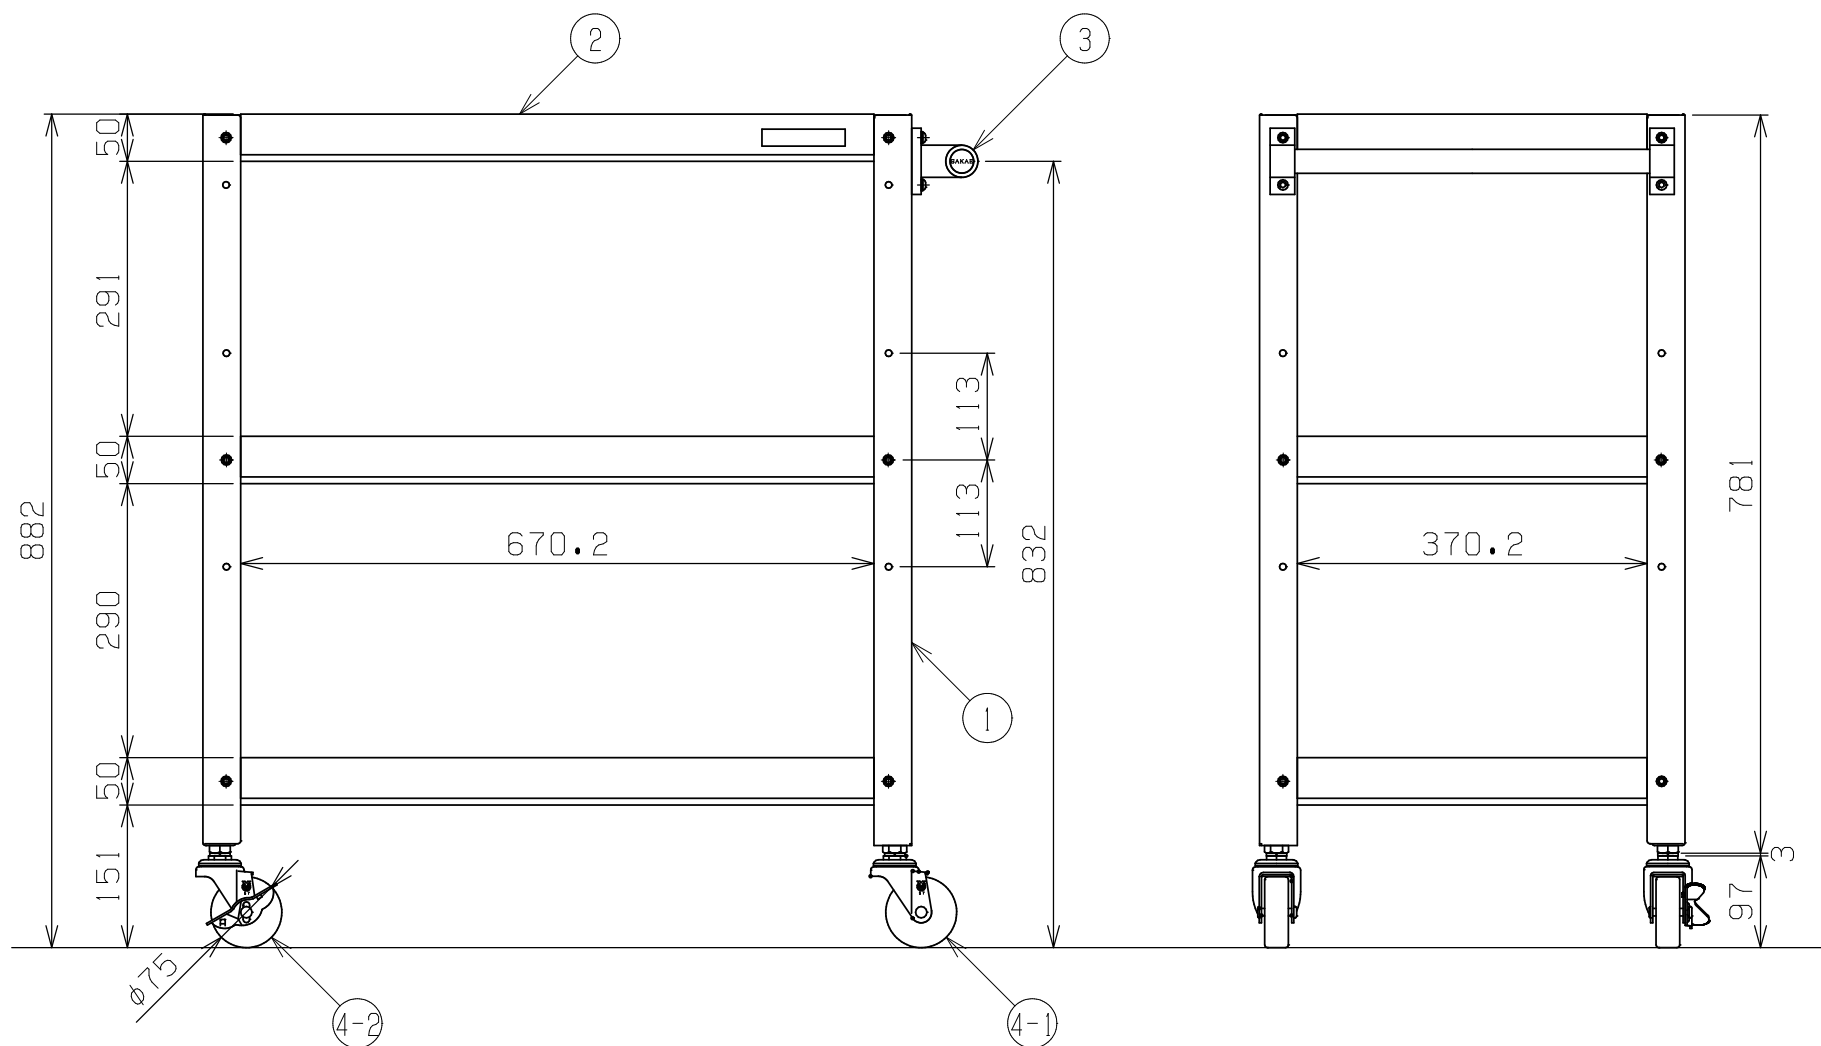

符号	日付	変更内容
△		
△		
△		

キャスター材質(4-1)(4-2)	塗装色	品番
ゴム車	サカエグリーン	SRJ-74883RG
	パールホワイト	SRJ-74883RW
	サカエダークグレー	SRJ-74883RD
ナイロンウレタン車	サカエグリーン	SRJ-74883NUG
	パールホワイト	SRJ-74883NUW
	サカエダークグレー	SRJ-74883NUD
サイレントゴム車	サカエグリーン	SRJ-74883SRG
	パールホワイト	SRJ-74883SRW
	サカエダークグレー	SRJ-74883SRD

均等耐荷重：150kg

棚板は皿型・フラット型に変更可能

※サイレントゴム車は全長+5mmとなります

4-2	ねじ込みキャスター(S付)	2	上記参照	M12XP1.75	
4-1	ねじ込みキャスター(S無)	2	上記参照	M12XP1.75	
3	取手	1			
2	棚板	3	SPCC-SD	t0.8	
1	支柱	4	SPHC-P	t2.0	
品番	部品名	1台分数量	材質	備考	
作成	2025.11.1	3角法	名	スペシャルワゴン 重量タイプ	
承認	設計	製図		尺度	W750xD400xH880
		三宅		1:2 1:8	外観図
株式会社 サカエ				図番	葉番