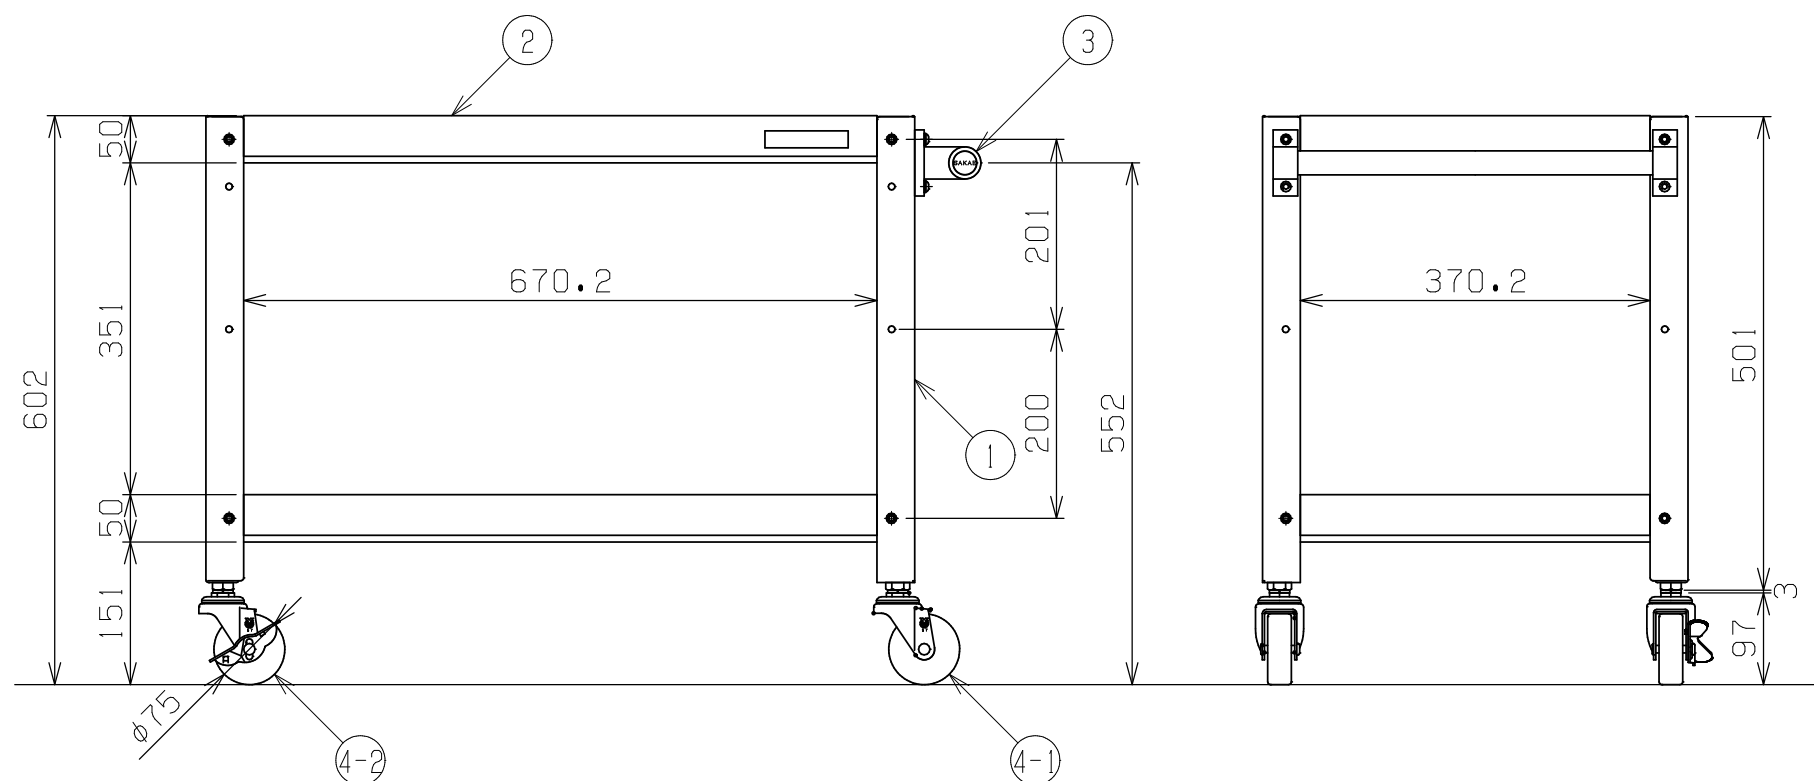

符号	日付	変更内容
△		
△		
△		

キャスター材質(4-1)(4-2)	塗装色	品番
ゴム車	サカエグリーン	SRJ-74602RG
	パールホワイト	SRJ-74602RW
	サカエダークグレー	SRJ-74602RD
ナイロンウレタン車	サカエグリーン	SRJ-74602NUG
	パールホワイト	SRJ-74602NUW
	サカエダークグレー	SRJ-74602NUD
サイレントゴム車	サカエグリーン	SRJ-74602SRG
	パールホワイト	SRJ-74602SRW
	サカエダークグレー	SRJ-74602SRD

均等耐荷重：120kg

棚板は皿型・フラット型に変更可能

※サイレントゴム車は全長+5mmとなります

4-2	ねじ込みキャスター(S付)	2	上記参照	M12XP1.75	
4-1	ねじ込みキャスター(S無)	2	上記参照	M12XP1.75	
3	取手	1			
2	棚板	2	SPCC-SD	t1.0	
1	支柱	4	SPHC-P	t2.0	
品番	部品名	1台分数量	材質	備考	
作成	2025.11.1	3角法	名	スペシャルワゴン 重量タイプ	
承認	設計	製図		尺度	W750xD400xH600
		三宅		1:2 1:8	外観図
株式会社 <b>サカエ</b>				図番	葉番