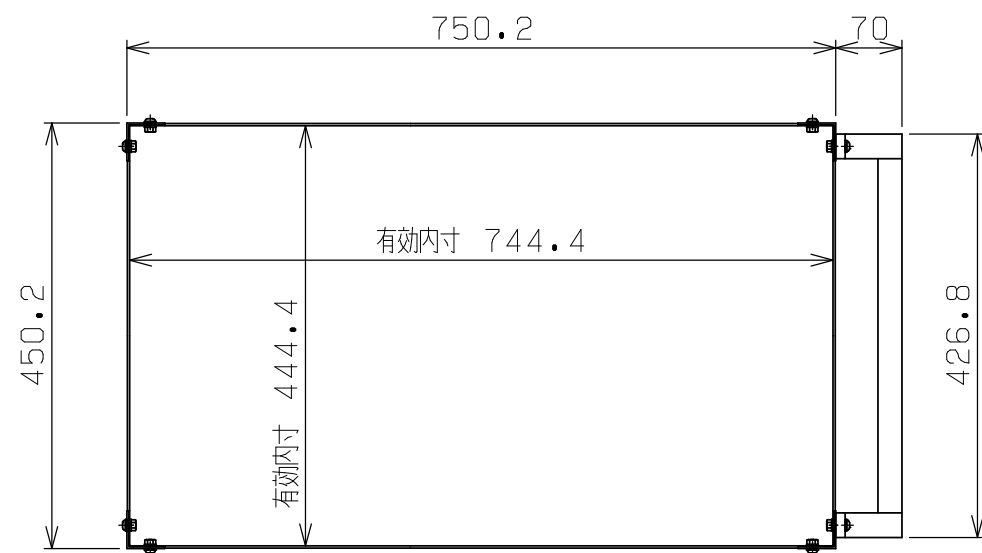

符号	日付	変更内容
△		
△		
△		

キャスター材質(4-1)(4-2)	塗装色	品番
ゴム車	サカエグリーン	SRJ-74602RG
	パールホワイト	SRJ-74602RW
	サカエダークグレー	SRJ-74602RD
ナイロンウレタン車	サカエグリーン	SRJ-74602NUG
	パールホワイト	SRJ-74602NUW
	サカエダークグレー	SRJ-74602NUD
サイレントゴム車	サカエグリーン	SRJ-74602SRG
	パールホワイト	SRJ-74602SRW
	サカエダークグレー	SRJ-74602SRD

均等耐荷重：120kg

棚板は皿型・フラット型に変更可能

※サイレントゴム車は全長+5mmとなります

4-2	ねじ込みキャスター(S付)	2	上記参照	M12XP1.75	
4-1	ねじ込みキャスター(S無)	2	上記参照	M12XP1.75	
3	取手	1			
2	棚板	2	SPCC-SD	t1.0	
1	支柱	4	SPHC-P	t2.0	
品番	部品名	1台分数量	材質	備考	
作成	2025.11.1	3角法	名	スペシャルワゴン 重量タイプ	
承認	設計	製図		尺度	W750xD400xH600
		三宅		1:2 1:8	外観図
株式会社 <b>サカエ</b>				図番	葉番