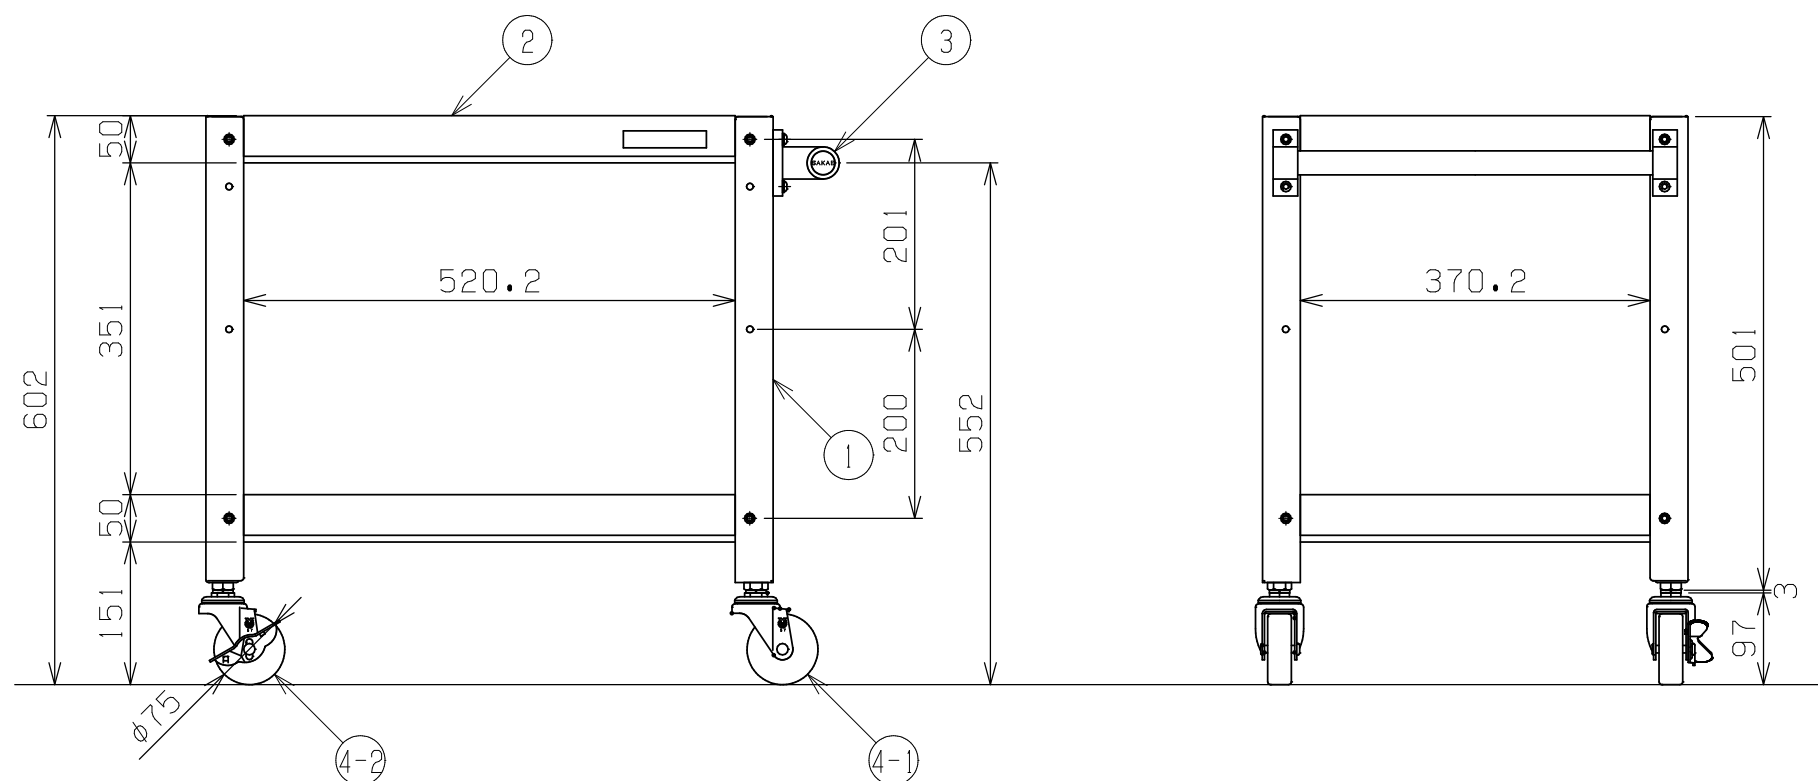

符号	日付	変更内容
△		
△		
△		

キャスター材質(4-1)(4-2)	塗装色	品番
ゴム車	サカエグリーン	SRJ-64602RG
	パールホワイト	SRJ-64602RW
	サカエダークグレー	SRJ-64602RD
ナイロンウレタン車	サカエグリーン	SRJ-64602NUG
	パールホワイト	SRJ-64602NUW
	サカエダークグレー	SRJ-64602NUD
サイレントゴム車	サカエグリーン	SRJ-64602SRG
	パールホワイト	SRJ-64602SRW
	サカエダークグレー	SRJ-64602SRD

均等耐荷重：120kg

棚板は皿型・フラット型に変更可能

※サイレントゴム車は全長+5mmとなります

4-2	ねじ込みキャスター(S付)	2	上記参照	M12XP1.75	
4-1	ねじ込みキャスター(S無)	2	上記参照	M12XP1.75	
3	取手	1			
2	棚板	2	SPCC-SD	t0.8	
1	支柱	4	SPHC-P	t2.0	
品番	部品名	1台分数量	材質	備考	
作成	2025.11.1	3角法	名	スペシャルワゴン 重量タイプ	
承認	設計	製図		尺 度	W600xD400xH600
		三宅		1:2 1:8	外観図
株式会社 サカエ				図番	葉番