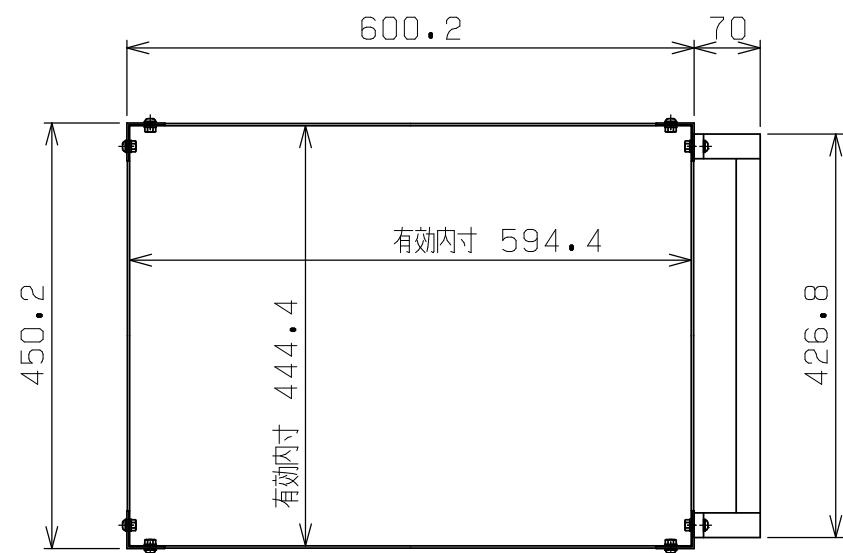

符号	日付	変更内容
△		
△		
△		

キャスター材質(4-1)(4-2)	塗装色	品番
ゴム車	サカエグリーン	SRJ-64602RG
	パールホワイト	SRJ-64602RW
	サカエダークグレー	SRJ-64602RD
ナイロンウレタン車	サカエグリーン	SRJ-64602NUG
	パールホワイト	SRJ-64602NUW
	サカエダークグレー	SRJ-64602NUD
サイレントゴム車	サカエグリーン	SRJ-64602SRG
	パールホワイト	SRJ-64602SRW
	サカエダークグレー	SRJ-64602SRD

均等耐荷重：120kg

棚板は皿型・フラット型に変更可能

※サイレントゴム車は全長+5mmとなります

4-2	ねじ込みキャスター(S付)	2	上記参照	M12XP1.75	
4-1	ねじ込みキャスター(S無)	2	上記参照	M12XP1.75	
3	取手	1			
2	棚板	2	SPCC-SD	t0.8	
1	支柱	4	SPHC-P	t2.0	
品番	部品名	1台分数量	材質	備考	
作成	2025.11.1	3角法	名	スペシャルワゴン 重量タイプ	
承認	設計	製図		尺 度	W600xD400xH600
		三宅		1:2 1:8	外観図
株式会社 サカエ				図番	葉番