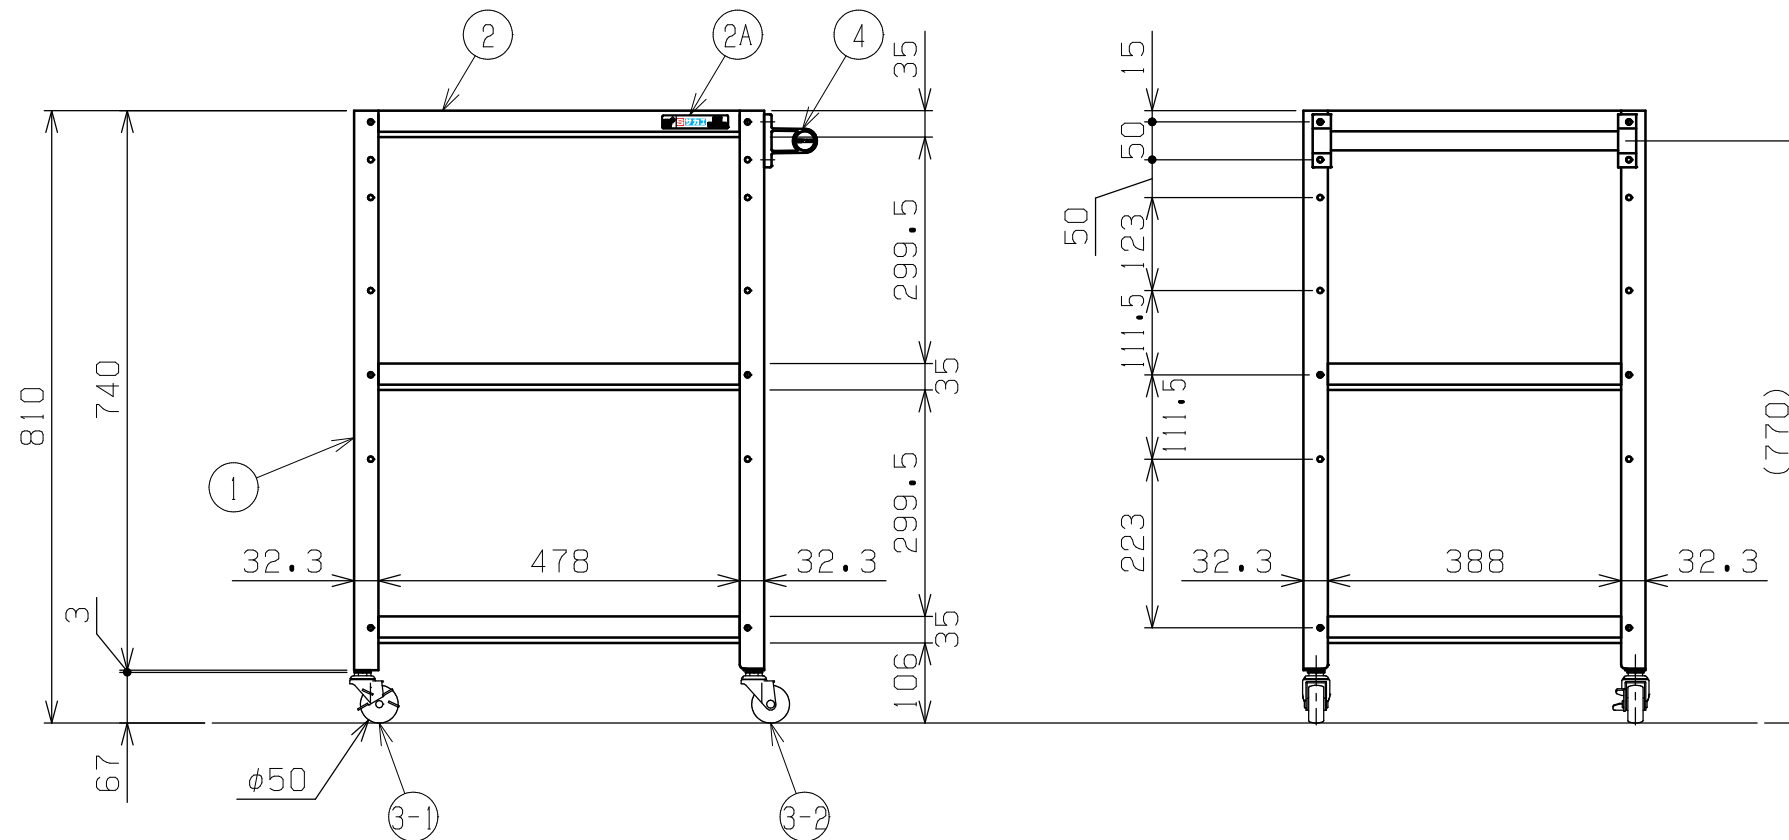

符号	日付	変更内容
△		
△		
△		

品番

SR-54813T△△□□

E ... エラストマー車	G ... サカエグリーン色
	W ... パールホワイト色
	I ... サカエホワイトアイボリー色
	D ... ダークグレー色
NU... ナイロンウレタン車	WB... 棚板 パールホワイト色
	支柱 ブルー色

均等耐荷重：100kg (ワゴン1台当たり)

棚板は皿型・フラット型に変更可能

※天面の棚をフラット型に変更した場合全高+3ミリとなります

品番	部品名	1台分数量	材質	備考
4	取手	1		
3-2	自在キャスター (S無)	2		※上記参照
3-1	自在キャスター (S付)	2		※上記参照
2A	S1AAサカエシール (大)	1		80X18
2	棚板	3	SPCC-SD	t0.7
1	支柱	4	SPHC-P	t2.0

作成	2025.10.1	3角法	名 称	スペシャルワゴン軽量タイプ
承認	設計	製図		取手付
		尺度		W540×D450×H810 3段タイプ
		大迫	1:10	外観図
株式会社 <b>サカエ</b>				図番
				葉番