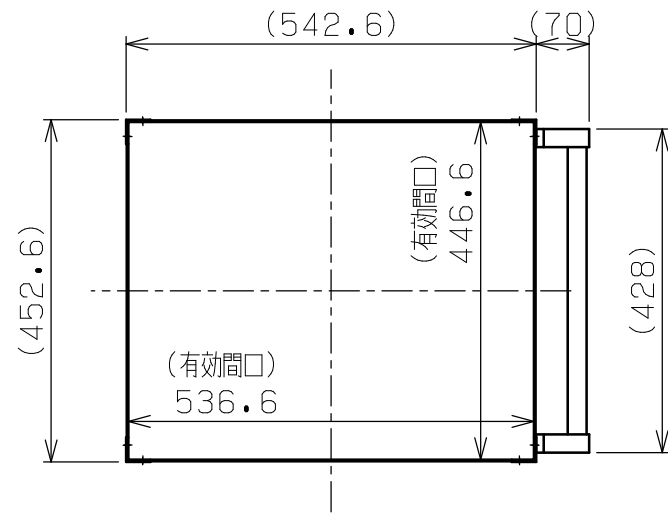

符号	日付	変更内容
△		
△		
△		

品番

SR-54813T△△□□

E ... エラストマー車	G ... サカエグリーン色
	W ... パールホワイト色
	I ... サカエホワイトアイボリー色
	D ... ダークグレー色
NU... ナイロンウレタン車	WB... 棚板 パールホワイト色
	支柱 ブルー色

均等耐荷重：100kg (ワゴン1台当たり)

棚板は皿型・フラット型に変更可能

※天面の棚をフラット型に変更した場合全高+3ミリとなります

品番	部品名	1台分数量	材質	備考
4	取手	1		
3-2	自在キャスター (S無)	2		※上記参照
3-1	自在キャスター (S付)	2		※上記参照
2A	S1AAサカエシール (大)	1		80X18
2	棚板	3	SPCC-SD	t0.7
1	支柱	4	SPHC-P	t2.0

作成	2025.10.1	3角法	名 称	スペシャルワゴン軽量タイプ
承認	設計	製図		取手付
		尺度		W540×D450×H810 3段タイプ
		大迫	1:10	外観図
株式会社 <b>サカエ</b>				図番
				葉番