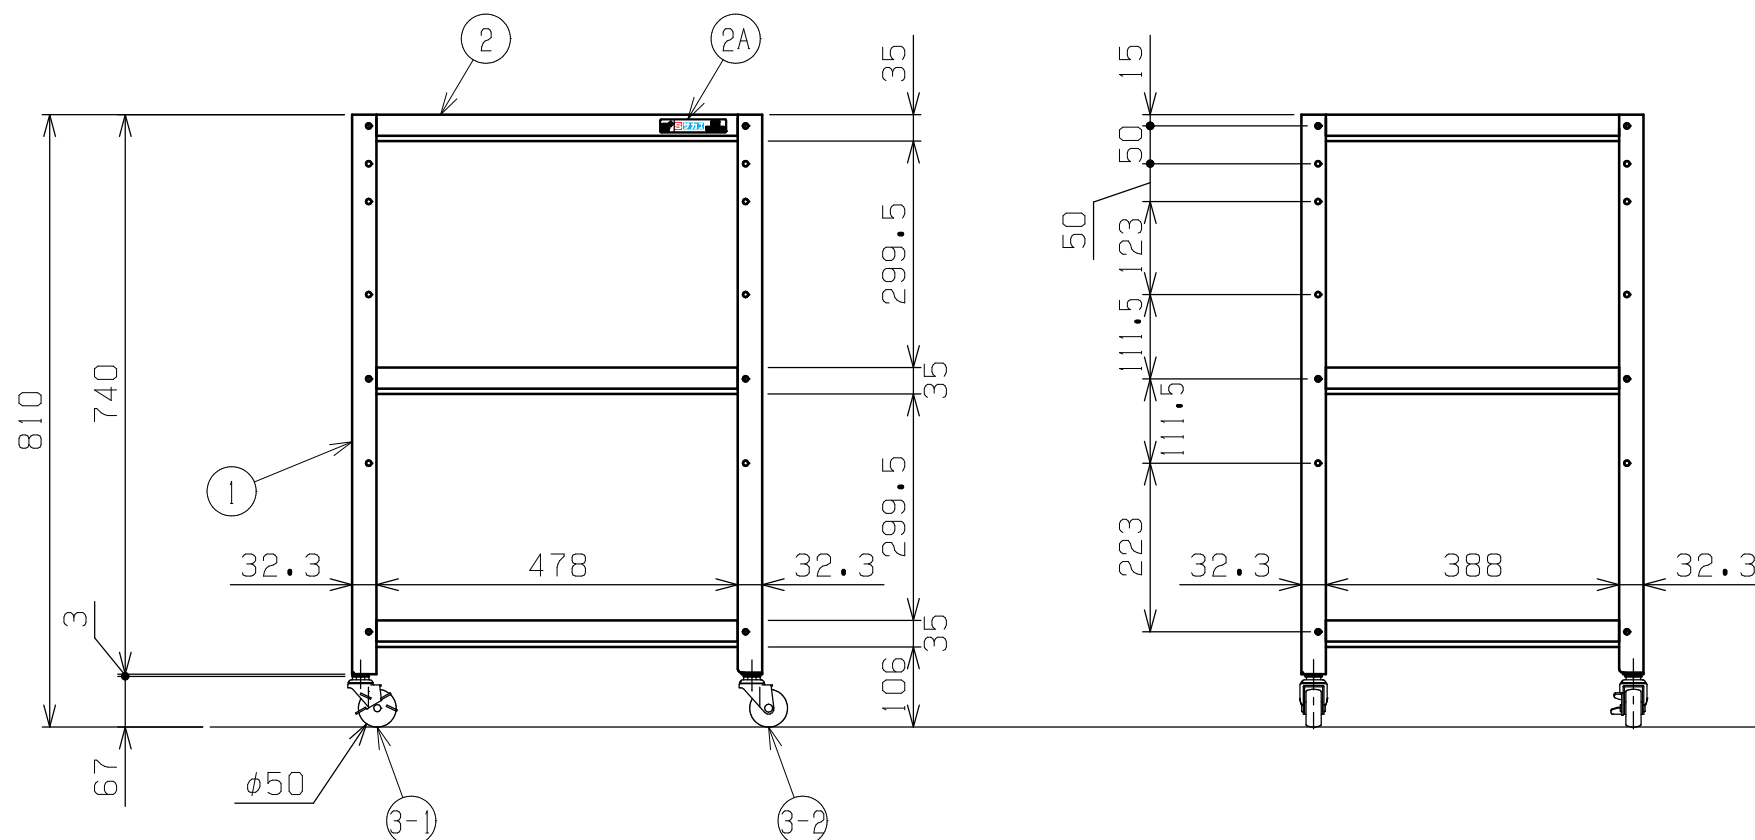

符号	日付	変更内容
△		
△		
△		

品番

SR-54813△△□□

E ... エラストマー車	G ... サカエグリーン色
	W ... パールホワイト色
	I ... サカエホワイトアイボリー色
	D ... ダークグレー色
NU... ナイロンウレタン車	WB... 棚板 パールホワイト色
	支柱 ブルー色

均等耐荷重：100kg (ワゴン1台当たり)

棚板は皿型・フラット型に変更可能

※天面の棚をフラット型に変更した場合全高+3ミリとなります

品番	部品名	1台分数量	材質	備考
3-2	自在キャスター (S無)	2		※上記参照
3-1	自在キャスター (S付)	2		※上記参照
2A	S1AAサカエシール (大)	1		80X18
2	棚板	3	SPCC-SD	t0.7
1	支柱	4	SPHC-P	t2.0

作成	2025.10.1	3角法	名 称	スペシャルワゴン軽量タイプ 基本体 W540×D450×H810 3段タイプ 外観図	
承認	設計	製図			尺度
		大迫			1:10
株式会社 <b>サカエ</b>			図番	葉番	