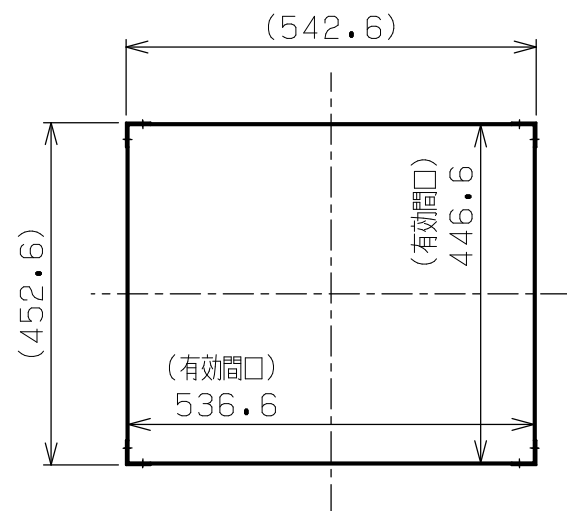

符号	日付	変更内容
△		
△		
△		

品番

SR-54813△△□□

E ... エラストマー車	G ... サカエグリーン色
	W ... パールホワイト色
	I ... サカエホワイトアイボリー色
	D ... ダークグレー色
NU... ナイロンウレタン車	WB... 棚板 パールホワイト色
	支柱 ブルー色

均等耐荷重：100kg (ワゴン1台当たり)

棚板は皿型・フラット型に変更可能

※天面の棚をフラット型に変更した場合全高+3ミリとなります

品番	部品名	1台分数量	材質	備考
3-2	自在キャスター (S無)	2		※上記参照
3-1	自在キャスター (S付)	2		※上記参照
2A	S1AAサカエシール (大)	1		80X18
2	棚板	3	SPCC-SD	t0.7
1	支柱	4	SPHC-P	t2.0

作成	2025.10.1	3角法	名 称	スペシャルワゴン軽量タイプ 基本体 W540×D450×H810 3段タイプ 外観図	
承認	設計	製図			尺度
		大迫			1:10
株式会社 <b>サカエ</b>			図番	葉番	