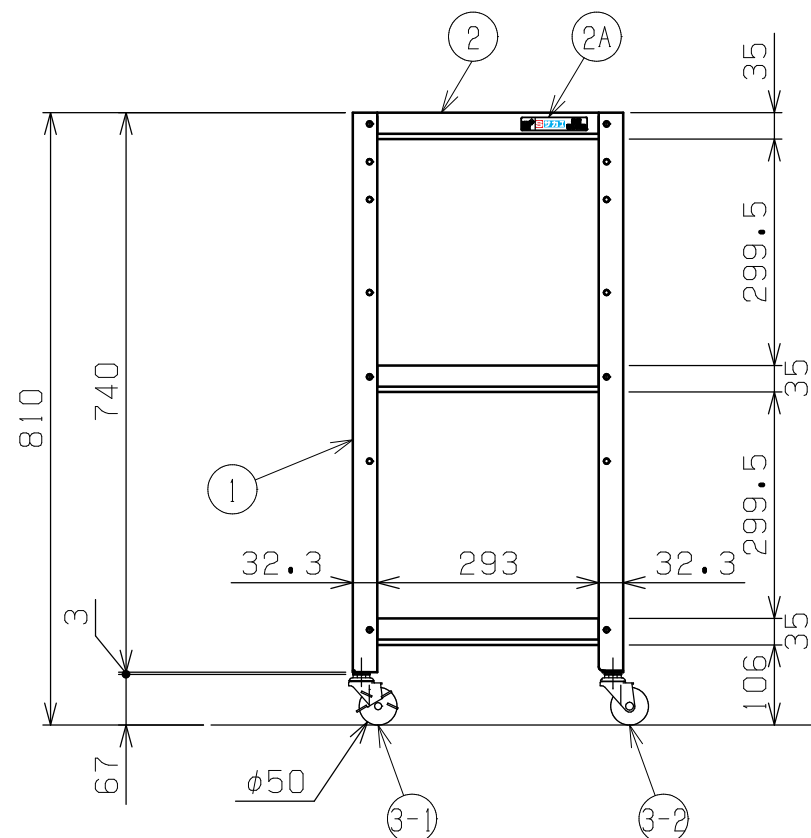

符号	日付	変更内容
△		
△		
△		

品番

SR-34813△△□□

E ... エラストマー車	G ... サカエグリーン色
NU... ナイロンウレタン車	W ... パールホワイト色
	I ... サカエホワイトアイボリー色
	D ... ダークグレー色
	WB... 棚板 パールホワイト色
	支柱 ブルー色

均等耐荷重：100kg (ワゴン1台あたり)

棚板は皿型・フラット型に変更可能

※天面の棚をフラット型に変更した場合全高+3ミリとなります

品番	部品名	1台分数量	材質	備考
3-2	自在キャスター (S無)	2		※上記参照
3-1	自在キャスター (S付)	2		※上記参照
2A	S1AAサカエシール (大)	1		80X18
2	棚板	3	SPCC-SD	t0.7
1	支柱	4	SPHC-P	t2.0

作成	2025.10.1	3角法	名 称	スペシャルワゴン軽量タイプ 基本体 W350×D420×H810 3段タイプ 外観図	
承認	設計	製図			尺度
		大迫			1:10
株式会社 サカエ				図番	葉番