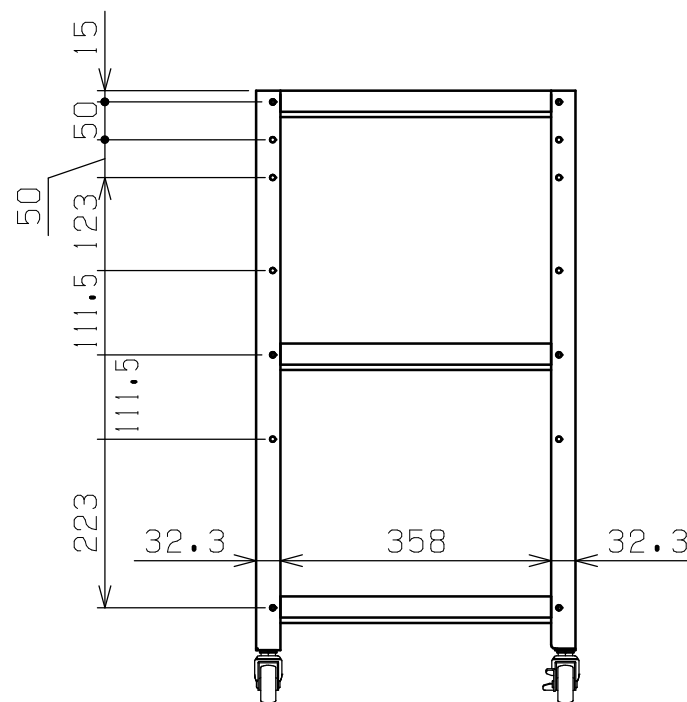

符号	日付	変更内容
△		
△		
△		

品番

SR-34813△△□□

E ... エラストマー車	G ... サカエグリーン色
NU... ナイロンウレタン車	W ... パールホワイト色
	I ... サカエホワイトアイボリー色
	D ... ダークグレー色
	WB... 棚板 パールホワイト色
	支柱 ブルー色

均等耐荷重：100kg (ワゴン1台あたり)

棚板は皿型・フラット型に変更可能

※天面の棚をフラット型に変更した場合全高+3ミリとなります

品番	部品名	1台分数量	材質	備考
3-2	自在キャスター (S無)	2		※上記参照
3-1	自在キャスター (S付)	2		※上記参照
2A	S1AAサカエシール (大)	1		80X18
2	棚板	3	SPCC-SD	t0.7
1	支柱	4	SPHC-P	t2.0

作成	2025.10.1	3角法	名 称	スペシャルワゴン軽量タイプ 基本体 W350×D420×H810 3段タイプ 外観図	
承認	設計	製図			尺度
		大迫			1:10
株式会社 サカエ				図番	葉番