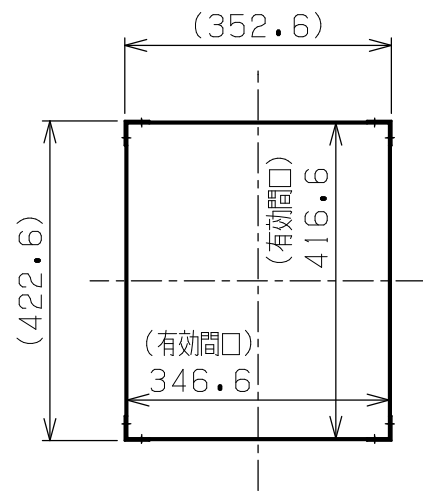

符号	日付	変更内容
△		
△		
△		

品番

SR-34813△△□□

E ... エラストマー車	G ... サカエグリーン色
NU... ナイロンウレタン車	W ... パールホワイト色
	I ... サカエホワイトアイボリー色
	D ... ダークグレー色
	WB... 棚板 パールホワイト色
	支柱 ブルー色

均等耐荷重：100kg (ワゴン1台あたり)

棚板は皿型・フラット型に変更可能

※天面の棚をフラット型に変更した場合全高+3ミリとなります

品番	部品名	1台分数量	材質	備考
3-2	自在キャスター (S無)	2		※上記参照
3-1	自在キャスター (S付)	2		※上記参照
2A	S1AAサカエシール (大)	1		80X18
2	棚板	3	SPCC-SD	t0.7
1	支柱	4	SPHC-P	t2.0

作成	2025.10.1	3角法	名 称	スペシャルワゴン軽量タイプ 基本体 W350×D420×H810 3段タイプ 外観図	
承認	設計	製図			尺度
		大迫			1:10
株式会社 サカエ				図番	葉番