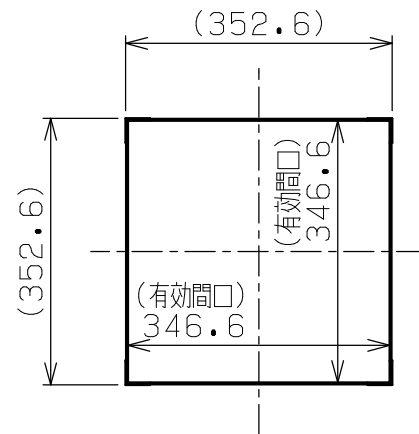

| 符号 | 日付 | 変更内容 |
|----|----|------|
| △ | | |
| △ | | |
| △ | | |

品番

SR-33602△△□□

| | |
|-----------------|---------------------|
| E ... エラストマー車 | G ... サカエグリーン色 |
| NU... ナイロンウレタン車 | W ... パールホワイト色 |
| | I ... サカエホワイトアイボリー色 |
| | D ... ダークグレー色 |
| | WB... 棚板 パールホワイト色 |
| | 支柱 ブルー色 |

均等耐荷重：50kg (ワゴン1台当たり)

棚板は皿型・フラット型に変更可能

※天面の棚をフラット型に変更した場合全高+3ミリとなります

| 品番 | 部品名 | 1台分数量 | 材質 | 備考 |
|-----|----------------|-------|---------|-------|
| 3-2 | 自在キャスター (S無) | 2 | | ※上記参照 |
| 3-1 | 自在キャスター (S付) | 2 | | ※上記参照 |
| 2A | S1AAサカエシール (大) | 1 | | 80X18 |
| 2 | 棚板 | 2 | SPCC-SD | t0.7 |
| 1 | 支柱 | 4 | SPHC-P | t2.0 |

| | | | | | |
|-----------------|-------------|-----|--------|---|------|
| 作成 | 2025. 9. 24 | 3角法 | 名 称 | スペシャルワゴン軽量タイプ 基本体 W350×D350×H600 2段タイプ 外観図 | |
| 承認 | 設計 | 製図 | | | 尺度 |
| | | 大迫 | | | 1:10 |
| 株式会社 サカエ | | | 図番 | 葉番 | |