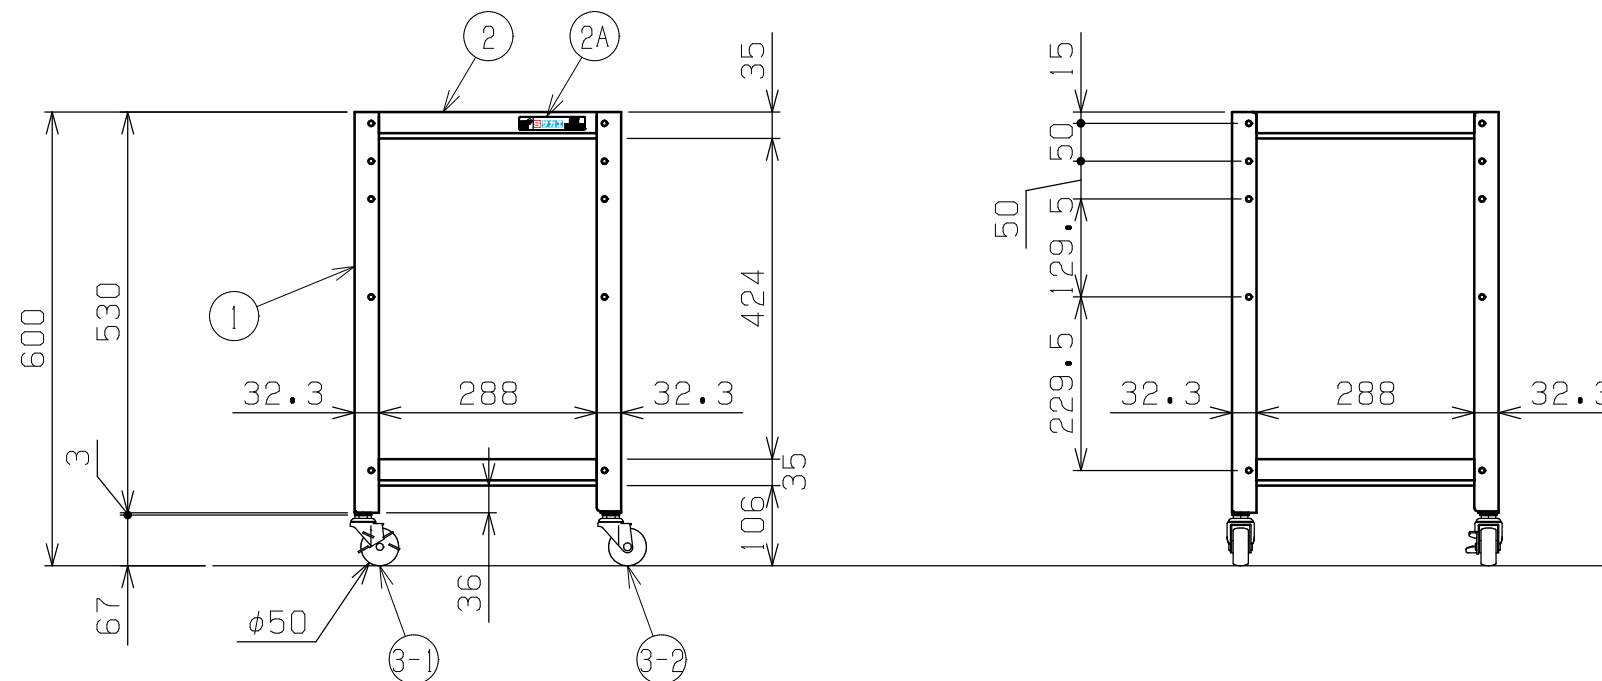

| 符号 | 日付 | 変更内容 |
|----|----|------|
| △ | | |
| △ | | |
| △ | | |

品番

SR-33602△△□□

| | |
|-----------------|---------------------|
| E ... エラストマー車 | G ... サカエグリーン色 |
| NU... ナイロンウレタン車 | W ... パールホワイト色 |
| | I ... サカエホワイトアイボリー色 |
| | D ... ダークグレー色 |
| | WB... 棚板 パールホワイト色 |
| | 支柱 ブルー色 |

均等耐荷重：50kg (ワゴン1台当たり)

棚板は皿型・フラット型に変更可能

※天面の棚をフラット型に変更した場合全高+3ミリとなります

| 品番 | 部品名 | 1台分数量 | 材質 | 備考 |
|-----|----------------|-------|---------|-------|
| 3-2 | 自在キャスター (S無) | 2 | | ※上記参照 |
| 3-1 | 自在キャスター (S付) | 2 | | ※上記参照 |
| 2A | S1AAサカエシール (大) | 1 | | 80X18 |
| 2 | 棚板 | 2 | SPCC-SD | t0.7 |
| 1 | 支柱 | 4 | SPHC-P | t2.0 |

| | | | | | |
|-----------------|-------------|-----|--------|---|------|
| 作成 | 2025. 9. 24 | 3角法 | 名 称 | スペシャルワゴン軽量タイプ 基本体 W350×D350×H600 2段タイプ 外観図 | |
| 承認 | 設計 | 製図 | | | 尺度 |
| | | 大迫 | | | 1:10 |
| 株式会社 サカエ | | | 図番 | 葉番 | |