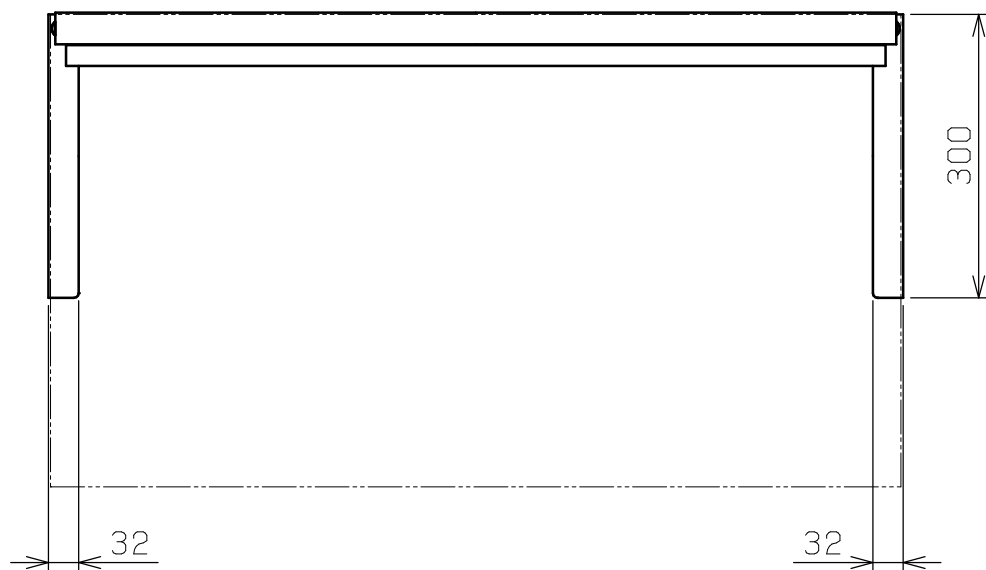

符号	日付	変更内容
△		
△		
△		

架台本体・架台補強色	棚板色	品番
サカエダークグレー色	サカエホワイトアイボリー色	M-90PDI
	パールホワイト色	M-90PDW

パンチングパネル耐荷重：20kg

5	パンチングパネル	1		
4	架台補強	1	SPCC-SD	t1.2
3	押え金具	4	ユニクロ	
2	ノブボルト	4		M8X30L
1	架台本体	RL各1		
品番	部品名	数量	材質	備考

作成	2025.11.1	3角法	名称	オプション架台
承認	設計	製図		ダークグレー・アイボリーツートン仕様
		尺度		ダークグレー・パールホワイトツートン仕様
		三宅	1:4	外観図
株式会社 サカエ			図番	葉番