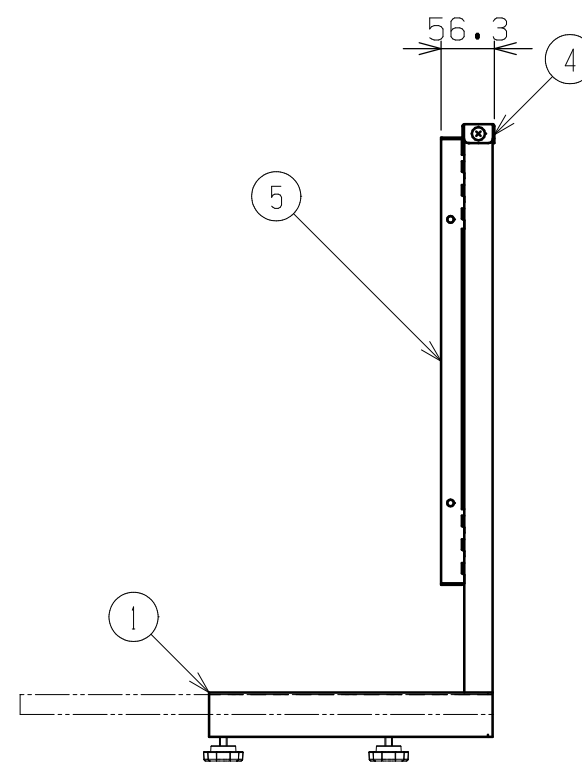

符号	日付	変更内容
△		
△		
△		

架台本体・架台補強色	棚板色	品番
サカエダークグレー色	サカエホワイトアイボリー色	M-90PDI
	パールホワイト色	M-90PDW

パンチングパネル耐荷重：20kg

5	パンチングパネル	1		
4	架台補強	1	SPCC-SD	t1.2
3	押え金具	4	ユニクロ	
2	ノブボルト	4		M8X30L
1	架台本体	RL各1		
品番	部品名	数量	材質	備考

作成	2025.11.1	3角法	名称	オプション架台
承認	設計	製図		ダークグレー・アイボリーツートン仕様
		尺度		ダークグレー・パールホワイトツートン仕様
		三宅	1:4	外観図
株式会社 サカエ			図番	葉番