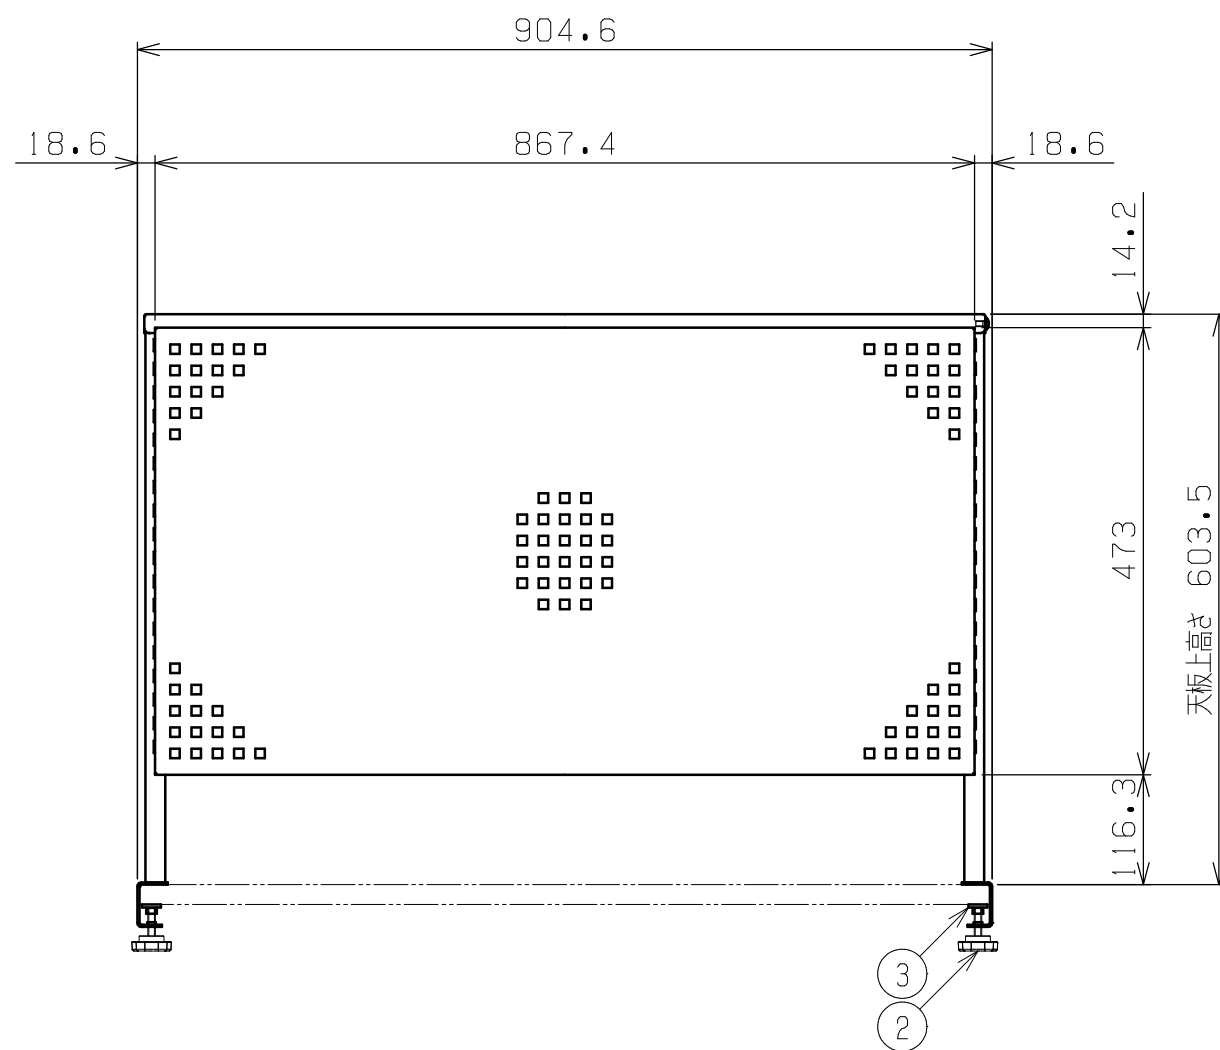

符号	日付	変更内容
△		
△		
△		

架台本体・架台補強色	棚板色	品番
サカエダークグレー色	サカエホワイトアイボリー色	M-90PDI
	パールホワイト色	M-90PDW

パンチングパネル耐荷重：20kg

5	パンチングパネル	1		
4	架台補強	1	SPCC-SD	t1.2
3	押え金具	4	ユニクロ	
2	ノブボルト	4		M8X30L
1	架台本体	RL各1		
品番	部品名	数量	材質	備考

作成	2025.11.1	3角法	名称	オプション架台
承認	設計	製図		ダークグレー・アイボリーツートン仕様
		尺度		ダークグレー・パールホワイトツートン仕様
		三宅	1:4	外観図
株式会社 サカエ			図番	葉番