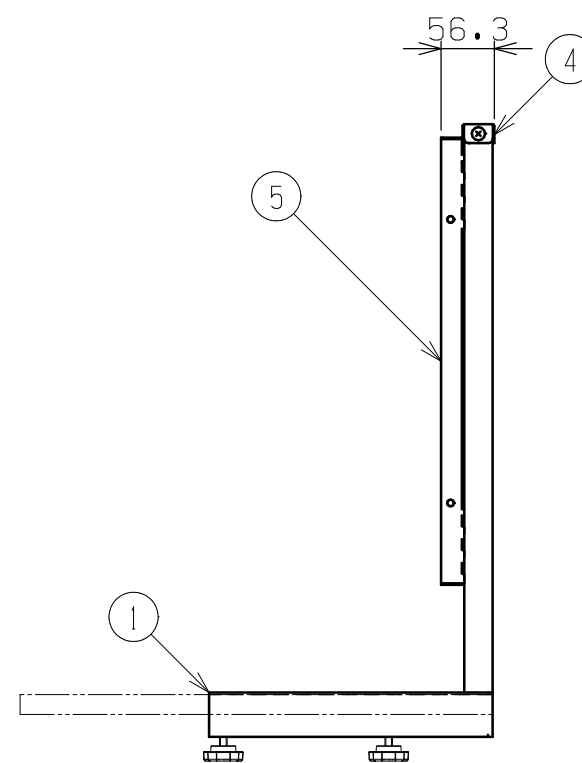

符号	日付	変更内容
△		
△		
△		

パンチングパネル耐荷重：20kg

架台本体・架台補強色	棚板色	品番
サカエダークグレー色	サカエホワイトアイボリー色	M-75PDI
	パールホワイト色	M-75PDW

5	パンチングパネル	1		
4	架台補強	1	SPCC-SD	t1.2
3	押え金具	4		ユニクロメッキ
2	ノブボルト	4		M8X30L
1	架台本体	RL各1 1台分 数量		
品番	部品名		材質	備考

作成	2025.11.1	3角法	名 称	オプション架台
承認	設計	製図		ダークグレー・アイボリーツートン仕様
		尺度		ダークグレー・パールホワイトツートン仕様
		三宅	1:4	外観図
株式会社 サカエ			図 番	葉 番