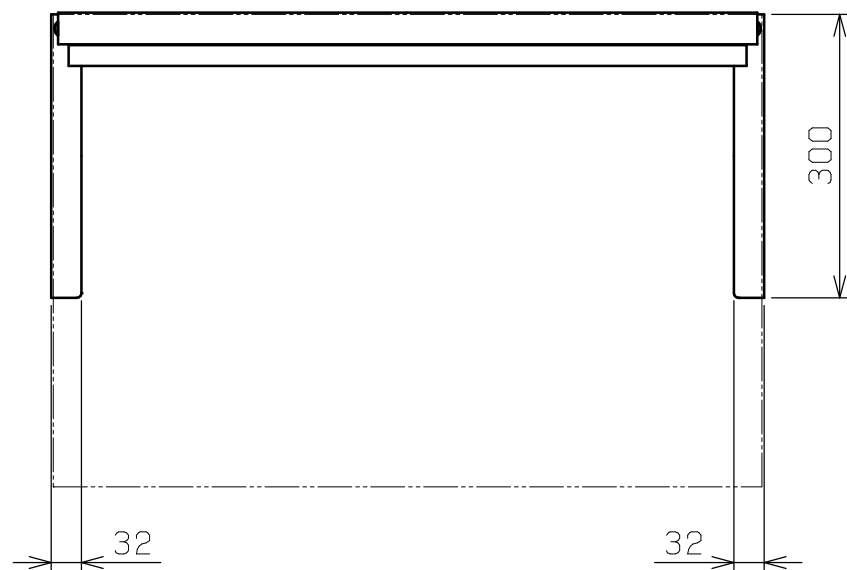

符号	日付	変更内容
△		
△		
△		

パンチングパネル耐荷重：20kg

架台本体・架台補強色	棚板色	品番
サカエダークグレー色	サカエホワイトアイボリー色	M-75PDI
	パールホワイト色	M-75PDW

5	パンチングパネル	1		
4	架台補強	1	SPCC-SD	t1.2
3	押え金具	4		ユニクロメッキ
2	ノブボルト	4		M8X30L
1	架台本体	RL各1 1台分 数量		
品番	部品名		材質	備考

作成	2025.11.1	3角法	名 称	オプション架台
承認	設計	製図		ダークグレー・アイボリーツートン仕様
		尺度		ダークグレー・パールホワイトツートン仕様
		三宅	1:4	外観図
株式会社 サカエ			図 番	葉 番