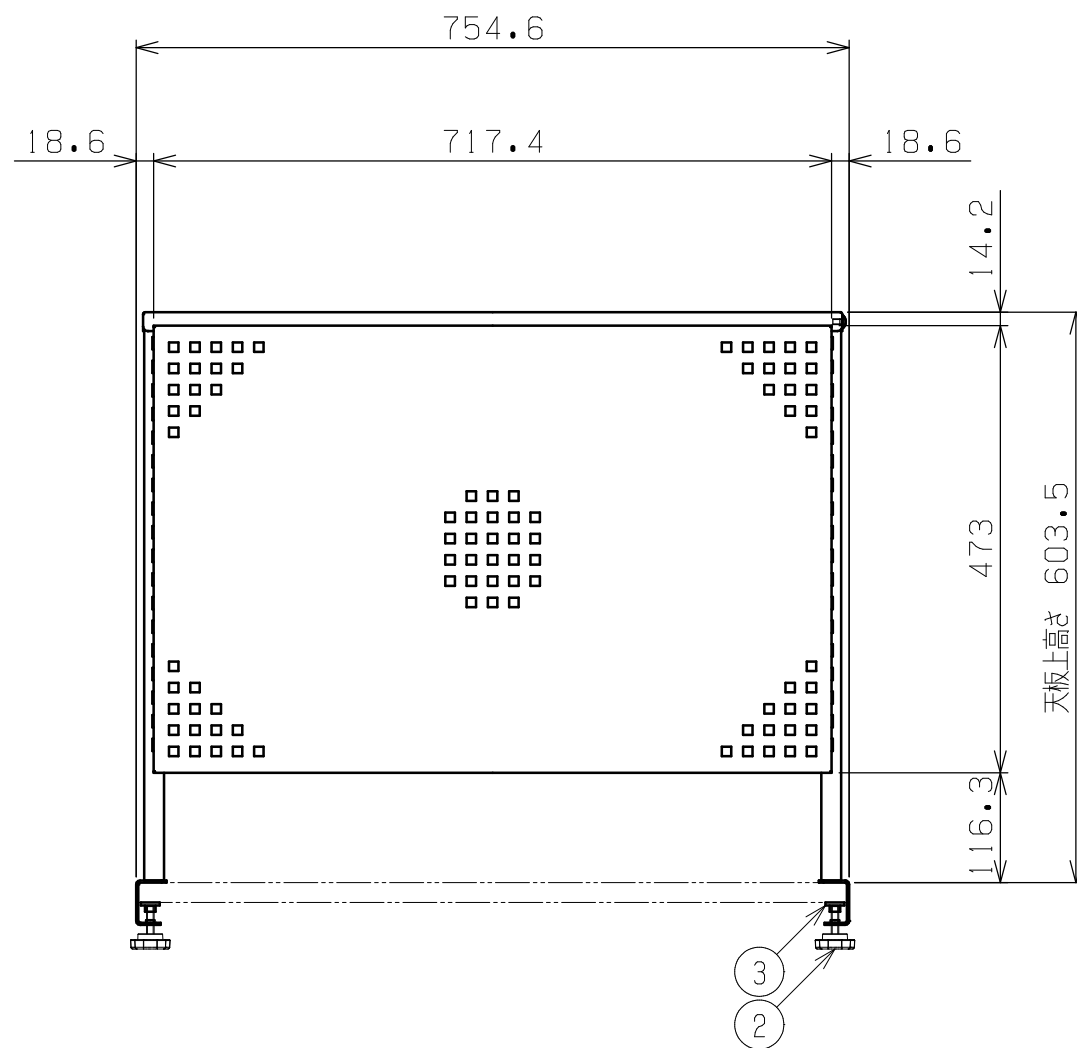

符号	日付	変更内容
△		
△		
△		

パンチングパネル耐荷重：20kg

架台本体・架台補強色	棚板色	品番
サカエダークグレー色	サカエホワイトアイボリー色	M-75PDI
	パールホワイト色	M-75PDW

5	パンチングパネル	1		
4	架台補強	1	SPCC-SD	t1.2
3	押え金具	4		ユニクロメッキ
2	ノブボルト	4		M8X30L
1	架台本体	RL各1 1台分 数量		
品番	部品名		材質	備考

作成	2025.11.1	3角法	名 称	オプション架台
承認	設計	製図		ダークグレー・アイボリーツートン仕様
		尺度		ダークグレー・パールホワイトツートン仕様
		三宅	1:4	外観図
株式会社 サカエ			図 番	葉 番