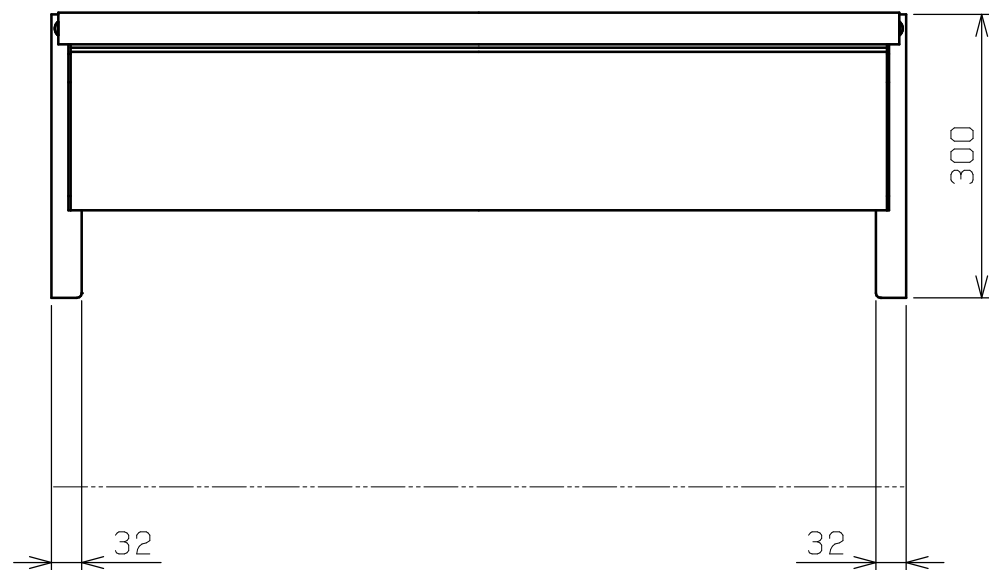

符号	日付	変更内容
△		
△		
△		

架台本体・架台補強色	棚板色	品番
サカエダークグレー色	サカエホワイトアイボリー色	M-90TDI
	パールホワイト色	M-90TDW

棚板耐荷重：10kg（1枚当たり）

棚板25ミリピッチで段替え可能

品番	部品名	材	質	備考
5	棚板	2		
4	架台補強	1	SPCC-SD	t1.2
3	押え金具	4	ユニクロ	
2	ノブボルト	4		M8X30L
1	架台本体	RL各1		

作成	2025.11.1	3角法	名	称
承認	設計	製図		
		三宅	1:4	
オプション架台				
ダークグレー・アイボリーツートン仕様				
ダークグレー・パールホワイトツートン仕様				
外観図				
株式会社 サカエ			図番	葉番