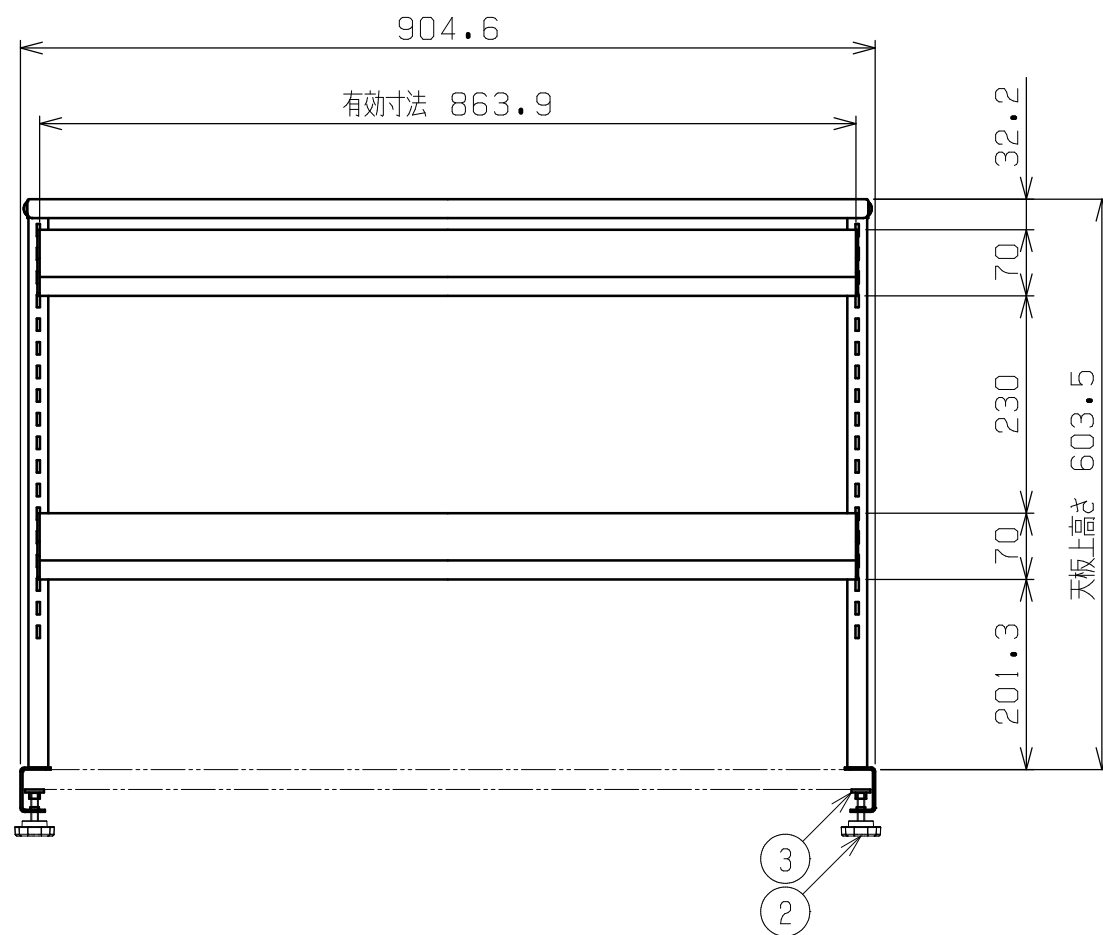

符号	日付	変更内容
△		
△		
△		

架台本体・架台補強色	棚板色	品番
サカエダークグレー色	サカエホワイトアイボリー色	M-90TDI
	パールホワイト色	M-90TDW

棚板耐荷重：10kg（1枚当たり）

棚板25ミリピッチで段替え可能

品番	部品名	材	質	備考
5	棚板	2		
4	架台補強	1	SPCC-SD	t1.2
3	押え金具	4	ユニクロ	
2	ノブボルト	4		M8X30L
1	架台本体	RL各1		

作成	2025.11.1	3角法	名	称
承認	設計	製図		
		三宅	1:4	
オプション架台				
ダークグレー・アイボリーツートン仕様				
ダークグレー・パールホワイトツートン仕様				
外観図				
株式会社 サカエ			図番	葉番