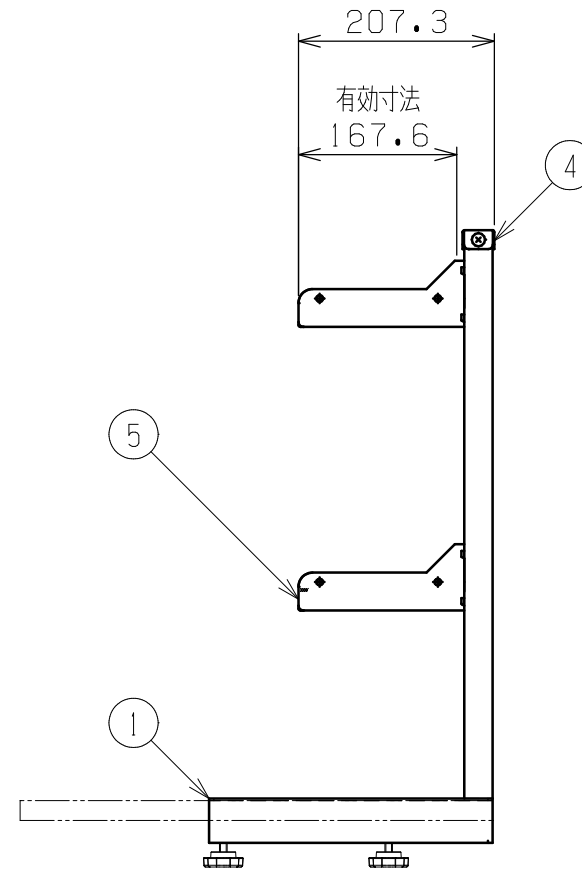

符号	日付	変更内容
△		
△		
△		

架台本体・架台補強色	棚板色	品番
サカエダークグレー色	サカエホワイトアイボリー色	M-90TDI
	パールホワイト色	M-90TDW

棚板耐荷重：10kg（1枚当たり）

棚板25ミリピッチで段替え可能

品番	部品名	材	質	備考
5	棚板	2		
4	架台補強	1	SPCC-SD	t1.2
3	押え金具	4	ユニクロ	
2	ノブボルト	4		M8X30L
1	架台本体	RL各1		

作成	2025.11.1	3角法	名	称
承認	設計	製図		
		三宅	1:4	
オプション架台				
ダークグレー・アイボリーツートン仕様				
ダークグレー・パールホワイトツートン仕様				
外観図				
株式会社 サカエ			図番	葉番