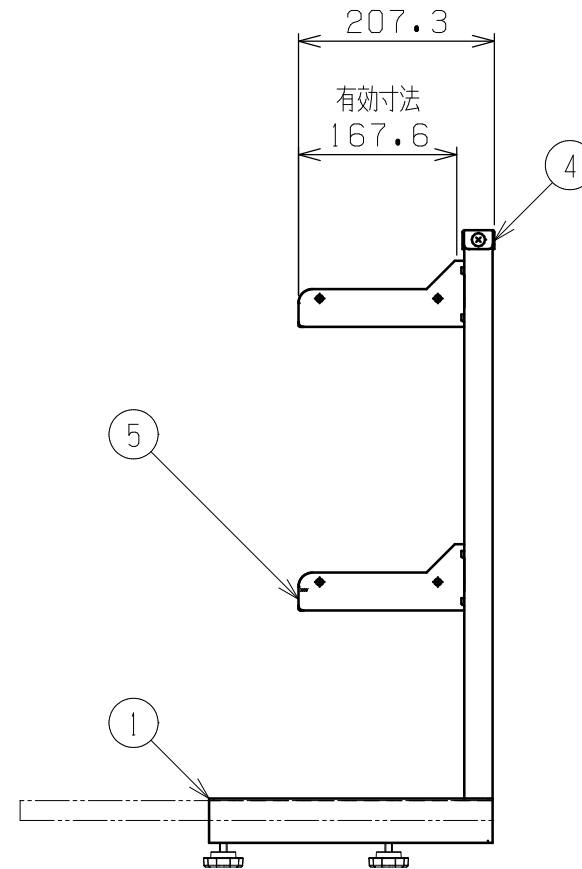

符号	日付	変更内容
△		
△		
△		

棚板耐荷重：10kg（1枚当たり）

棚板25ミリピッチで段替え可能

架台本体・架台補強色	棚板色	品番
サカエダークグレー色	サカエホワイトアイボリー色	M-75TDI
	パールホワイト色	M-75TDW

品番	部品名	材	質	備考
5	棚板	2		
4	架台補強	1	SPCC-SD	t1.2
3	押え金具	4	ユニクロ	
2	ノブボルト	4		M8X30L
1	架台本体	RL各1		

作成	2025.11.1	3角法	名	称
承認	設計	製図		
		三宅	1:4	
オプション架台 ダークグレー・アイボリーツートン仕様 ダークグレー・パールホワイトツートン仕様 外観図				図番
株式会社 サカエ				葉番