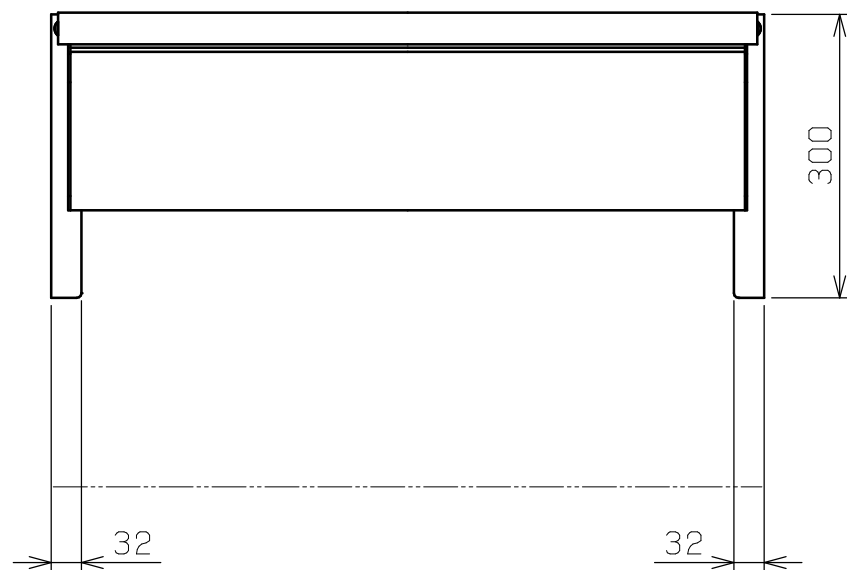

符号	日付	変更内容
△		
△		
△		

棚板耐荷重：10kg（1枚当たり）

棚板25ミリピッチで段替え可能

架台本体・架台補強色	棚板色	品番
サカエダークグレー色	サカエホワイトアイボリー色	M-75TDI
	パールホワイト色	M-75TDW

品番	部品名	材	質	備考
5	棚板	2		
4	架台補強	1	SPCC-SD	t1.2
3	押え金具	4	ユニクロ	
2	ノブボルト	4		M8X30L
1	架台本体	RL各1		

作成	2025.11.1	3角法	名	称
承認	設計	製図		
		三宅	1:4	
オプション架台 ダークグレー・アイボリーツートン仕様 ダークグレー・パールホワイトツートン仕様 外観図				図番
株式会社 サカエ				葉番