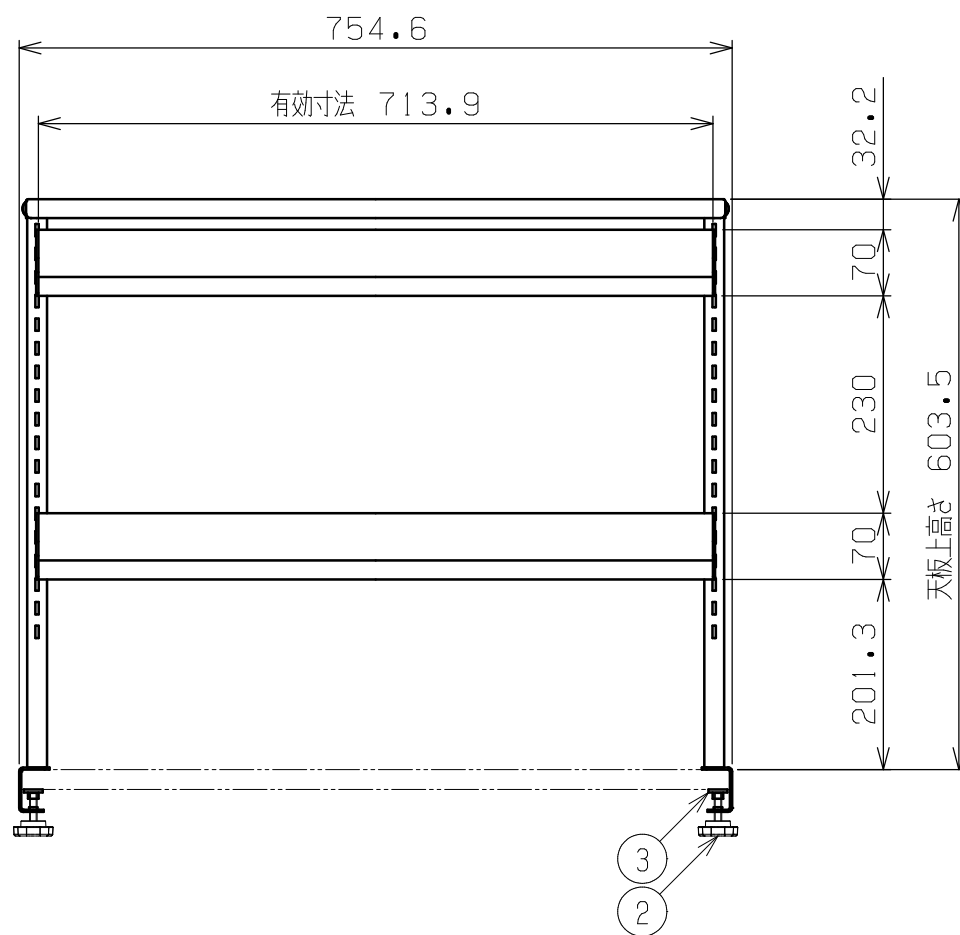

符号	日付	変更内容
△		
△		
△		

棚板耐荷重：10kg（1枚当たり）

棚板25ミリピッチで段替え可能

架台本体・架台補強色	棚板色	品番
サカエダークグレー色	サカエホワイトアイボリー色	M-75TDI
	パールホワイト色	M-75TDW

品番	部品名	材	質	備考
5	棚板	2		
4	架台補強	1	SPCC-SD	t1.2
3	押え金具	4	ユニクロ	
2	ノブボルト	4		M8X30L
1	架台本体	RL各1		

作成	2025.11.1	3角法	名	称
承認	設計	製図		
		三宅	1:4	
オプション架台 ダークグレー・アイボリーツートン仕様 ダークグレー・パールホワイトツートン仕様 外観図				図番
株式会社 サカエ				葉番