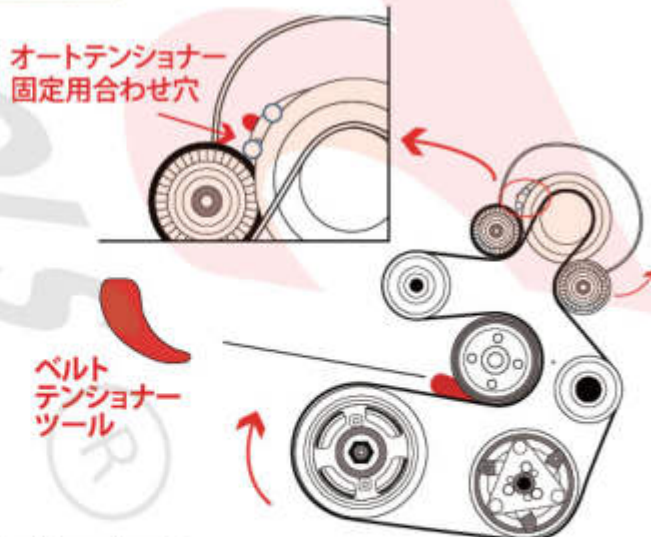

日産車用 S ハイブリッド ベルト交換必需品

ベルトテンショナーツール

JTC6601

適合車種

セレナ

C26
24年8月~28年8月
C27
28年8月~

エクストレイル
T32 25年12月~

使用イメージ

セレナ・X-TRAIL

年式:2012年10月~
セレナ 型式:C26
X-TRAIL 型式:T32
エンジン型式:MR20DD-SM23
エンジン型式:MR20DD-RM31

セレナ

年式:2016年 8月~
セレナ 型式:C27
エンジン型式:MR20DD-SM24