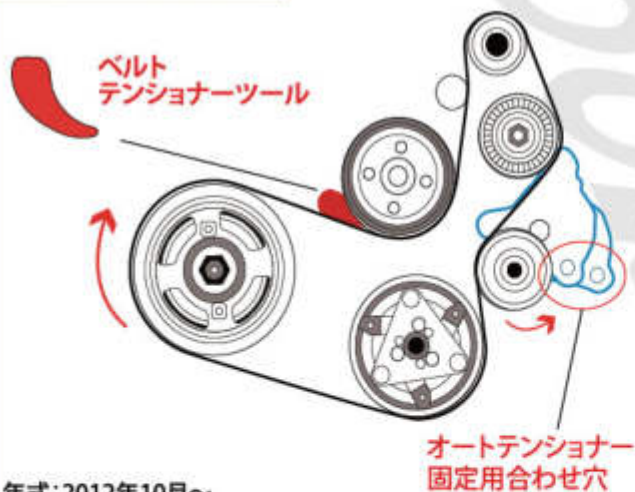

日産車用 S ハイブリッド ベルト交換必需品

ベルトテンショナーツール

JTC6601

適合車種

セレナ

C26
24年8月~28年8月
C27
28年8月~

エクストレイル
T32 25年12月~

使用イメージ

セレナ・X-TRAIL

年式:2012年10月~
セレナ 型式:C26
X-TRAIL 型式:T32
エンジン型式:MR20DD-SM23
エンジン型式:MR20DD-RM31

セレナ

年式:2016年 8月~
セレナ 型式:C27
エンジン型式:MR20DD-SM24