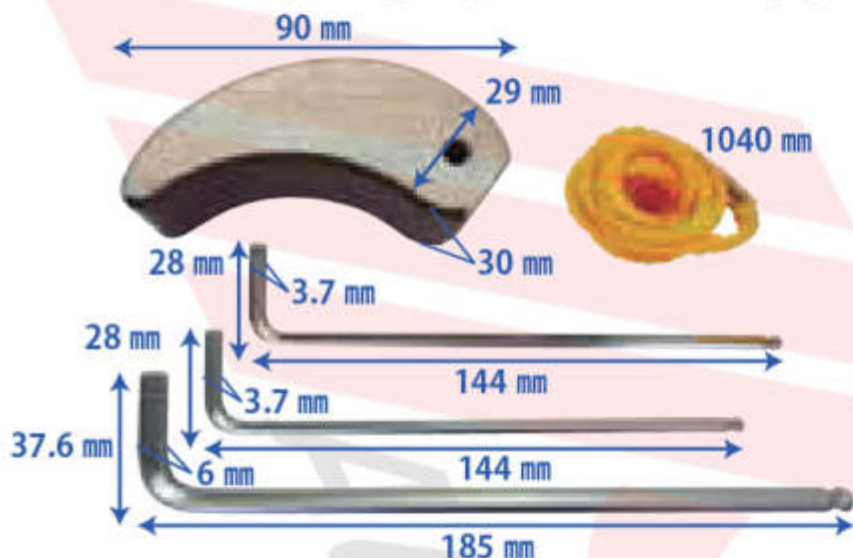

日産車用 S ハイブリッド ベルト交換必需品

ベルトテンショナーツール

JTC6601

適合車種

セレナ

C26
24年8月~28年8月
C27
28年8月~

エクストレイル
T32 25年12月~

使用イメージ

セレナ・X-TRAIL

年式:2012年10月~
セレナ 型式:C26
X-TRAIL 型式:T32
エンジン型式:MR20DD-SM23
エンジン型式:MR20DD-RM31

セレナ

年式:2016年 8月~
セレナ 型式:C27
エンジン型式:MR20DD-SM24