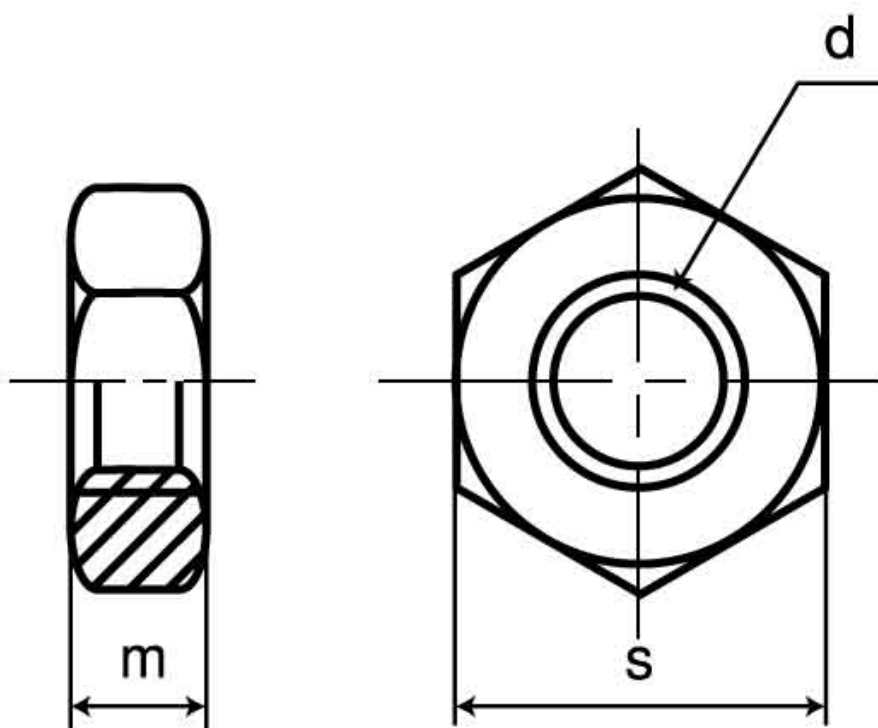

図面／規格
【小形六角ナット（3種（細目左ねじ））】

ねじの 呼び d	ピッチ 細目	高さ m	二面幅 s
M10	1.25	6	14
M12	1.25	7	17