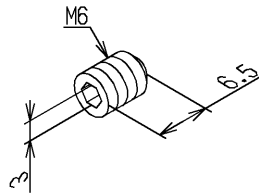

品番	TH61421RM	品名	止めねじM6×6.5	1 / 2
----	-----------	----	------------	-------

希望小売価格：¥ 750(税込価格:¥ 825)

必ず補修品リストで発注品番(色番、メッキ種別など含む)、数量をご確認ください。
ただし、タンク、便器などの補修品は発注品番に色番を付加してご発注ください。図中の番号は図番になります。

[分解図]

図番が記載されていないパーツは、補修品として設定されておりません。
構成部品全体の交換をお願いします。

[外観図]

品番	TH61421RM	品名	止めねじM6×6.5	2 / 2
----	-----------	----	------------	-------

■特記事項(1/1)

- ・分解図、補修品リスト、互換性注意情報は最新のものをお使いください。
- ・発注品番の希望小売価格は予告なく変更する場合がありますので、最新の補修品リストをご確認ください。
- ・発注品番欄に「非補修品」と表示のものは、原則として定期的な補修は不要です。要望される場合は製品交換をご検討願います。
- ・分解図中に専用工具の記載がある場合でも、補修品リストに専用工具の記載のない場合は別売品です。
- ・補修品は、外観形状・色調が異なる場合がございます。
- ・図番は分解図中に記載の番号です。補修品を発注する際は「発注品番」に記載の品番でご発注ください。
- ・分解図中に図番があり補修品リストに図番・発注品番の記載のない補修品は、最寄りの取付店・販売店へご依頼してください。