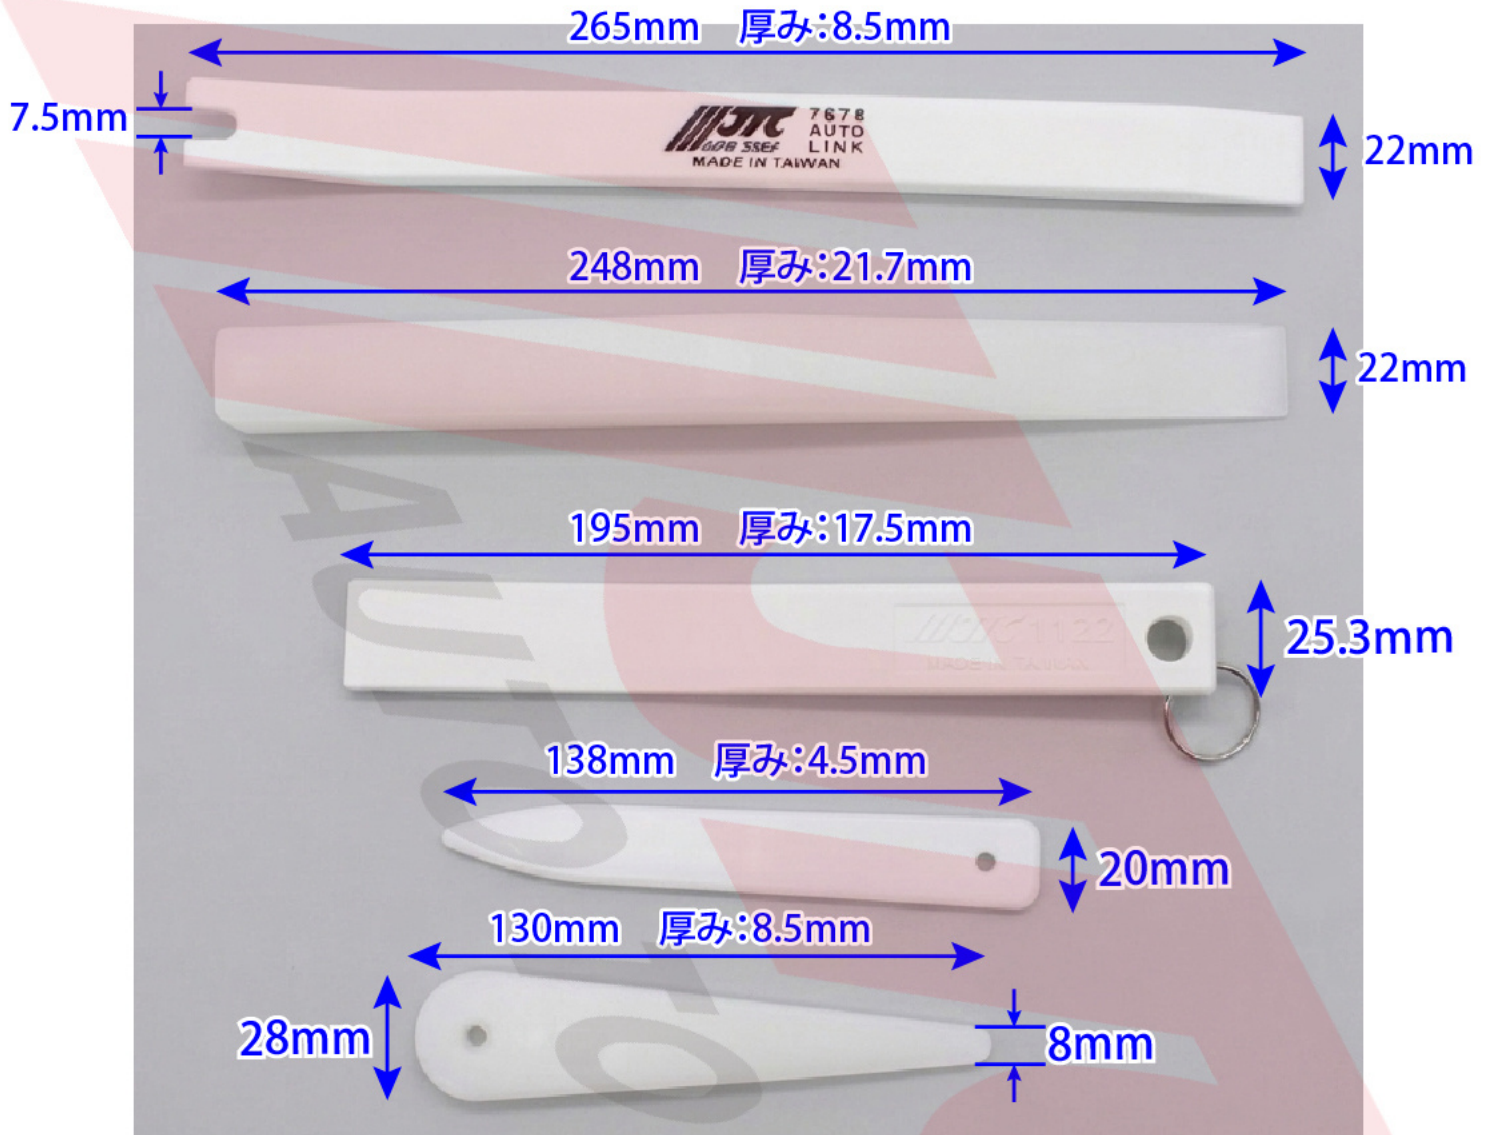

内張り外しセット (強化プラスチック製)

キレイに収納出来てバラバラにならない!

- 5本セット
- JTC5531・JTC5102・JTC1122・
JTC1534・JTC7676のセット