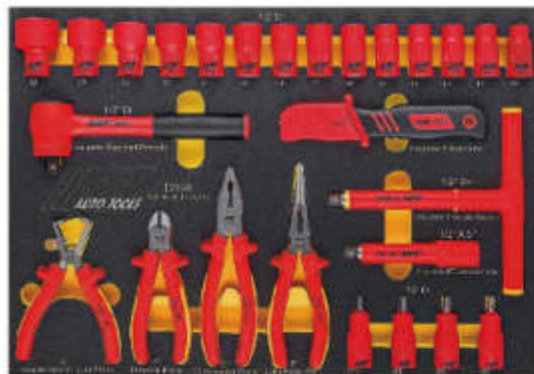

HV・EV車 必需品 絶縁工具フルセット 

※本製品を使用する箇所がAC100V以下であることを確認してからご使用ください。

●44PCS 絶縁6.3mm&9.5mmソケットセット

- 6.3mm 絶縁ソケット 10個: 5、6、7、8、9、10、11、12、13、14mm
- 6.3mm 絶縁六角ビットソケット 4個: H3、H4、H5、H6
- 6.3mm 絶縁ラチェットレンチ 1個 (150mm)
- 6.3mm 絶縁クイックリリースエクステンションバー 1個 (4インチ)
- 9.5mm 絶縁ソケット 10個: 8、10、11、12、13、14、15、16、17、19mm
- 9.5mm 絶縁ディープソケット 3個: 8、10、12mm
- 9.5mm 絶縁スタービットソケット 7個
(T20、T25、T27、T30、T40、T45、T50)
- 9.5mm 絶縁ビットソケット 4個: M5、M6、M8、M10
- 9.5mm 絶縁ラチェットレンチ (200mm) ×1
- 9.5mm 絶縁Tハンドルレンチ ×1
- 9.5mm 絶縁エクステンションバー (4インチ) ×1
- 絶縁モンキーレンチ (10インチ) ×1

●18PCS 絶縁ドライバー

- 絶縁ドライバー 8本: SL2.5x75mm、SL4x100mm、SL5.5x125mm、SL6.5x150mm、PH0x60mm、PH1x80mm、PH2x100mm、PH3x150mm
- 絶縁ナットドライバー 10本: 4、5、6、7、8、9、10、12、13、14mm。

●26PCS 絶縁12.7mmソケット&プライヤー

- 絶縁ニッパー (6インチ) ×1
- 絶縁ロングノーズペンチ (8インチ) ×1
- 絶縁コンビネーションペンチ (8インチ) ×1
- 絶縁ワイヤーストリッパーペンチ (6インチ) ×1
- 1/2インチ絶縁ラチェットレンチ (250mm) ×1
- 1/2インチ絶縁Tハンドルレンチ ×1
- 1/2インチ絶縁エクステンションバー (5インチ) ×1
- 絶縁ケーブルナイフ (200mm) ×1
- 1/2インチ絶縁ソケット 14個: (10、12、13、14、15、16、17、18、19、21、22、24、27、32mm)
- 1/2インチ絶縁六角ビットソケット 4個: (H5、H6、H8、H10)

●27PCS 絶縁レンチ8~24mm

- 絶縁オープンエンドレンチ 15本: 8、9、10、11、12、13、14、15、16、17、18、19、21、22、24mm
- 絶縁オフセットレンチ 12本: 8、10、11、12、13、14、15、16、17、18、19、21mm

●44PCS、18PCS、26PCS、27PCS全て同サイズ