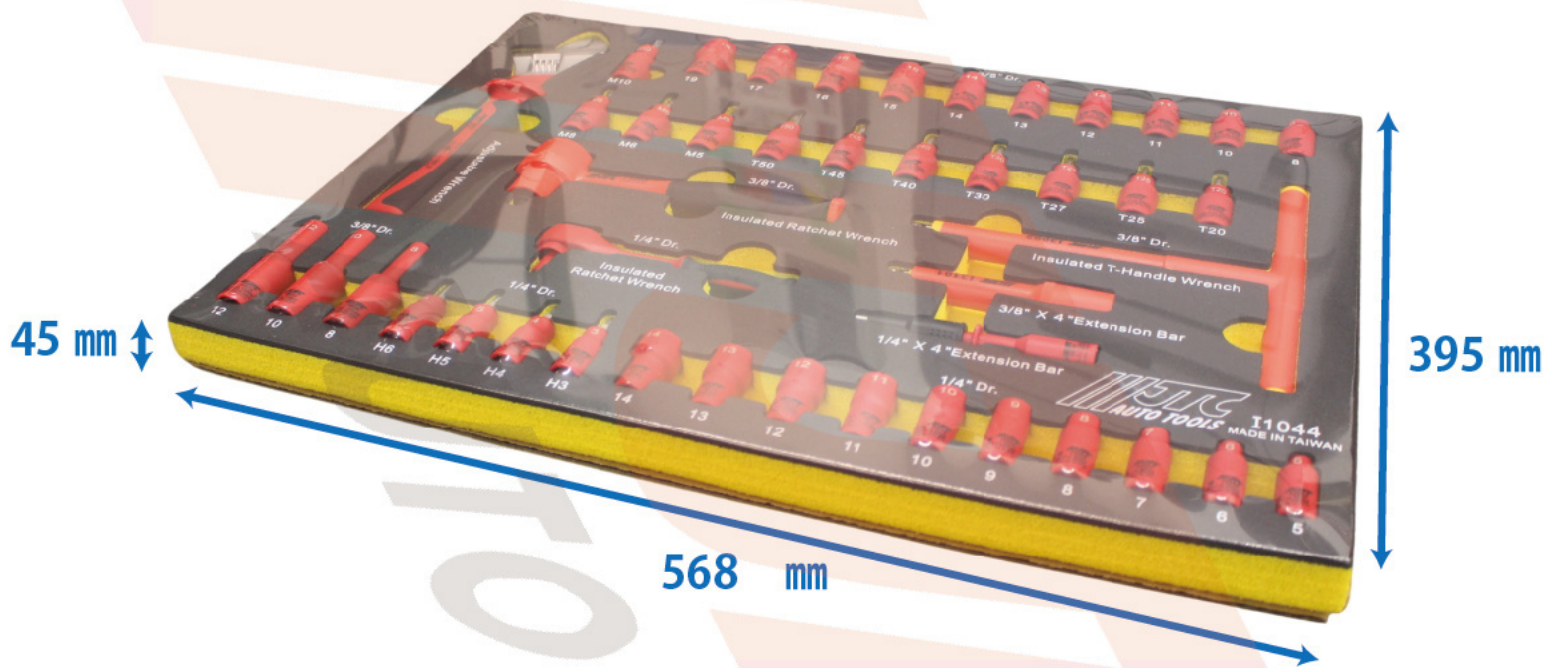

●18PCS 絶縁ドライバー

- 絶縁ドライバー 8本: SL2.5x75mm、SL4x100mm、SL5.5x125mm、SL6.5x150mm、PH0x60mm、PH1x80mm、PH2x100mm、PH3x150mm
- 絶縁ナットドライバー 10本: 4、5、6、7、8、9、10、12、13、14mm。

●26PCS 絶縁12.7mmソケット&プライヤー

- 絶縁ニッパー (6インチ) ×1
- 絶縁ロングノーズペンチ (8インチ) ×1
- 絶縁コンビネーションペンチ (8インチ) ×1
- 絶縁ワイヤーストリッパーペンチ (6インチ) ×1
- 1/2インチ絶縁ラチェットレンチ (250mm) ×1
- 1/2インチ絶縁Tハンドルレンチ ×1
- 1/2インチ絶縁エクステンションバー (5インチ) ×1
- 絶縁ケーブルナイフ (200mm) ×1
- 1/2インチ絶縁ソケット 14個: (10、12、13、14、15、16、17、18、19、21、22、24、27、32mm)
- 1/2インチ絶縁六角ビットソケット 4個: (H5、H6、H8、H10)

●27PCS 絶縁レンチ8~24mm

- 絶縁オープンエンドレンチ 15本: 8、9、10、11、12、13、14、15、16、17、18、19、21、22、24mm
- 絶縁オフセットレンチ 12本: 8、10、11、12、13、14、15、16、17、18、19、21mm

●44PCS、18PCS、26PCS、27PCS全て同サイズ