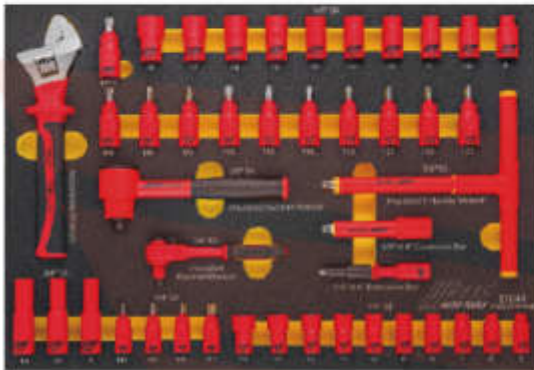

HV・EV車 必需品 絶縁工具フルセット 

※本製品を使用する箇所がAC100V以下であることを確認してからご使用ください。

●44PCS 絶縁6.3mm&9.5mmソケットセット

- 6.3mm 絶縁ソケット 10個: 5、6、7、8、9、10、11、12、13、14mm
- 6.3mm 絶縁六角ビットソケット 4個: H3、H4、H5、H6
- 6.3mm 絶縁ラチェットレンチ 1個 (150mm)
- 6.3mm 絶縁クイックリリースエクステンションバー 1個 (4インチ)
- 9.5mm 絶縁ソケット 10個: 8、10、11、12、13、14、15、16、17、19mm
- 9.5mm 絶縁ディープソケット 3個: 8、10、12mm
- 9.5mm 絶縁スタービットソケット 7個
(T20、T25、T27、T30、T40、T45、T50)
- 9.5mm 絶縁ビットソケット 4個: M5、M6、M8、M10
- 9.5mm 絶縁ラチェットレンチ (200mm) ×1
- 9.5mm 絶縁Tハンドルレンチ ×1
- 9.5mm 絶縁エクステンションバー (4インチ) ×1
- 絶縁モンキーレンチ (10インチ) ×1

●18PCS 絶縁ドライバー

- 絶縁ドライバー 8本: SL2.5x75mm、SL4x100mm、SL5.5x125mm、SL6.5x150mm、PH0x60mm、PH1x80mm、PH2x100mm、PH3x150mm
- 絶縁ナットドライバー 10本: 4、5、6、7、8、9、10、12、13、14mm。

●26PCS 絶縁12.7mmソケット&プライヤー

- 絶縁ニッパー (6インチ) ×1
- 絶縁ロングノーズペンチ (8インチ) ×1
- 絶縁コンビネーションペンチ (8インチ) ×1
- 絶縁ワイヤーストリッパーペンチ (6インチ) ×1
- 1/2インチ絶縁ラチェットレンチ (250mm) ×1
- 1/2インチ絶縁Tハンドルレンチ ×1
- 1/2インチ絶縁エクステンションバー (5インチ) ×1
- 絶縁ケーブルナイフ (200mm) ×1
- 1/2インチ絶縁ソケット 14個: (10、12、13、14、15、16、17、18、19、21、22、24、27、32mm)
- 1/2インチ絶縁六角ビットソケット 4個: (H5、H6、H8、H10)

●27PCS 絶縁レンチ8~24mm

- 絶縁オープンエンドレンチ 15本: 8、9、10、11、12、13、14、15、16、17、18、19、21、22、24mm
- 絶縁オフセットレンチ 12本: 8、10、11、12、13、14、15、16、17、18、19、21mm

●44PCS、18PCS、26PCS、27PCS全て同サイズ