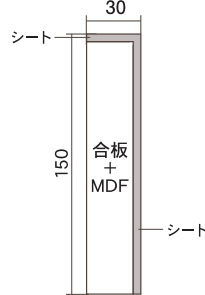

## 関連部材

### イメージ図

上り框

玄関巾木

L型上り框

### 寸法図 (mm)

品名	品番	サイズ	入数	設計価格
上り框	A27□	厚み 90mm×幅150mm×長さ1,950mm	1本/ケース	¥25,200(税込¥27,720)/本
	A37□	厚み 90mm×幅150mm×長さ2,950mm	1本/ケース	¥41,300(税込¥45,430)/本
玄関巾木	A47□	厚み 30mm×幅150mm×長さ1,950mm	1本/ケース	¥14,900(税込¥16,390)/本
	A57□	厚み 30mm×幅150mm×長さ2,950mm	1本/ケース	¥25,200(税込¥27,720)/本
L型上り框	A87□	厚み102mm×幅165mm×長さ1,950mm	1本/ケース	¥25,200(税込¥27,720)/本
	A97□	厚み102mm×幅165mm×長さ2,950mm	1本/ケース	¥41,300(税込¥45,430)/本