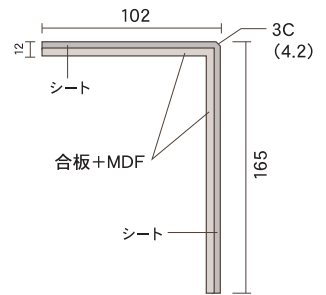

## 関連部材

### イメージ図

上り框

玄関巾木

L型上り框

### 寸法図 (mm)

品名	品番	サイズ	入数	設計価格
上り框	A27□	厚み 90mm×幅150mm×長さ1,950mm	1本/ケース	¥25,200(税込¥27,720)/本
	A37□	厚み 90mm×幅150mm×長さ2,950mm	1本/ケース	¥41,300(税込¥45,430)/本
玄関巾木	A47□	厚み 30mm×幅150mm×長さ1,950mm	1本/ケース	¥14,900(税込¥16,390)/本
	A57□	厚み 30mm×幅150mm×長さ2,950mm	1本/ケース	¥25,200(税込¥27,720)/本
L型上り框	A87□	厚み102mm×幅165mm×長さ1,950mm	1本/ケース	¥25,200(税込¥27,720)/本
	A97□	厚み102mm×幅165mm×長さ2,950mm	1本/ケース	¥41,300(税込¥45,430)/本