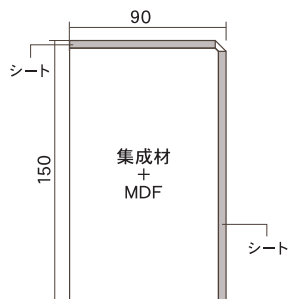

## 関連部材

### イメージ図

上り框

玄関巾木

L型上り框

### 寸法図 (mm)

品名	品番	サイズ	入数	設計価格
上り框	A27□	厚み 90mm×幅150mm×長さ1,950mm	1本/ケース	¥25,200(税込¥27,720)/本
	A37□	厚み 90mm×幅150mm×長さ2,950mm	1本/ケース	¥41,300(税込¥45,430)/本
玄関巾木	A47□	厚み 30mm×幅150mm×長さ1,950mm	1本/ケース	¥14,900(税込¥16,390)/本
	A57□	厚み 30mm×幅150mm×長さ2,950mm	1本/ケース	¥25,200(税込¥27,720)/本
L型上り框	A87□	厚み102mm×幅165mm×長さ1,950mm	1本/ケース	¥25,200(税込¥27,720)/本
	A97□	厚み102mm×幅165mm×長さ2,950mm	1本/ケース	¥41,300(税込¥45,430)/本