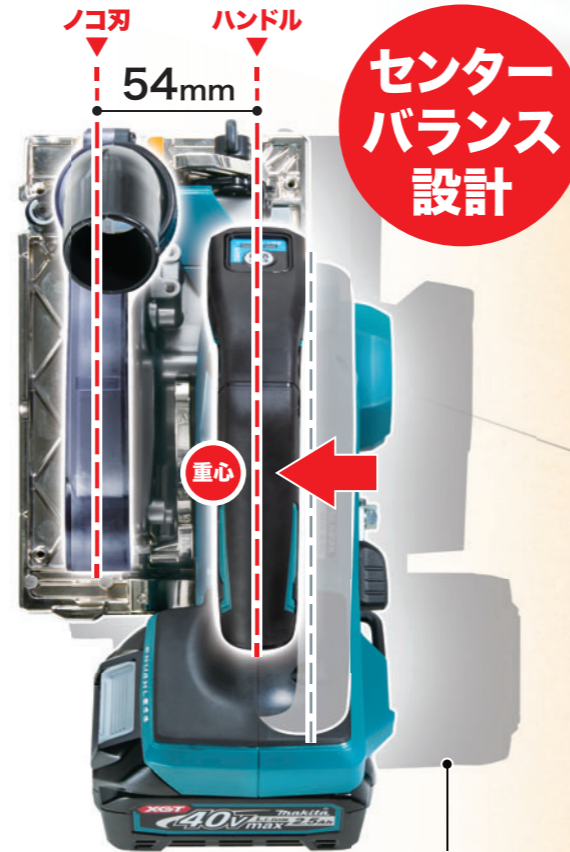

切断スピード [石こうボード]
厚さ12.5×幅910mm
約 **10%アップ**
※1 (スピードモード)

ダストカバー仕様
KS003G

ダストボックス仕様
KS004G

優れた重心バランス&見やすい刃先で
快適な切断作業を実現

「逆勝手仕様」で
刃先が見やすい

HIGH-POWER BL MOTOR
ハイパワーブラシレスモータ

切断スピード
【サイディング】
厚さ14×幅455mm
約**40%**※1
アップ
(スピードモード)

切断スピード
【石こうボード】
厚さ12.5×幅910mm
約**10%**※1
アップ
(スピードモード)

優れたバランス配置

バッテリー&ハンドルをノコ刃に近づけ
重心バランスを最適化

従来機のモータ・ハンドル
バッテリー位置 (イメージ)

集じん率
約**91%**※2
【自己集じん時】
※石こうボード切断時

最大切込深さ
40.5mm
厚さ40mmの木材を
一発切断可能

「スピード」モード 7,500min⁻¹
石こうボードやサイディングを高速切断