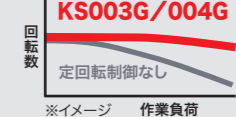

新二刀流
定回転制御+自動変速
作業で選べる2つの駆動モード

「静音エコ」モード 5,000min⁻¹
粘り強さとキレイな切断面を実現

定回転
制御付

回転数を
一定に抑えて
低騒音
リフォームから
内装工事に

防じん・防水保護等級※4

IP56 本体
防じん・防水

IP56 バッテリー
防じん・防水