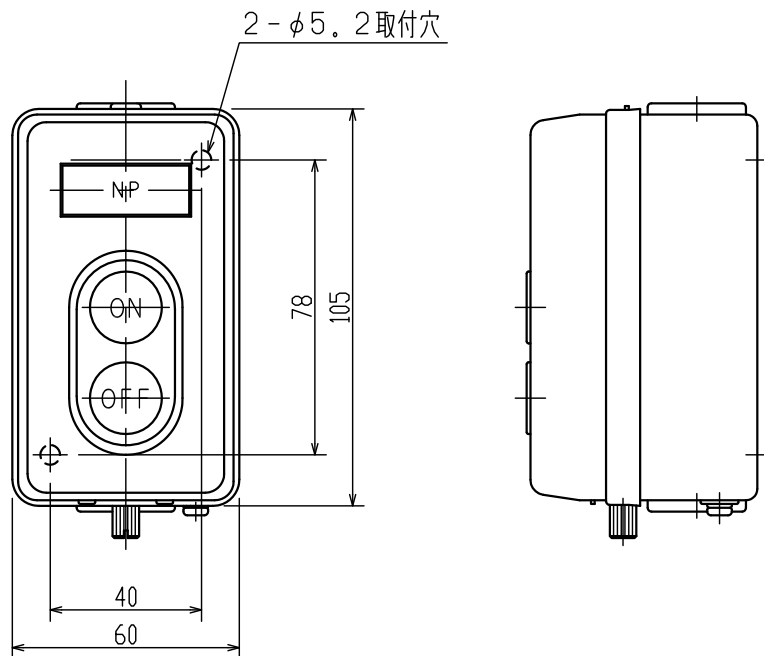

押しボタン始動スイッチ

1. 形式及び定格

形式	極	仕様	重量 (g)	備考
DHS263	3	AC250V 30A 3φ220V 5.5kW ・ 440V 5.5kW	312	露出形

2. 外郭	鋼板製 塗装色マンセル10GY6/0.5
3. ボタン色	ONボタン・・・黒 OFFボタン・・・赤
4. 端子部	端子ねじM5 (K形座金付) 端子幅11.3
5. 備考	ロックアウトはありません。
6. 外形図	下図による。

ゴムブッシュ (上下各1個付) M4接地端子

CNo.		尺度	1:2	承認	検図	製図	材質	寸法	数量	形式	DHS263
製番		菊地	長沢	宮下	材質	処理	14.06.25 表記訂正	福島	長沢	図名	押しボタン始動スイッチ
	株式会社 大日製作所	06・01・24	06・01・24	06・01・24	記事	15.06.18 表記訂正	鯉目	長沢	図番	AA06016	