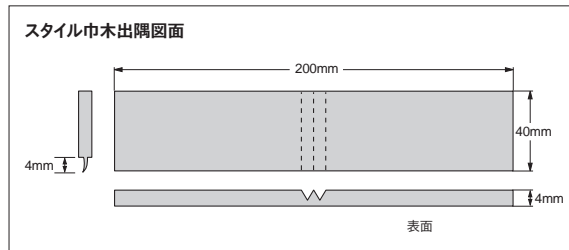

スタイル巾木

ミニマムデザインを追求した、スタイリッシュなプレミアム巾木。

■規格・価格一覧表

	長さ	高さ	R	略号	全厚	税抜き価格		梱包	重量
						m・個	ケース・巻		
スタイル巾木(プレーン)	12m	40mm	アリ	STH	4mm	750円/m	9,000円	1巻	(プレーン) 3.0kg/巻 (木目・抽象) 2.6kg/巻
スタイル巾木(木目・抽象)						900円/m	10,800円		
出隅材(プレーン)	200mm	40mm	アリ	STHDE	4mm	500円/個	2,000円	4個/ケース	0.2kg/ケース
出隅材(木目・抽象)						600円/個	2,400円		

プレーン

木目・抽象

高さ		112	119	113	192	178	102	902	903	904	901	907
40mm	巾木	●	●	●	●	●	●	●	●	●	●	●
	出隅材	●	●	●	●	●	●	●	●	●	●	●

STH112

常備在庫品

- スタイル巾木12m巻
- スタイル巾木出隅材200mm

デザイン巾木

進化する素材感。リアルな質感のハイクオリティ巾木。

■規格・価格一覧表

	長さ	高さ	R	略号	税抜き価格		梱包	重量
					m	ケース		
デザイン巾木	909mm	60mm	アリ	TH60	500円	11,375円	25枚	3.0kg/ケース

※デザイン巾木は常備在庫以外の色番・規格を受注できません。

●ご注文について：上記略号に、色番を続けてご用命下さい。

デザイン巾木

断面図 (Rアリ)

常備在庫品

高さ	R	901	902	903	904	905	906	907
60mm	アリ	●	●	●	●	●	●	●