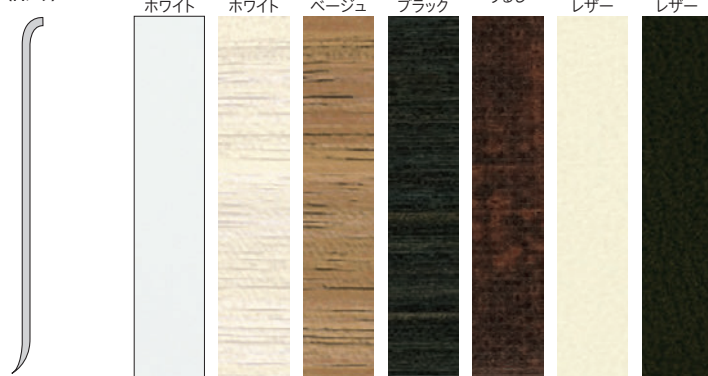

プレーン

木目・抽象

高さ		112	119	113	192	178	102	902	903	904	901	907
40mm	巾木	●	●	●	●	●	●	●	●	●	●	●
	出隅材	●	●	●	●	●	●	●	●	●	●	●

STH112

常備在庫品

- スタイル巾木12m巻
- スタイル巾木出隅材200mm

デザイン巾木

進化する素材感。リアルな質感のハイクオリティ巾木。

■規格・価格一覧表

	長さ	高さ	R	略号	税抜き価格		梱包	重量
					m	ケース		
デザイン巾木	909mm	60mm	アリ	TH60	500円	11,375円	25枚	3.0kg/ケース

※デザイン巾木は常備在庫以外の色番・規格を受注できません。

●ご注文について：上記略号に、色番を続けてご用命下さい。

デザイン巾木

断面図 (Rアリ)

常備在庫品

高さ	R	901	902	903	904	905	906	907
60mm	アリ	●	●	●	●	●	●	●