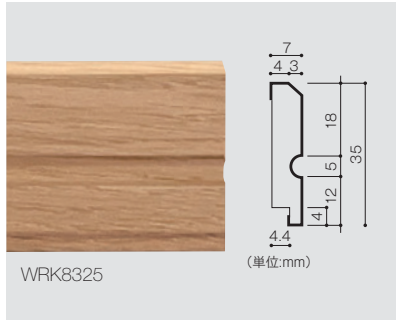

部材

リアルデコ(壁紙)と同一の化粧シートを使用しているため、質感に違和感がなく、美しさと統一感が得られます。

腰見切

WRK8325

- サイズ(高さ×長さ、厚み):35mm×2,000mm、7mm厚
- 価格:1,900円/本 [材料価格 税抜き価格]
- 注文単位:4本/ケース
- アイテム数:11色
- 芯材:MDF

腰見切出隅材

WRE8325

- サイズ(高さ×長さ、厚み):35mm×200mm、7mm厚
- 価格:1,000円/本 [材料価格 税抜き価格]
- 注文単位:2本/ケース
- アイテム数:11色
- 芯材:MDF

コーナー材

WRC8325

- サイズ(巾×巾×長さ、厚み):20mm×20mm×2,700mm、1.5mm厚
- 価格:2,300円/本 [材料価格 税抜き価格]
- 注文単位:3本/ケース
- アイテム数:11色
- 芯材:ABS樹脂

巾木

WRH8325

- サイズ(高さ×長さ、厚み):60mm×2,000mm、7mm厚
- 価格:2,300円/本 [材料価格 税抜き価格]
- 注文単位:4本/ケース
- アイテム数:11色
- 芯材:MDF

巾木出隅材

WRT8325

- サイズ(高さ×長さ、厚み):60mm×200mm、7mm厚
- 価格:1,160円/本 [材料価格 税抜き価格]
- 注文単位:2本/ケース
- アイテム数:11色
- 芯材:MDF

	オーク(樺)	ゼブラウッド	ノーチェ	アッシュ	オーク	チェリー
腰見切	WRK8261	WRK8265	WRK8314	WRK8323	WRK8325	WRK8333
腰見切出隅材	WRE8261	WRE8265	WRE8314	WRE8323	WRE8325	WRE8333
コーナー材	WRC8261	WRC8265	WRC8314	WRC8323	WRC8325	WRC8333
巾木	WRH8261	WRH8265	WRH8314	WRH8323	WRH8325	WRH8333
巾木出隅材	WRT8261	WRT8265	WRT8314	WRT8323	WRT8325	WRT8333
リアルデコ	WRW8261	WRW8265	WRW8314	WRW8323	WRW8325	WRW8333