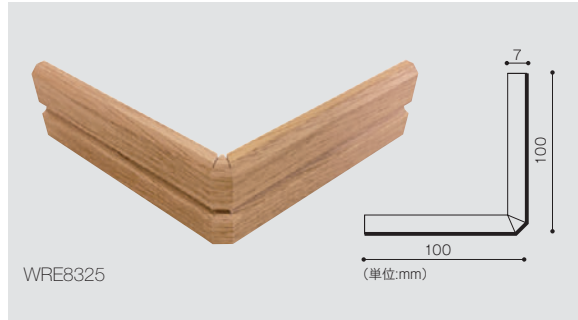

部材

リアルデコ(壁紙)と同一の化粧シートを使用しているため、質感に違和感がなく、美しさと統一感が得られます。

腰見切

WRK8325

- サイズ(高さ×長さ、厚み):35mm×2,000mm、7mm厚
- 価格:1,900円/本 [材料価格 税抜き価格]
- 注文単位:4本/ケース
- アイテム数:11色
- 芯材:MDF

腰見切出隅材

WRE8325

- サイズ(高さ×長さ、厚み):35mm×200mm、7mm厚
- 価格:1,000円/本 [材料価格 税抜き価格]
- 注文単位:2本/ケース
- アイテム数:11色
- 芯材:MDF

コーナー材

WRC8325

- サイズ(巾×巾×長さ、厚み):20mm×20mm×2,700mm、1.5mm厚
- 価格:2,300円/本 [材料価格 税抜き価格]
- 注文単位:3本/ケース
- アイテム数:11色
- 芯材:ABS樹脂

巾木

WRH8325

- サイズ(高さ×長さ、厚み):60mm×2,000mm、7mm厚
- 価格:2,300円/本 [材料価格 税抜き価格]
- 注文単位:4本/ケース
- アイテム数:11色
- 芯材:MDF

巾木出隅材

WRT8325

- サイズ(高さ×長さ、厚み):60mm×200mm、7mm厚
- 価格:1,160円/本 [材料価格 税抜き価格]
- 注文単位:2本/ケース
- アイテム数:11色
- 芯材:MDF

	オーク(樺)	ゼブラウッド	ノーチェ	アッシュ	オーク	チェリー
腰見切	WRK8261	WRK8265	WRK8314	WRK8323	WRK8325	WRK8333
腰見切出隅材	WRE8261	WRE8265	WRE8314	WRE8323	WRE8325	WRE8333
コーナー材	WRC8261	WRC8265	WRC8314	WRC8323	WRC8325	WRC8333
巾木	WRH8261	WRH8265	WRH8314	WRH8323	WRH8325	WRH8333
巾木出隅材	WRT8261	WRT8265	WRT8314	WRT8323	WRT8325	WRT8333
リアルデコ	WRW8261	WRW8265	WRW8314	WRW8323	WRW8325	WRW8333