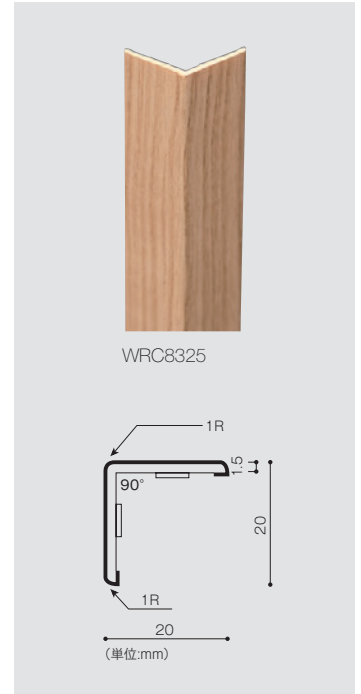

部材

リアルデコ(壁紙)と同一の化粧シートを使用しているため、質感に違和感がなく、美しさと統一感が得られます。

腰見切

WRK8325

- サイズ(高さ×長さ、厚み):35mm×2,000mm、7mm厚
- 価格:1,900円/本 [材料価格 税抜き価格]
- 注文単位:4本/ケース
- アイテム数:11色
- 芯材:MDF

腰見切出隅材

WRE8325

- サイズ(高さ×長さ、厚み):35mm×200mm、7mm厚
- 価格:1,000円/本 [材料価格 税抜き価格]
- 注文単位:2本/ケース
- アイテム数:11色
- 芯材:MDF

コーナー材

WRC8325

- サイズ(巾×巾×長さ、厚み):20mm×20mm×2,700mm、1.5mm厚
- 価格:2,300円/本 [材料価格 税抜き価格]
- 注文単位:3本/ケース
- アイテム数:11色
- 芯材:ABS樹脂

巾木

WRH8325

- サイズ(高さ×長さ、厚み):60mm×2,000mm、7mm厚
- 価格:2,300円/本 [材料価格 税抜き価格]
- 注文単位:4本/ケース
- アイテム数:11色
- 芯材:MDF

巾木出隅材

WRT8325

- サイズ(高さ×長さ、厚み):60mm×200mm、7mm厚
- 価格:1,160円/本 [材料価格 税抜き価格]
- 注文単位:2本/ケース
- アイテム数:11色
- 芯材:MDF

	オーク(樺)	ゼブラウッド	ノーチェ	アッシュ	オーク	チェリー
腰見切	WRK8261	WRK8265	WRK8314	WRK8323	WRK8325	WRK8333
腰見切出隅材	WRE8261	WRE8265	WRE8314	WRE8323	WRE8325	WRE8333
コーナー材	WRC8261	WRC8265	WRC8314	WRC8323	WRC8325	WRC8333
巾木	WRH8261	WRH8265	WRH8314	WRH8323	WRH8325	WRH8333
巾木出隅材	WRT8261	WRT8265	WRT8314	WRT8323	WRT8325	WRT8333
リアルデコ	WRW8261	WRW8265	WRW8314	WRW8323	WRW8325	WRW8333