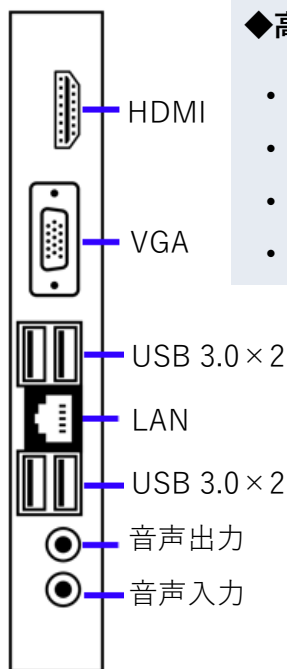

◆◆使用例◆◆

- ・ショッピングモール・レストランで販促広告
- ・最新の商品ニュース、プロモーション動画等の放送
- ・公共施設での案内板やアート・空間演出
- ・オフィスビル・エントランスで会社案内や情報掲示など

タッチ機能	サイズ (インチ)	型番	寸法 (幅×高さ×奥行)/(mm)	重量 (kg)
なし(標準) ／赤外線 ／静電容量方式	43	BS-WDAF-T143N-W11	578.4×1781×400	41
	49	BS-WDAF-T149N-W11	665×1831×450	51
	55	BS-WDAF-T155N-W11	729×1876×450	54
	65	BS-WDAF-T165N-W11	866×2021×450	79.5

※掲載している寸法、重量はタッチ機能なしのものです。

※タッチ機能はカスタマイズ可能です。お問い合わせください。

◆背面端子構成

◆高耐久・高セキュリティな放熱・運搬設計

- ・ 排熱: 通気口による安定稼働
- ・ 堅牢: 頑丈で変形しにくい鋼板製
- ・ 防犯: 鍵&隠しネジの盗難防止構造
- ・ 機動: 滑り止め付き持ち手で移動も簡単

製品仕様

パネルタイプ	広視野角 TFT液晶 (LEDバックライト搭載)
解像度	1920×1080ピクセル(FHD)
最大表示色	1677万色
輝度	350cd/m ²
コントラスト比	1200 : 1
視野角	上下 178° / 左右 178°
ドットピッチ	0.53(水平)×0.53(垂直)mm
オーディオ出力	10W (5W+5W) ステレオスピーカー内蔵
入力電圧	AC100V 50/60Hz
待機電力	1W以下 (低電力スタンバイモード対応)
材質	スチールケース、アルミフレーム、強化ガラスパネル
カラー	黒 (標準)、白 (カスタマイズ)
動作環境	温度: -10~+55°C、湿度: 10~80%RH (結露なきこと)
OS・CPU	Windows11、インテルCore i3
メモリ	8GB
内蔵ストレージ	256GB SSD
対応ネットワーク	イーサネット(有線LAN)、Wi-Fi