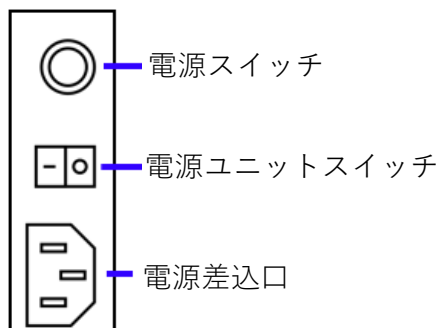

◆背面端子構成

◆高耐久・高セキュリティな放熱・運搬設計

- ・ 排熱: 通気口による安定稼働
- ・ 堅牢: 頑丈で変形しにくい鋼板製
- ・ 防犯: 鍵&隠しネジの盗難防止構造
- ・ 機動: 滑り止め付き持ち手で移動も簡単

製品仕様

パネルタイプ	広視野角 TFT液晶 (LEDバックライト搭載)
解像度	1920×1080ピクセル(FHD)
最大表示色	1677万色
輝度	350cd/m²
コントラスト比	1200 : 1
視野角	上下 178° / 左右 178°
ドットピッチ	0.53(水平)×0.53(垂直)mm
オーディオ出力	10W (5W+5W) ステレオスピーカー内蔵
入力電圧	AC100V 50/60Hz
待機電力	1W以下 (低電力スタンバイモード対応)
材質	スチールケース、アルミフレーム、強化ガラスパネル
カラー	黒 (標準)、白 (カスタマイズ)
動作環境	温度: -10~+55°C、湿度: 10~80%RH (結露なきこと)
OS・CPU	Windows11、インテルCore i3
メモリ	8GB
内蔵ストレージ	256GB SSD
対応ネットワーク	イーサネット(有線LAN)、Wi-Fi

(株)ビットストロング 製品営業部 * 営業時間: 平日9時~18時

TEL: 03-3868-5605 FAX: 03-3868-5616 MAIL: imaging@bitstrong.co.jp

製品HP

www.bitstrong.co.jp