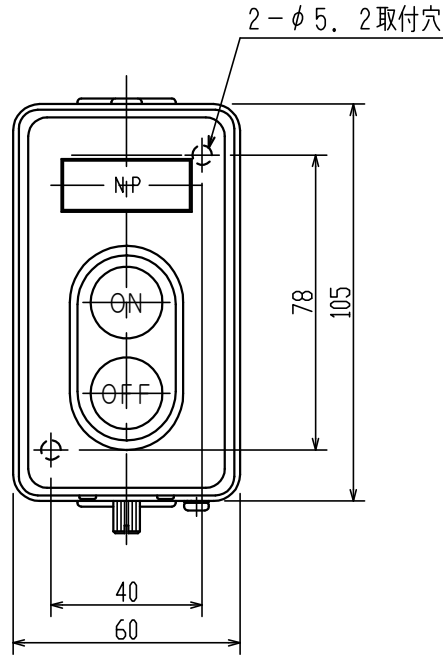

押しボタン始動スイッチ

1. 形式及び定格

形式	極	仕様	重量 (g)	備考
DHS253	3	AC250V 30A 3φ220V 3.7kW・440V 3.7kW	310	露出形

- 2. 外郭 鋼板製 塗装色マンセル5Y7/1
- 3. ボタン色 ONボタン・・・黒 OFFボタン・・・赤
- 4. 端子部 端子ねじM5 (KTW形座金付) 端子幅11.3
- 5. 備考 ノックアウトはありません。
- 6. 外形図 下図による。

ゴムブッシュ (上下各1個付) M4 接地端子

CNo.		尺度 1:2	承認	検図	製図	材質処理	寸法数量	形式	DHS253
製番			菊地	長沢	宮下	記事		図名	押しボタンスイッチ
	株式会社 大日製作所		06・01・24	06・01・24	06・01・24	15.06.18 表記訂正 緩目 長沢 20.06.23 表記訂正 畑森 長沢 24.09.03 塗装色変更 西川 三上		図番	AA06014