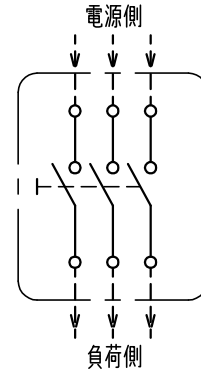

押しボタン始動スイッチ

1. 形式及び定格

形式	極	仕様	重量 (g)	備考
DHS253	3	AC250V 30A 3φ220V 3.7kW・440V 3.7kW	310	露出形

- 2. 外郭 鋼板製 塗装色マンセル5Y7/1
- 3. ボタン色 ONボタン・・・黒 OFFボタン・・・赤
- 4. 端子部 端子ねじM5 (KTW形座金付) 端子幅11.3
- 5. 備考 ノックアウトはありません。
- 6. 外形図 下図による。

ゴムブッシュ (上下各1個付) M4 接地端子

CNo.		尺度 1:2	承認	検図	製図	材質処理	寸法数量	形式	DHS253
製番			菊地	長沢	宮下	記事		図名	押しボタンスイッチ
	株式会社 大日製作所		06・01・24	06・01・24	06・01・24	15.06.18 表記訂正 緩目 長沢 20.06.23 表記訂正 畑森 長沢 24.09.03 塗装色変更 西川 三上		図番	AA06014