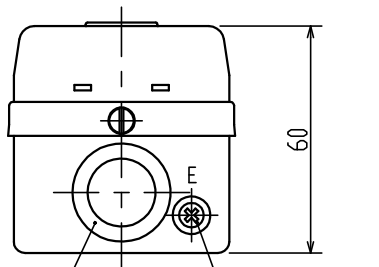

押しボタン始動スイッチ

1. 形式及び定格

形式	極	仕様	重量 (g)	備考
DHS253	3	AC250V 30A 3φ220V 3.7kW・440V 3.7kW	310	露出形

- 2. 外郭 鋼板製 塗装色マンセル5Y7/1
- 3. ボタン色 ONボタン・・・黒 OFFボタン・・・赤
- 4. 端子部 端子ねじM5 (KTW形座金付) 端子幅11.3
- 5. 備考 ノックアウトはありません。
- 6. 外形図 下図による。

ゴムブッシュ (上下各1個付) M4 接地端子

CNo.		尺度 1:2	承認	検図	製図	材質処理	寸法数量	形式	DHS253
製番			菊地	長沢	宮下	記事		図名	押しボタンスイッチ
	株式会社 大日製作所		06・01・24	06・01・24	06・01・24	15.06.18 表記訂正 緩目 長沢 20.06.23 表記訂正 畑森 長沢 24.09.03 塗装色変更 西川 三上		図番	AA06014