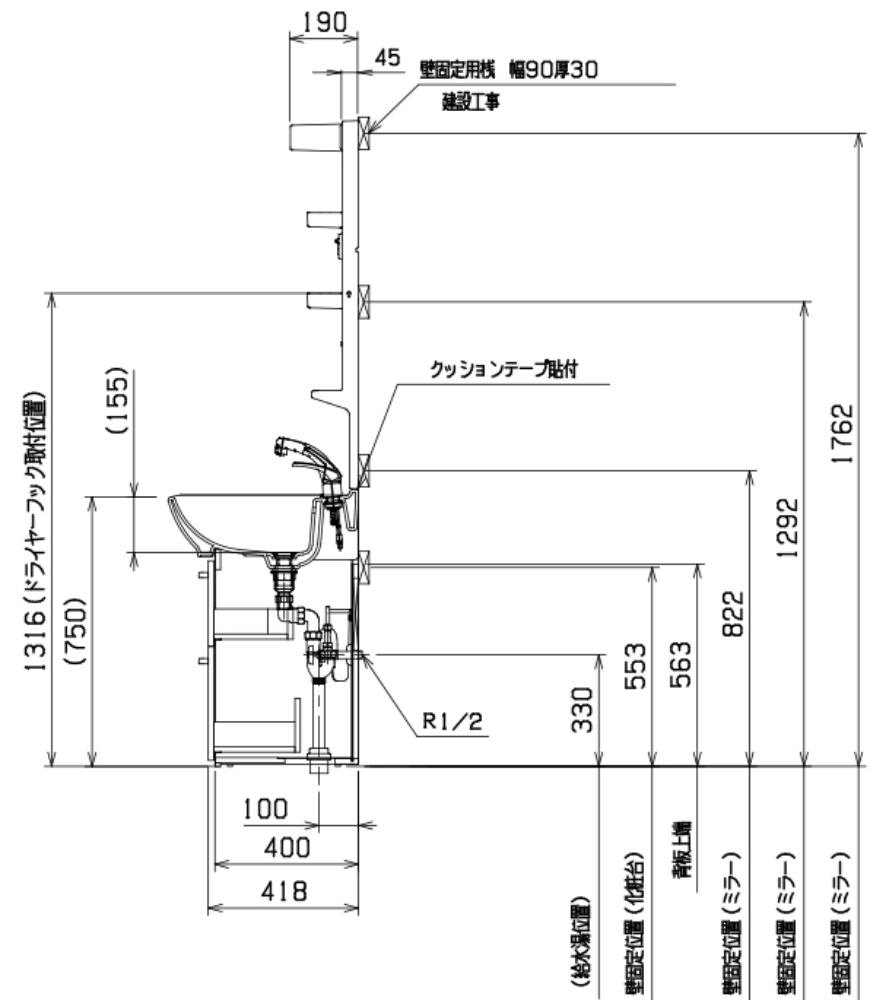

No.	名称	品番	数量	仕様
1	ミラーキャビネット1面鏡	EK-LSCM-7VLS	1	LED照明/曇り止めヒーター無
		EK-LSCM-7VLSH	1	LED照明/曇り止めヒーター有
2	洗面化粧台オールスライド ()は寒冷地仕様	EK-LSAB-74AWN (K)※	1	ボウル色:ホワイト

- 注1) 配管スペースの関係上、壁排水には対応できません。
- 注2) キャビネット構造の関係上、台輪による高さ対応はできません。
- 注3) ドライヤーフックをお使いになる場合には、斜線部のスペースを確保願います。
- 注4) 陶器ボウルの公差を考慮して、最大寸法で記載しております。
- 注5) 給水、給湯及び排水位置の穴は現場開けです。
- 注6) 洗面ボウルは、陶器製となり、寸法公差は他の部材よりも大きくなります。
- 注7) 電源コードの取り出しが図面と逆の場合は、
電源コードの取り出し長さ (mm) = 1500 (mm) - 開口寸法 (mm) となります。
- 注8) 給水・給湯配管と水栓の接続、建築側排水管への接続は建設工事 (管工事) となります。
- 注9) 曇り止めヒーター寸法は参考寸法です。

※本図の化粧台用取手は、扉カラー:ホワイト用となります。他の扉カラーの場合、形状が異なります。

特記	EIDAI 永大産業株式会社	名称 * * *	様邸	図名 シャンビ-ヌプレーン セット図面	縮尺 FREE	年月日 作成 2025.10.9	投影法 三角法
	EKZ-S75W4A1LL2H-01		検印	製図	訂正	図番 P010ZVZ-01	