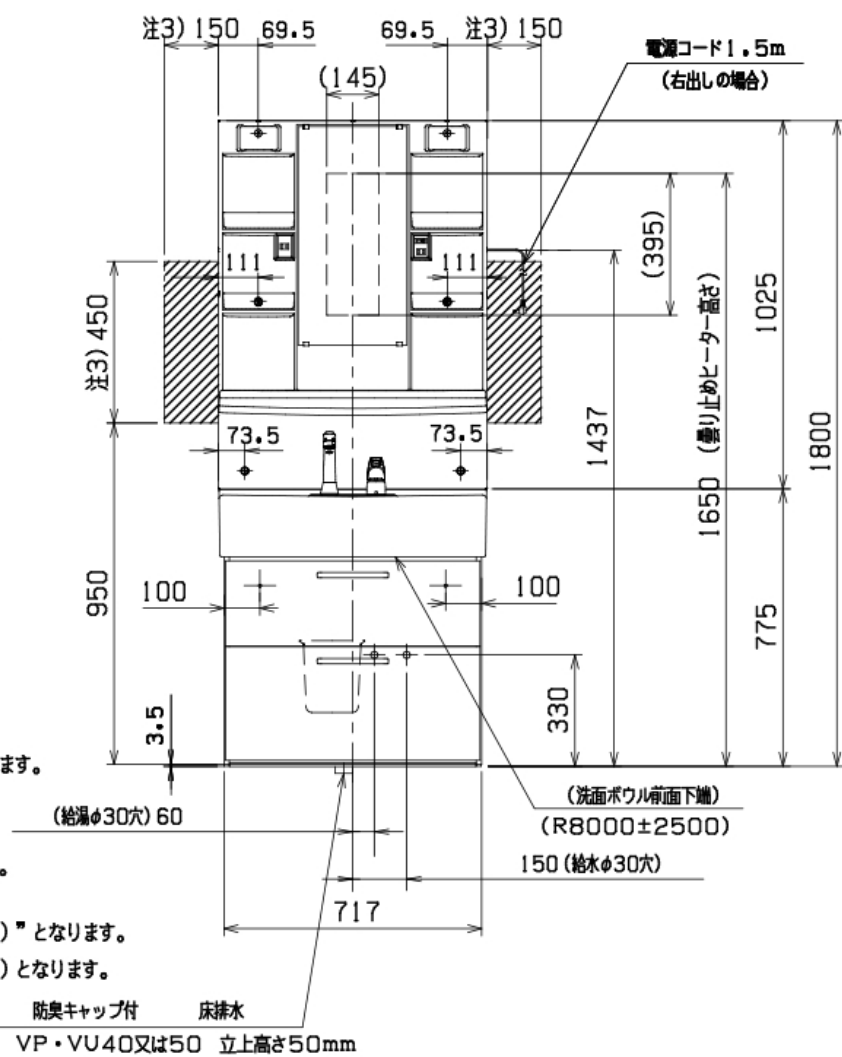

No.	名称	品番	数量	仕様
1	ミラーキャビネット1面鏡	EK-LSCM-7VLS	1	LED照明/曇り止めヒーター無
		EK-LSCM-7VLSH	1	LED照明/曇り止めヒーター有
2	洗面化粧台オールスライド ()は寒冷地仕様	EK-LSAB-74AWN (K)※	1	ボウル色:ホワイト

- 注1) 配管スペースの関係上、壁排水には対応できません。
- 注2) キャビネット構造の関係上、台輪による高さ対応はできません。
- 注3) ドライヤーフックをお使いになる場合には、斜線部のスペースを確保願います。
- 注4) 陶器ボウルの公差を考慮して、最大寸法で記載しております。
- 注5) 給水、給湯及び排水位置の穴は現場開けです。
- 注6) 洗面ボウルは、陶器製となり、寸法公差は他の部材よりも大きくなります。
- 注7) 電源コードの取り出しが図面と逆の場合は、
電源コードの取り出し長さ (mm) = 1500 (mm) - 開口寸法 (mm) となります。
- 注8) 給水・給湯配管と水栓の接続、建築側排水管への接続は建設工事 (管工事) となります。
- 注9) 曇り止めヒーター寸法は参考寸法です。

※本図の化粧台用取手は、扉カラー:ホワイト用となります。他の扉カラーの場合、形状が異なります。

特記	EIDAI 永大産業株式会社	名称 * * *	様邸	図名 シャンビ-ヌプレーン セット図面	縮尺 FREE	年月日 作成 2025.10.9	投影法 三角法
	EKZ-S75W4A1LL2H-01		検印	製図	訂正	図番 P010ZVZ-01	