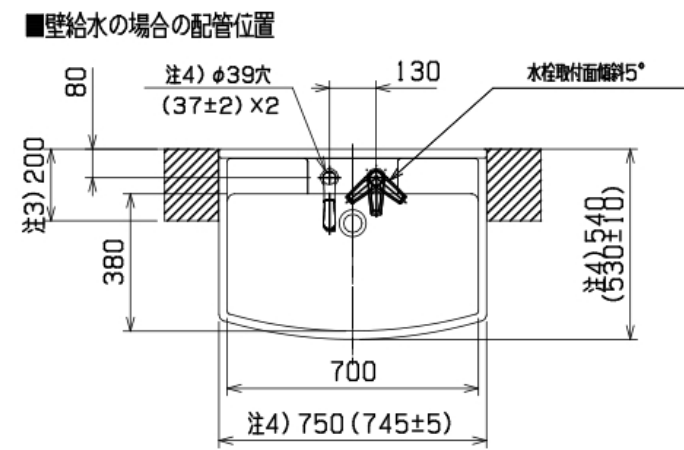

No.	名称	品番	数量	仕様
1	ミラーキャビネット1面鏡	EK-LSCM-7VLS	1	LED照明/曇り止めヒーター無
		EK-LSCM-7VLSH	1	LED照明/曇り止めヒーター有
2	洗面化粧台オールスライド ()は寒冷地仕様	EK-LSAB-74AWN (K)※	1	ボウル色:ホワイト

- 注1) 配管スペースの関係上、壁排水には対応できません。
- 注2) キャビネット構造の関係上、台輪による高さ対応はできません。
- 注3) ドライヤーフックをお使いになる場合には、斜線部のスペースを確保願います。
- 注4) 陶器ボウルの公差を考慮して、最大寸法で記載しております。
- 注5) 給水、給湯及び排水位置の穴は現場開けです。
- 注6) 洗面ボウルは、陶器製となり、寸法公差は他の部材よりも大きくなります。
- 注7) 電源コードの取り出しが図面と逆の場合は、
電源コードの取り出し長さ (mm) = 1500 (mm) - 開口寸法 (mm) となります。
- 注8) 給水・給湯配管と水栓の接続、建築側排水管への接続は建設工事 (管工事) となります。
- 注9) 曇り止めヒーター寸法は参考寸法です。

※本図の化粧台用取手は、扉カラー:ホワイト用となります。他の扉カラーの場合、形状が異なります。

特記	EIDAI 永大産業株式会社	名称 * * *	様邸	図名 シャンビ-ヌプレーン セット図面	縮尺 FREE	年月日 作成 2025.10.9	投影法 三角法
	EKZ-S75W4A1LL2H-01		検印	製図	訂正	図番 P010ZVZ-01	