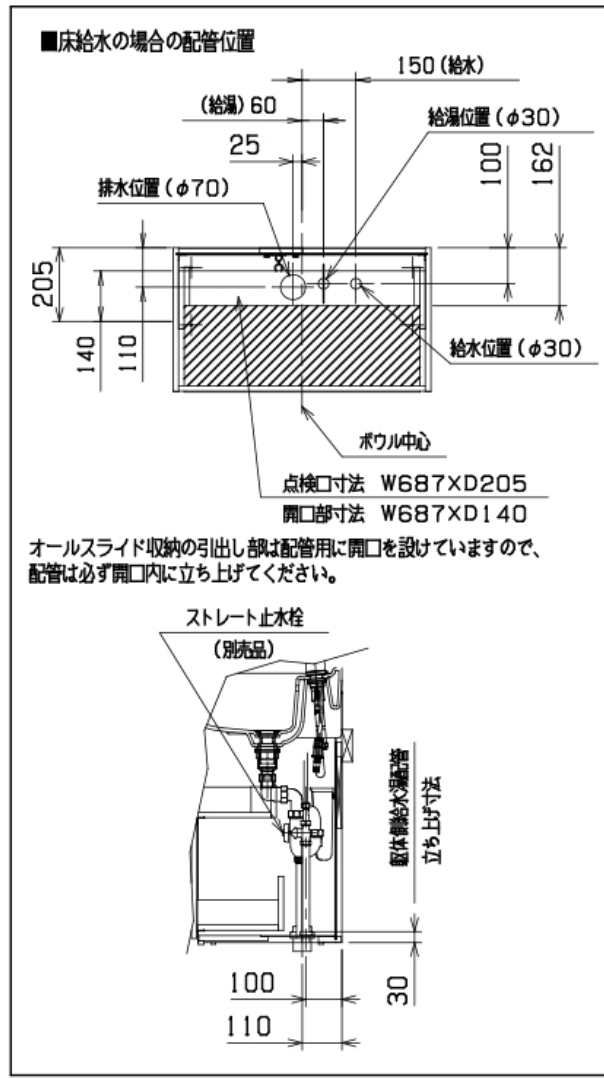

No.	名称	品番	数量	仕様
1	ミラーキャビネット1面鏡	EK-LSCM-7VLS	1	LED照明/曇り止めヒーター無
		EK-LSCM-7VLSH	1	LED照明/曇り止めヒーター有
2	洗面化粧台オールスライド ()は寒冷地仕様	EK-LSAB-74AWN (K)※	1	ボウル色:ホワイト

- 注1) 配管スペースの関係上、壁排水には対応できません。
- 注2) キャビネット構造の関係上、台輪による高さ対応はできません。
- 注3) ドライヤーフックをお使いになる場合には、斜線部のスペースを確保願います。
- 注4) 陶器ボウルの公差を考慮して、最大寸法で記載しております。
- 注5) 給水、給湯及び排水位置の穴は現場開けです。
- 注6) 洗面ボウルは、陶器製となり、寸法公差は他の部材よりも大きくなります。
- 注7) 電源コードの取り出しが図面と逆の場合は、
電源コードの取り出し長さ (mm) = 1500 (mm) - 開口寸法 (mm) となります。
- 注8) 給水・給湯配管と水栓の接続、建築側排水管への接続は建設工事 (管工事) となります。
- 注9) 曇り止めヒーター寸法は参考寸法です。

※本図の化粧台用取手は、扉カラー:ホワイト用となります。他の扉カラーの場合、形状が異なります。

特記	EIDAI 永大産業株式会社	名称 * * *	様邸	図名 シャンビ-ヌプレーン セット図面	縮尺 FREE	年月日 作成 2025.10.9	投影法 三角法
	EKZ-S75W4A1LL2H-01		検印	製図	訂正	図番 P010ZVZ-01	